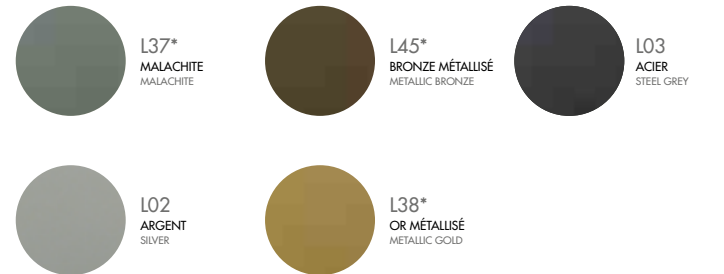

Laques structures / Lacquer frame colours

Toutes collections

All collections

NEUTRES NEUTRAL

MÉTALLISÉS METALLIC

COLORÉS COLOURFUL

FONCÉS DARK

*PEINTURE À EFFETS - RENDU VARIABLE D'UNE FABRICATION À L'AUTRE.
EFFECTS LACQUER - VARIABLE RENDERING FROM A PRODUCTION TO ANOTHER.

Finitions plateaux / Table tops

Toutes collections All collections		Finitions plateaux table Table tops					
		ALUMINIUM GIVRÉ GLAZED ALUMINUM	CÉRAMIQUE CERAMIC	CORIAN®	RÉSINE EFFET BÉTON *** RESIN CONCRETE EFFECT	VERRE LAQUÉ * LACQUERED GLASS	TECK TEAK
		12 coloris	4 coloris	Blanc / Glacier white	2 coloris	21 coloris*	
HIVE	EM14	✓		✓			
KAMA	EM5	✓		✓			
EXTRADOS	EM10		✓	✓			
TANDEM	EM3	✓		✓**			✓**
BIENVENUE	EM11			✓	✓		
PREMIERE	EM2					✓	

Cannages / Meshes

Collections		Cannages Meshes	
		CANNAGE (C)	CANNAGE (H)
		12 coloris	4 coloris
HIVE	EM14	✓	✓
TANDEM	EM3	✓	
PREMIERE	EM2	✓	

CANNAGES (C) TOUTES COLLECTIONS MESHES (C) ALL COLLECTIONS			
 C01 BLANC WHITE		 C08 NOIR BLACK	
 C22 ÉCRU NATURAL		 C14 CHANVRE HEMP	
 C06 CAFÉ COFFEE		 C12 CUIVRE NOIR COPPER BLACK	
 C23 ORANGÉ ORANGE	 C24 ORANGE/BLANC ORANGE/WHITE	 C25 ORANGE TRICOLEUR THREE COLOURED ORANGE	
 C04 BLEU NAVY NAVY BLUE	 C27 MARINE/BLANC NAVY/WHITE	 C28 AZUR TRICOLEUR THREE COLOURED AZURE	