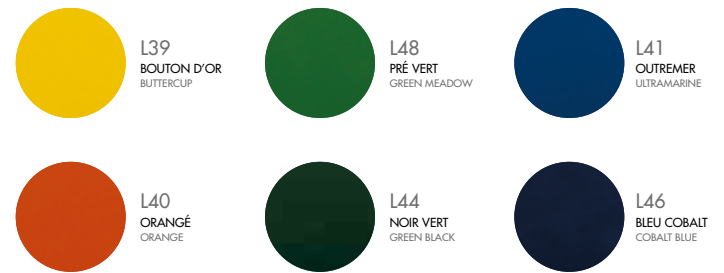

Laques structures / Lacquer frame colours

Toutes collections

All collections

NEUTRES NEUTRAL

MÉTALLISÉS METALLIC

COLORÉS COLOURFUL

FONCÉS DARK

*PEINTURE À EFFETS - RENDU VARIABLE D'UNE FABRICATION À L'AUTRE.
EFFECTS LACQUER - VARIABLE RENDERING FROM A PRODUCTION TO ANOTHER.

Finitions plateaux / Table tops

Toutes collections All collections		Finitions plateaux table Table tops					
		ALUMINIUM GIVRÉ GLAZED ALUMINUM	CÉRAMIQUE CERAMIC	CORIAN®	RÉSINE EFFET BÉTON *** RESIN CONCRETE EFFECT	VERRE LAQUÉ * LACQUERED GLASS	TECK TEAK
		12 coloris	4 coloris	Blanc / Glacier white	2 coloris	21 coloris*	
HIVE	EM14	✓		✓			
KAMA	EM5	✓		✓			
EXTRADOS	EM10		✓	✓			
TANDEM	EM3	✓		✓**			✓**
BIENVENUE	EM11			✓	✓		
PREMIERE	EM2					✓	

Cannages / Meshes

Collections		Cannages Meshes	
		CANNAGE (C)	CANNAGE (H)
		12 coloris	4 coloris
HIVE	EM14	✓	✓
TANDEM	EM3	✓	
PREMIERE	EM2	✓	

CANNAGES (C) TOUTES COLLECTIONS MESHES (C) ALL COLLECTIONS			
 C01 BLANC WHITE		 C08 NOIR BLACK	
 C22 ÉCRU NATURAL		 C14 CHANVRE HEMP	
 C06 CAFÉ COFFEE		 C12 CUIVRE NOIR COPPER BLACK	
 C23 ORANGÉ ORANGE	 C24 ORANGE/BLANC ORANGE/WHITE	 C25 ORANGE TRICOLEUR THREE COLOURED ORANGE	
 C04 BLEU NAVY NAVY BLUE	 C27 MARINE/BLANC NAVY/WHITE	 C28 AZUR TRICOLEUR THREE COLOURED AZURE	