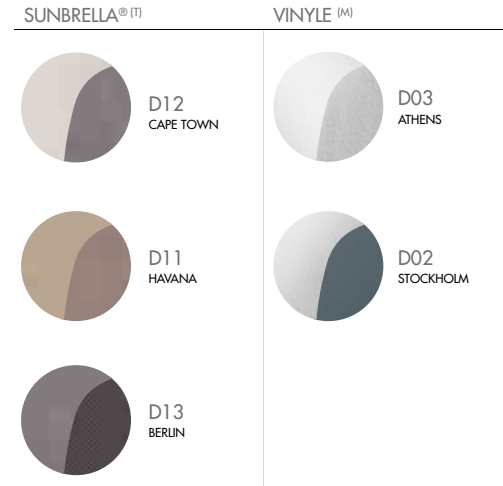

Tissus / Fabrics

Collection Bienvenue

Bienvenue collection