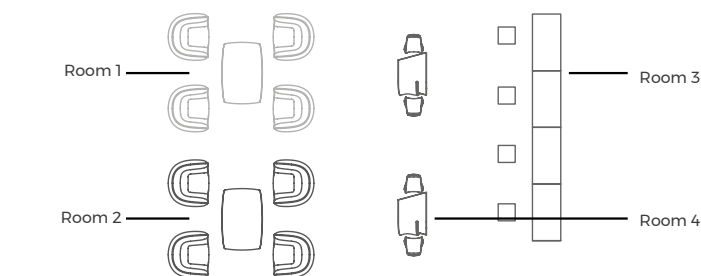

2* Ejemplo de configuración personalizada DMX Wireless Home