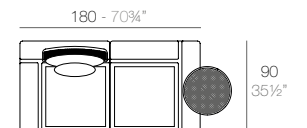

2 x 64001 Módulo 90x90 cm - Sectional 35½"x35½"
1 x 64006 Respaldo bajo - Low backrest
1 x 64015 Pack 2 Cojines - Set 2 Pillows
1 x 64007 Mesa redonda Ø40 - Round table Ø15¼"