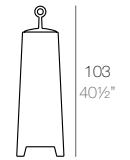

103
40½"

MORA Lámpara 103
MORA Lamp 103

	White Led Cab. Led Blanco Cab.	RGBW Led Cab. Led RGBW Cab.	RGBW Led Batt. Led RGBW Bat.	RGBW Led DMX Cab. Led RGBW DMX Cab.	RGBW Led DMX Batt. Led RGBW DMX Bat.
Lamp 58 Lámpara 58	46028W	46028L	46028Y	46028D	46028DY
Lamp 103 Lámpara 103	46033W	46033L	46033Y	46033D	46033DY