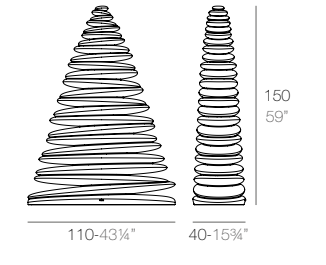

CHRISMY

25
9¾"

CHRISMY Nano Árbol 25cm
CHRISMY Nano Tree 9¾"

50
19¾"

CHRISMY Árbol 50cm
CHRISMY Tree 19¾"

100
39¼"

CHRISMY Árbol 100cm
CHRISMY Tree 39¼"

150
59"