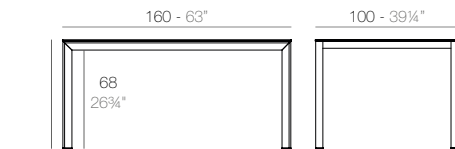

FRAME Mesa 160x100cm
FRAME Dinning Table 63"x39 1/4"

	HPL Black Edge HPL Borde Negro	HPL White Edge HPL Borde Blanco	Dekton
Dinning Table Mesa	54240F	54240FB	54271M