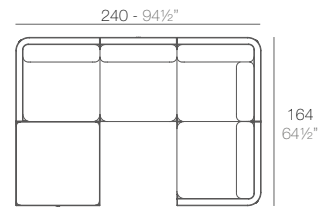

1 x 54171 Módulo Central - Sectional Sofa Armless
1 x 54173 Módulo Izquierdo - Sectional Sofa Left
1 x 54174 Módulo Derecho - Sectional Sofa Right
1 x 54133 Puff - Ottoman
1 x 54172 Módulo Esquina - Sectional Sofa Corner