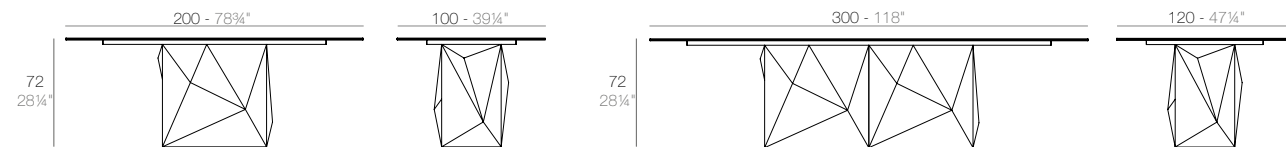

FAZ

FAZ Mesa 200 x 100
FAZ Dining Table 78¼" x 39¼"
FAZ Mesa XL 300 x 120
FAZ Dining Table XL 118" x 47¼"

	Basic	Lacquered Lacado	White Led Cab. Led Blanco Cab.	RGBW Led Cab. Led RGBW Cab.	RGBW Led Batt. Led RGBW Bat.	RGBW Led DMX Cab. Led RGBW DMX Cab.	RGBW Led DMX Batt. Led RGBW DMX Bat.
HPL Black Edge Dinning Table 78¼" x 39¼" Mesa 200 x 100	54016	54016F	54016W	54016L	54016Y	54016D	54016DY
HPL Borde Negro Dinning Table XL 118" x 47¼" Mesa XL 300 x 120	54017	54017F	54017W	54017L	54017Y	54017D	54017DY
HPL White Edge Dinning Table 78¼" x 39¼" Mesa 200 x 100	54016B	54016FB	54016WB	54016LB	54016YB	54016DB	54016DYB
HPL Borde Blanco Dinning Table XL 118" x 47¼" Mesa XL 300 x 120	54017B	54017FB	54017WB	54017LB	54017YB	54017DB	54017DYB

	HPL Black Edge HPL Borde Negro	HPL White Edge HPL Borde Blanco
Table Ø23¼" - Mesa Ø59	54198	54198B
Table Ø27¼" - Mesa Ø69	54199	54199B
Table Ø31" - Mesa Ø79	54200	54200B
Table Ø35½" - Mesa Ø90	54201	54201B
Table Ø39¼" - Mesa Ø100	54202	54202B
Table 23¼" x 23¼" - Mesa 59 x 59	54203	54203B
Table 27¼" x 27¼" - Mesa 69 x 69	54204	54204B
Table 31" x 31" - Mesa 79 x 79	54205	54205B