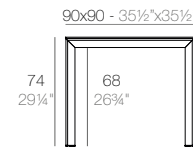

FRAME Mesa 90x90cm
FRAME Dinning Table 35 1/2"x35 1/2"

	HPL Black Edge HPL Borde Negro	HPL White Edge HPL Borde Blanco	Dekton
Dinning Table Mesa	54233F	54233FB	54264M