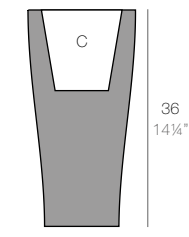

CURVADA Ø18 x 36 cm
CURVADA Ø7" x 14 1/4"

	Gal L	C = d x h in C = d x h cm	Nano Nano	Nano Lacquered Lacado Nano	Nano Led Nano Led
Curvada Ø5 1/2" x 11" - Curvada Ø14 x 28 cm	1/2 - 1	Ø4 1/2" x 11" - Ø11 x 15	42114A	42114F	42114W
Curvada Ø7" x 14 1/4" - Curvada Ø18 x 36 cm	1 - 2	Ø6" x 7" - Ø15 x 18	42118A	42118F	42118W