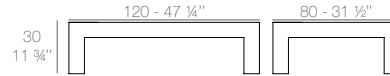

JUT Mesa Baja 120 x 80
JUT Low Table 47 1/4" x 31 1/2"

JUT Mesa Baja 80 x 80
JUT Low Table 31 1/2" x 31 1/2"

JUT Mesa Baja 120 x 120
JUT Low Table 47 1/4" x 47 1/4"

VELA

VELA Mesa 40 x 40
VELA Table 15 3/4" x 15 3/4"