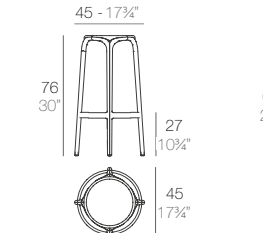

BROOKLYN

BROOKLYN Taburete Alto 76
BROOKLYN Bar Stool 30\"

BROOKLYN Taburete Alto 66
BROOKLYN Bar Stool 26\"

	Basic	Lacquered
	Basic	Lacado
Bar Stool 30 - Taburete Alto 76	65027	65027F
Bar Stool 26 - Taburete Alto 66	65028	65028F