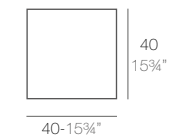

JUT

JUT Lámpara
JUT Lamp

	White Led Cab. Led Blanco Cab.	RGBW Led Cab. Led RGBW Cab.	RGBW Led Batt. Led RGBW Bat.	RGBW Led DMX Cab. Led RGBW DMX Cab.	RGBW Led DMX Batt. Led RGBW DMX Bat.	Hanging Support Kit Kit Soporte Colgante
Lamp Lámpara	44419W	44419L	44419Y	44419D	44419DY	48000X