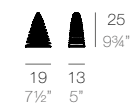

CHRISMY

25
9¾"

CHRISMY Nano Árbol 25cm
CHRISMY Nano Tree 9¾"