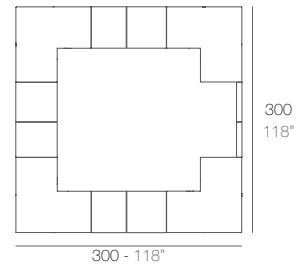

COMBINATION OPTIONS - POSIBLES COMBINACIONES

3 x 54081 Barra 100 - Single counter
4 x 54083 Barra esquina - Corner counter
1 x 54084 Puerta barra (con bisagra) - Counter door (with hinge)