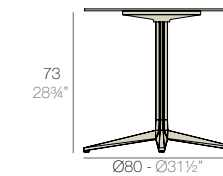

TABLE TOP - SOBRE

- Ø50 cm
Ø19 1/4"
- 50 x 50 cm
19 1/4" x 19 1/4"
- Ø59 cm
Ø23 1/4"
- 59 x 59 cm
23 1/4" x 23 1/4"
- Ø69 cm
Ø27 1/4"

FAZ Ø 80 CM 4 LEGS

fixed top / fijo ref. 54141
fixed for glass / fijo para vidrio ref. 54141V