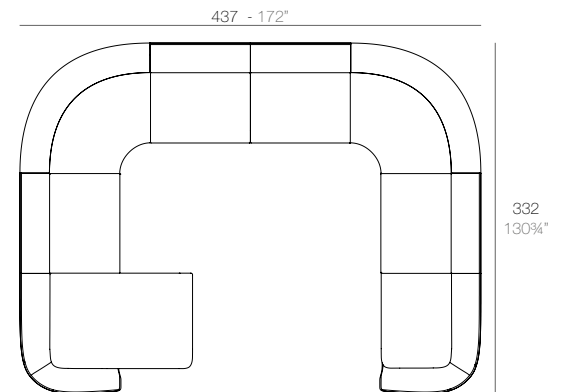

4 x 67002 Sofá Módulo Central - Sectional Sofa Armless
1 x 67001 Sofá Módulo Izquierdo - Sectional Sofa Left
2 x 67015 Sofá Módulo Esquina - Sectional Sofa Corner
1 x 67016 Sofá Módulo Derecho Chaiselongue -
Sectional Sofa Right Chaiselongue