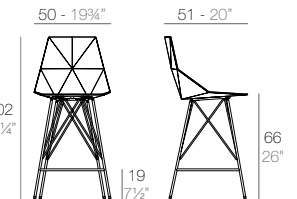

F3 Silla
F3 Chair

Basic	Lacquered	L. Two-Tone	Cushion
Basic	Lacado	L. Dos-Tonos	Acolchado
60003	60003F	60003FP	60003CO

UFO

UFO Silla
UFO Chair

Basic	Lacquered	RGBW Led Batt.	RGBW Led DMX Batt.	Cushion
Basic	Lacado	Led Batt.	Led DMX Batt.	Acolchado
63004	63004F	63004Y	63004DY	63004CO