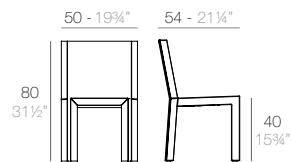

FRAME

FRAME Silla
FRAME Chair

Basic	Lacquered	Cushion
Basic	Lacado	Acolchado
54093	54093F	54093CO