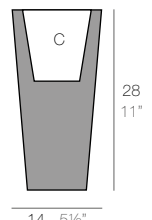

CONO ALTO 14 cm
HIGH CONE 5½"