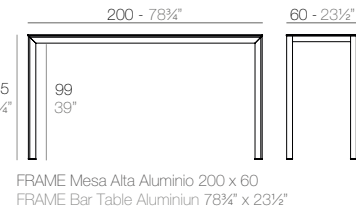

FRAME ALUMINIUM

	HPL Black Edge HPL Borde Negro	HPL White Edge HPL Borde Blanco	Dekton
Bar Table 55"x23 1/2" Mesa Alta 140x60cm	54243F	54243FB	54275M
Bar Table 78 3/4"x23 1/2" Mesa Alta 200x60cm	54244F	54244FB	54276M

FRAME ALUMINIUM

	HPL Black Edge HPL Borde Negro	HPL White Edge HPL Borde Blanco	Dekton
Dinning Table Mesa	54230F	54230FB	54261M

	HPL Black Edge HPL Borde Negro	HPL White Edge HPL Borde Blanco	Dekton
Dinning Table Mesa	54231F	54231FB	54262M

	HPL Black Edge HPL Borde Negro	HPL White Edge HPL Borde Blanco	Dekton
Dinning Table Mesa	54232F	54232FB	54263M