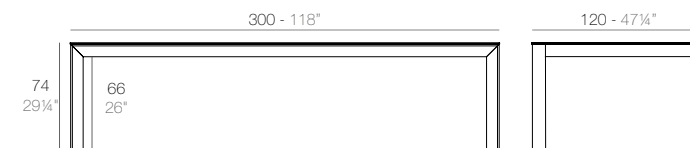

FRAME Mesa 300x120cm
FRAME Dinning Table 118"x47 1/4"

	HPL Black Edge HPL Borde Negro	HPL White Edge HPL Borde Blanco	Dekton
Dinning Table Mesa	54242F	54242FB	54274M