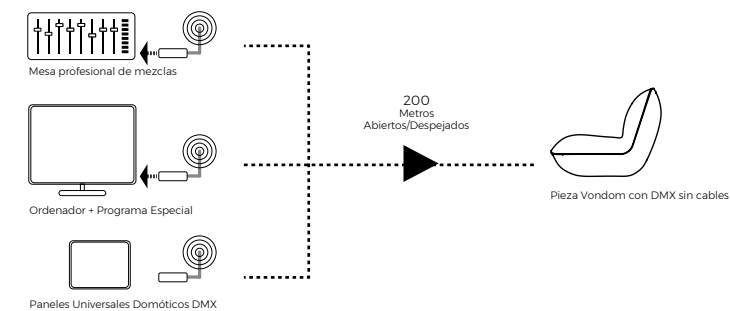

DMX Sin cables

DMX 512 (Digital MultipleX), es un protocolo electrónico utilizado en luminotecnía para el control de la iluminación de espectáculos, permitiendo la comunicación entre los equipos de control de luces y las propias fuentes de luz.

DMX Sin Cables. Puedes crear ambientes especiales y personalizados. Permite controlar cada producto Vondom de manera independiente o en grupos.

Hay 2 tipos de DMX Wireless, dependiendo las necesidades del cliente.

DMX WIRELESS PROFESSIONAL XLR PACK

Con Vondom DMX Profesional XLR Sin cables se puede controlar todos los productos VONDOM mediante una mesas de mezclas, Ordenadores + Programa, Paneles Domoticos, etc.

- 1* DMX Wireless Configuración Estándar
  Están preconfiguradas tres Familias independientes: MACETAS, LAMPARAS, MOBILIARIO.
- 2* DMX Wireless Configuración Personalizada
  Puede indicarnos los productos o grupos que necesita controlar independientemente y nosotros lo configuraremos.