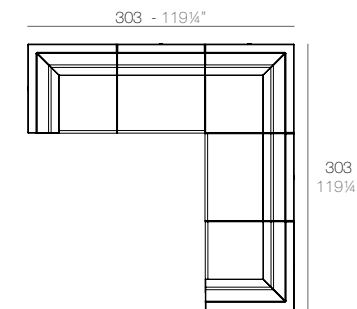

1 x 54258 Módulo Derecho - Sectional Sofa Right
2 x 54255 Módulo Central Bajo - Sectional Sofa Low Armless
1 x 54259 Módulo Izquierdo - Sectional Sofa Left
1 x 54256 Módulo Esquina - Sectional Sofa Corner