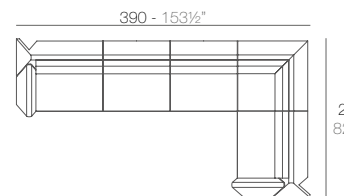

2 x 53004 Módulo Central - Sectional Sofa Armless
1 x 53002 Módulo Izquierdo - Sectional Sofa Left
1 x 53003 Módulo Derecho - Sectional Sofa Right
1 x 53005 Puff - Ottoman