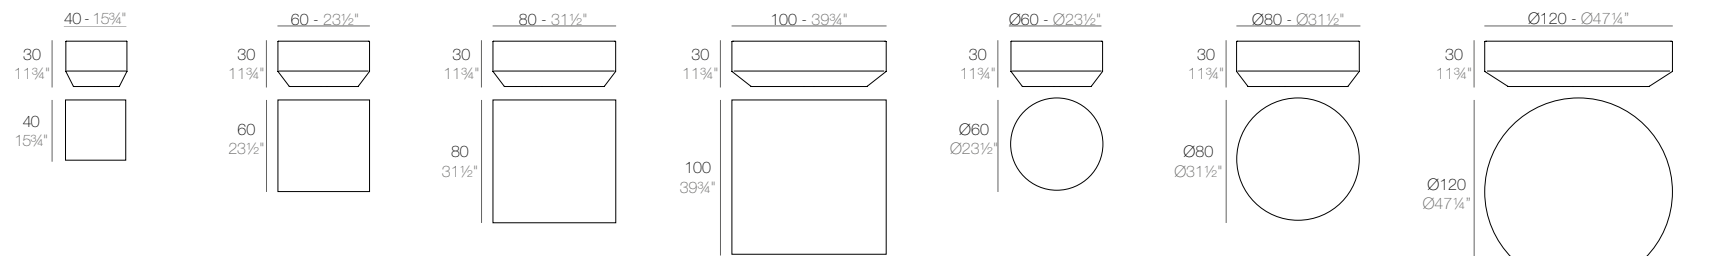

JUT Mesa Baja 120 x 80
JUT Low Table 47 1/4" x 31 1/2"

JUT Mesa Baja 80 x 80
JUT Low Table 31 1/2" x 31 1/2"

JUT Mesa Baja 120 x 120
JUT Low Table 47 1/4" x 47 1/4"

VELA

VELA Mesa 40 x 40
VELA Table 15 3/4" x 15 3/4"