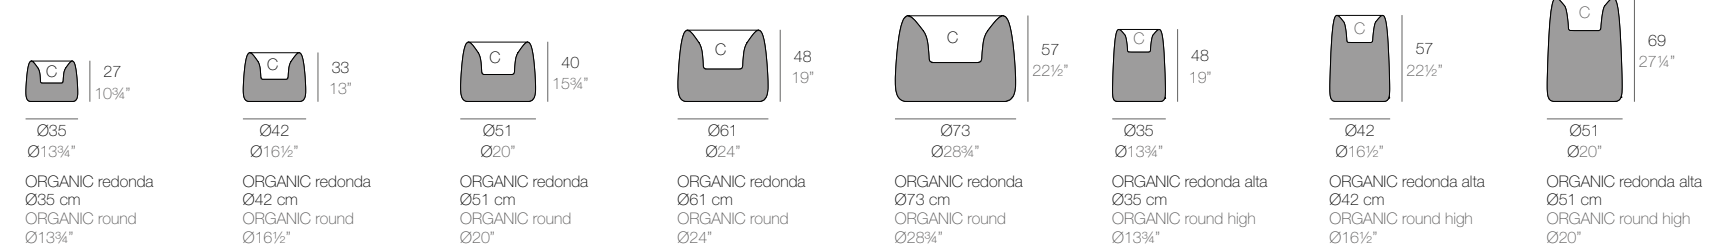

ORGANIC REDONDAS

	Gal L	C= Ø x h in C= Ø x h cm	Basic Basic	Self-watering Autorriego	Lacquered Lacado	White Led Cab. Led Blanco Cab.	RGBW Led Cab. Led RGBW Cab.	RGBW Led Batt. Led RGBW Bat.	RGBW Led DMX Cab. Led RGBW DMX Cab.	RGBW Led DMX Batt. Led RGBW DMX Bat.
Round Ø13¾"x10¾" - Redonda Ø35x27 cm	1 - 4	Ø6" x 6" - Ø15 x 15	42309A	42309R	42309RF	42309W	42309L	42309Y	42309D	42309DY
Round Ø16½"x13" - Redonda Ø42x33 cm	1¾ - 7	Ø7" x 7¾" - Ø18 x 20	42310A	42310R	42310RF	42310W	42310L	42310Y	42310D	42310DY
Round Ø20"x15¾" - Redonda Ø51x40 cm	3¼ - 12	Ø9¾" x 9½" - Ø22 x 24	42311A	42311R	42311RF	42311W	42311L	42311Y	42311D	42311DY
Round Ø24"x19" - Redonda Ø61x48 cm	5½ - 21	Ø9¾" x 13" - Ø22 x 33	42312A	42312R	42312RF	42312W	42312L	42312Y	42312D	42312DY
Round Ø28¾"x22½" - Redonda Ø73x57 cm	9½ - 36	Ø11" x 13¾" - Ø28 x 35	42313A	42313R	42313RF	42313W	42313L	42313Y	42313D	42313DY
Round high Ø13¾"x19" - Redonda alta Ø35x48 cm	1 - 4	Ø6" x 6" - Ø15 x 15	42314A	42314R	42314RF	42314W	42314L	42314Y	42314D	42314DY
Round high Ø16½"x22½" - Redonda alta Ø42x57 cm	1¾ - 7	Ø7" x 7¾" - Ø18 x 20	42315A	42315R	42315RF	42315W	42315L	42315Y	42315D	42315DY
Round high Ø20"x27¼" - Redonda alta Ø51x69 cm	3¼ - 12	Ø9¾" x 9½" - Ø22 x 24	42316A	42316R	42316RF	42316W	42316L	42316Y	42316D	42316DY