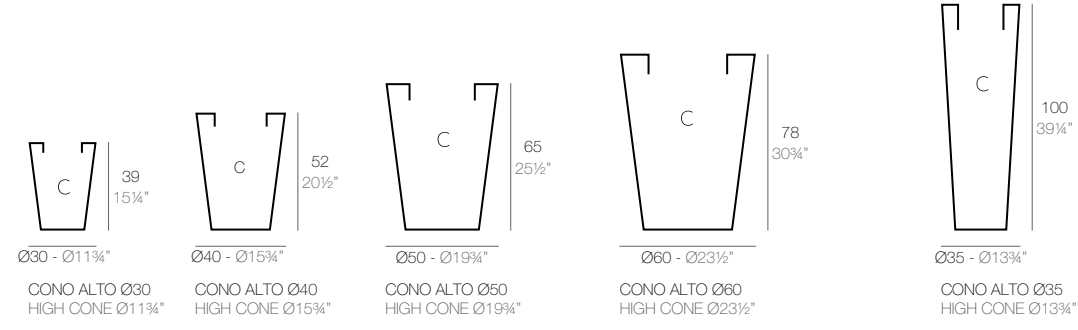

Gal L	C= Ø x h in C= Ø x h cm	Simple Simple	Simple Lacquered Lacado Simple
High Cone Ø11¾" x 15¼" - Cono Alto Ø30 x 39 cm	5¼ - 20	Ø9¾" x 15¼" - Ø25 x 39	40530	40530F
High Cone Ø15¾" x 20½" - Cono Alto Ø40 x 52 cm	17¾ - 67	Ø13" x 20½" - Ø33 x 52	40540	40540F
High Cone Ø19¾" x 25½" - Cono Alto Ø50 x 65 cm	10½ - 40	Ø16½" x 15 ¼" - Ø42 x 65	40550	40550F
High Cone Ø23½" x 30¾" - Cono Alto Ø60 x 78 cm	23¾ - 90	Ø20" x 18" - Ø51 x 78	40560	40560F
Cono Ø13¾" x 39¼" - Cono Alto Ø35 x 100 cm	39¾ - 150	Ø11½" x 39¼" - Ø29 x 100	40535	40535F