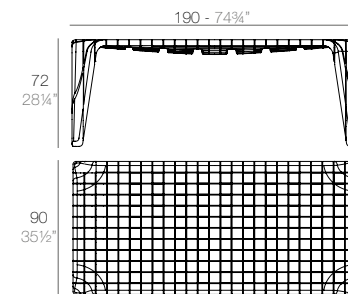

F3

F3 Mesa
F3 Dinning Table

	Basic Basic	Lacquered Lacado	Lacquered Two-Tone Lacado Dos-Tonos
Dinning Table Mesa	60004	60004F	60004Y