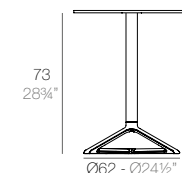

fixed top / fijo ref. 66007
collapsible top / abatible ref. 66007T
fixed for glass / fijo para vidrio ref. 66007V

TABLE TOP - SOBRE
Ø50 cm Ø19 1/4" 50 x 50 cm 19 1/4" x 19 1/4"
Ø59 cm Ø23 1/4" 59 x 59 cm 23 1/4" x 23 1/4"
Ø69 cm Ø27 1/4"