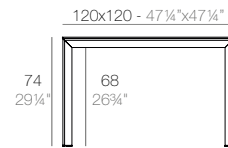

FRAME Mesa 120x120cm
FRAME Dinning Table 47 1/4"x47 1/4"

	HPL Black Edge HPL Borde Negro	HPL White Edge HPL Borde Blanco	Dekton
Dinning Table Mesa	54235F	54235FB	54266M