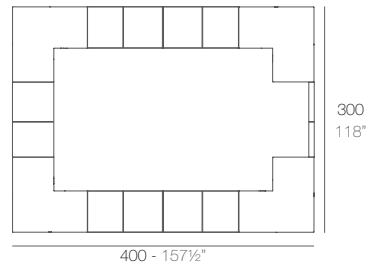

2 x 54082 Barra - Double counter
1 x 54081 Barra 100 - Single counter
4 x 54083 Barra esquina - Corner counter
1 x 54084 Puerta barra (con bisagra) - Counter door (with hinge)