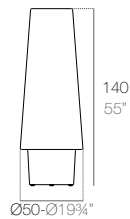

LAMPS LÁMPARAS

ULM

ULM Lámpara
ULM Lamp