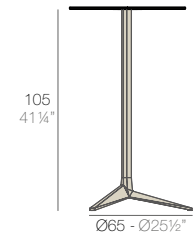

fixed top / fijo ref. 54127
collapsible top / abatible ref. 54127T
fixed for glass / fijo para vidrio ref. 54127V

TABLE TOP - SOBRE

- Ø50 cm
  Ø19 1/4"
- 50 x 50 cm
  19 1/4" x 19 1/4"
- Ø59 cm
  Ø23 1/4"
- 59 x 59 cm
  23 1/4" x 23 1/4"