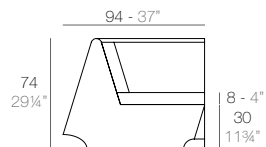

REST Sofá Módulo Esquina
REST Sectional Sofa Corner

	Basic Basic	Lacquered Lacado	White Led Cab. Led Blanco Cab.	RGBW Led Cab. Led RGBW Cab.	RGBW Led DMX Cab. Led RGBW DMX Cab.	RGBW Led Batt. Led RGBW Bat.	RGBW Led DMX Batt. Led RGBW DMX Batt.
Sectional Left Módulo Izquierdo	53002	53002F	53002W	53002L	53002D	53002Y	53002DY
Sectional Right Módulo Derecho	53003	53003F	53003W	53003L	53003D	53003Y	53003DY
Sectional Armless Módulo Central	53004	53004F	53004W	53004L	53004D	53004Y	53004DY
Ottoman Puff	53006	53006F	53006W	53006L	53006D	53006Y	53006DY
Sectional Corner Módulo Esquina	53005	53005F	53005W	53005L	53005D	53005Y	53005DY