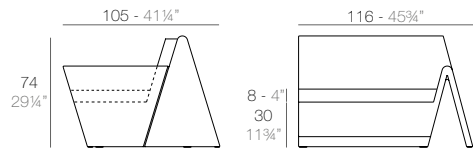

REST

REST Sofá Módulo Izquierdo
REST Sectional Sofa Left