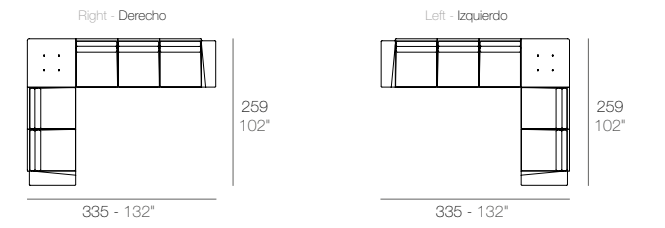

D 5-Seat Sofa - Sofá de 5 plazas

	Dimensions Dimensiones	Basic Basic	Lacquered Lacado	Glass Top Sobre Vidrio
Right - Derecho	132"x102"x28 1/4" - 335x259x72	76021	76021F	76005C
Left - Izquierdo	132"x102"x28 1/4" - 335x259x72	76022	76022F	76005C

OPTIONAL ILLUMINATED CORNER SECTIONAL - OPCIÓN MÓDULO ESQUINA ILUMINADO

	White Led Cab. Led Blanco Cab.	RGBW Led Cab. Led RGBW Cab.	RGBW Led DMX Cab. Led RGBW DMX Cab.	RGBW Led Batt. Led RGBW Bat.	RGBW Led DMX Batt. Led RGBW DMX Bat.	Glass Top Sobre Vidrio
Illuminated Corner Sectional - Módulo Esquina Iluminado	76005W	76005L	76005D	76005Y	76005DY	76005C