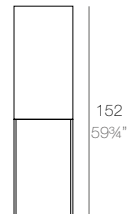

40x40
15¾"x 15¾"

VELA Lámpara Cubo Alto 152
VELA Lamp High Cube 152

	White Led Cab. Led Blanco Cab.	RGBW Led Cab. Led RGBW Cab.	RGBW Led Batt. Led RGBW Bat.	RGBW Led DMX Cab. Led RGBW DMX Cab.	RGBW Led DMX Batt. Led RGBW DMX Bat.
Lamp Chill - Lámpara Chill	54072W	54072L	54072Y	54072D	54072DY
Lamp Cube 70 - Lámpara Cubo 70	54064W	54064L	54064Y	54064D	54064DY
Lamp Cube 112 - Lámpara Cubo 112	54065W	54065L	54065Y	54065D	54065DY
Lamp High Cube 90 - Lámpara Cubo Alto 90	54066W	54066L	54066Y	54066D	54066DY
Lamp High Cube 110 - Lámpara Cubo Alto 110	54067W	54067L	54067Y	54067D	54067DY
Lamp High Cube 152 - Lámpara Cubo Alto 152	54068W	54068L	54068Y	54068D	54068DY