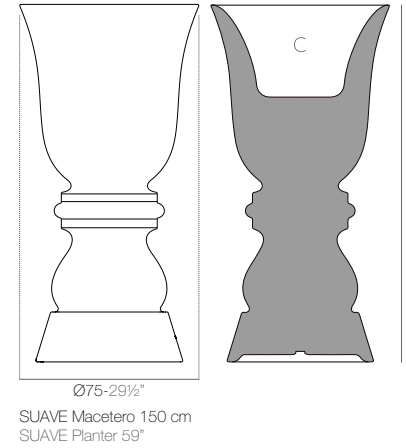

SUAVE

	Gal L	C= (d x d') x h in C= (d x d') x h cm	Basic Basic	Self-watering Autorriego	Lacquered Lacado	White Led Cab. Led Blanco Cab.	RGBW Led Cab. Led RGBW Cab.	RGBW Led Batt. Led RGBW Bat.	RGBW Led DMX Cab. Led RGBW DMX Cab.	RGBW Led DMX Batt. Led RGBW DMX Bat.
Planter 25 1/4" - Macetero 65 cm	1 1/4 - 4'3	Ø12 1/4 x 10 3/4" - Ø31 x 26	67011A	67011R	67011RF	67011W	67011L	67011Y	67011D	67011DY
Planter 39 1/4" - Macetero 100 cm	2 1/4 - 8'2	Ø15 1/4 x 11" - Ø40 x 28	67012A	67012R	67012RF	67012W	67012L	67012Y	67012D	67012DY
Planter 59" - Macetero 150 cm	5'6 - 21'2	Ø23 1/4 x 15 1/4" - Ø59 x 39	67013A	67013R	67013RF	67013W	67013L	67013Y	67013D	67013DY