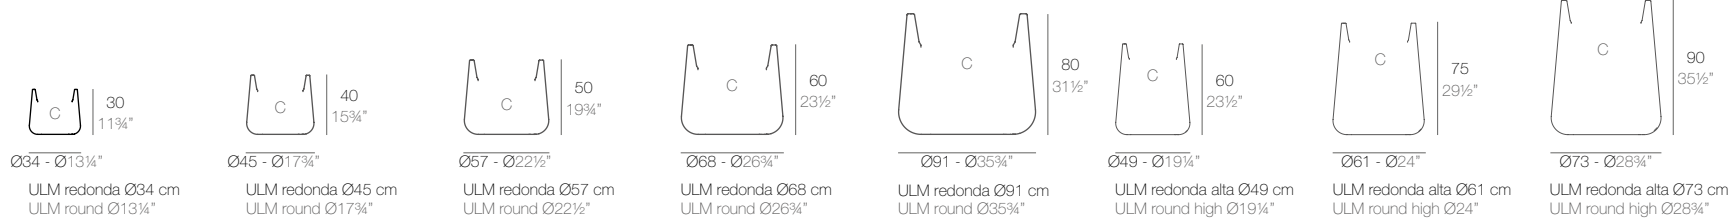

Gal L	C= Ø x h in C= Ø x h cm	Simple Simple	Simple Lacquered Lacado Simple
Round Ø13¼"x11¼" - Redonda Ø34x30	6¼ - 24	Ø10¼" x 11¼" - Ø26 x 30	42206	42206F
Round Ø17¾"x15¾" - Redonda Ø45x40	15¼ - 58	Ø13¾" x 15¾" - Ø35 x 40	42207	42207F
Round Ø22½"x19¾" - Redonda Ø57x50	29½ - 194	Ø17¾" x 19¾" - Ø44 x 50	42208	42208F
Round Ø26¾"x23½" - Redonda Ø68x60	51¼ - 210	Ø20½" x 23½" - Ø52 x 60	42209	42209F
Round Ø35¾"x31½" - Redonda Ø91x80	121¼ - 460	Ø27¾" x 31½" - Ø70 x 80	42210	42210F
Round high Ø19¼"x23½" - Redonda alta Ø49x60	6½ - 24	Ø13¾" x 23½" - Ø35 x 60	42214	42214F
Round high Ø24"x29½" - Redonda alta Ø61x75	18½ - 70	Ø17¾" x 29½" - Ø44 x 75	42215	42215F
Round high Ø24"x29½" - Redonda alta Ø61x75	37 - 140	Ø20½" x 23½" - Ø52 x 90	42216A	42216F