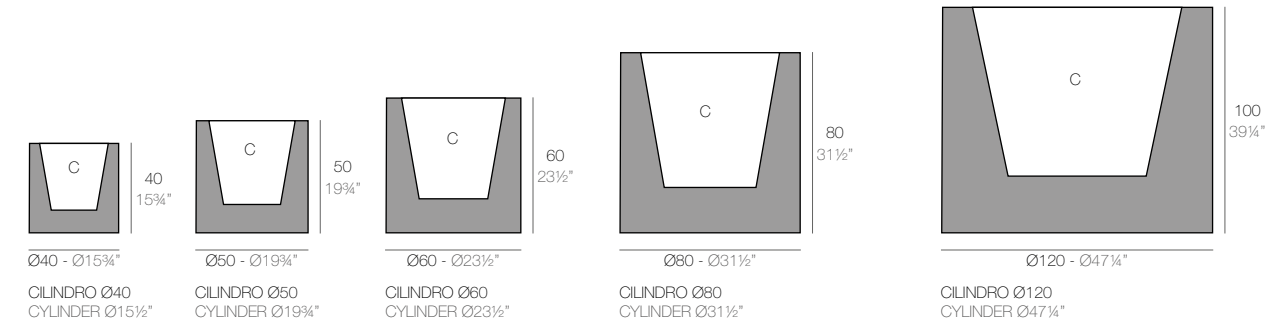

CILINDRO

	Gal L	C= Ø x h in C= Ø x h cm	Basic Basic	Self-watering Autoriego	Lacquered Lacado	White Led Cab. Led Blanco Cab.	RGBW Led Cab. Led RGBW Cab.	RGBW Led Batt. Led RGBW Bat.	RGBW Led DMX Cab. Led RGBW DMX Cab.	RGBW Led DMX Batt. Led RGBW DMX Bat.
Cylinder Ø15¾" x 15¾" - Cilindro Ø40 x 40 cm	5½ - 20	Ø12¼" x 11¾" - Ø31 x 30	40340A	40340R	40340RF	40340W	40340L	40340Y	40340D	40340DY
Cylinder Ø19¾" x 19¾" - Cilindro Ø50 x 50 cm	9¼ - 35	Ø15" x 15¼" - Ø38 x 39	40350A	40350R	40350RF	40350W	40350L	40350Y	40350D	40350DY
Cylinder Ø23½" x 23½" - Cilindro Ø60 x 60 cm	15¾ - 60	Ø18" x 18" - Ø46 x 46	40360A	40360R	40360RF	40360W	40360L	40360Y	40360D	40360DY
Cylinder Ø31½" x 31½" - Cilindro Ø80 x 80 cm	38¼ - 145	Ø24" x 24½" - Ø61 x 62	40380A	40380R	40380RF	40380W	40380L	40380Y	40380D	40380DY
Cylinder Ø47¼" x 39¼" - Cilindro Ø120 x 100 cm	116¼ - 440	Ø35¾" x 32" - Ø91 x 81	40312A	40312R	40312RF	40312W	40312L	40312Y	40312D	40312DY