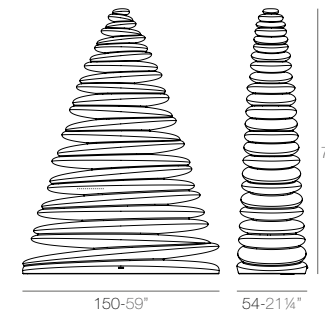

200
78¾"

CHRISMY Árbol 200cm
CHRISMY Tree 78¾"

	White Led Cab. Led Blanco Cab.	RGBW Led Cab. Led RGBW Cab.	RGBW Led Batt. Led RGBW Bat.	RGBW Led DMX Cab. Led RGBW DMX Cab.	RGBW Led DMX Batt. Led RGBW DMX Bat.	Stainless Steel 2 Feet Set Kit 2 Pies Inox
Nano Tree 9¾" - Nano Árbol 25cm	49069W	-	49069Y	-	-	-
Tree 19¾" - Árbol 50cm	49070W	49070L	49070Y	49070D	49070DY	-
Tree 39¼" - Árbol 100cm	49073W	49073L	49073Y	49073D	49073DY	49073X
Tree 59" - Árbol 150cm	49071W	49071L	49071Y	49071D	49071DY	49071X
Tree 78¾" - Árbol 200cm	49072W	49072L	49072Y	49072D	49072DY	49072X