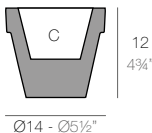

MACETA NANO

Ø14 - Ø5½"
MACETA Ø14 cm
MACETA Ø5½"