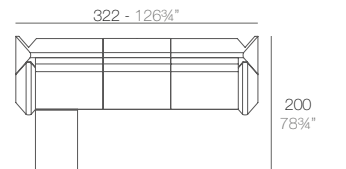

1 x 53004 Módulo Central - Sectional Sofa Armless
1 x 53002 Módulo Izquierdo - Sectional Sofa Left
1 x 53003 Módulo Derecho - Sectional Sofa Right
1 x 53005 Puff - Ottoman