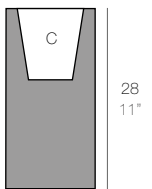

CUBO ALTO NANO

14x14 - 5½"x5½"
CUBO ALTO NANO 14x14x28 cm
HIGH CUBE NANO 5½"x5½"x11"