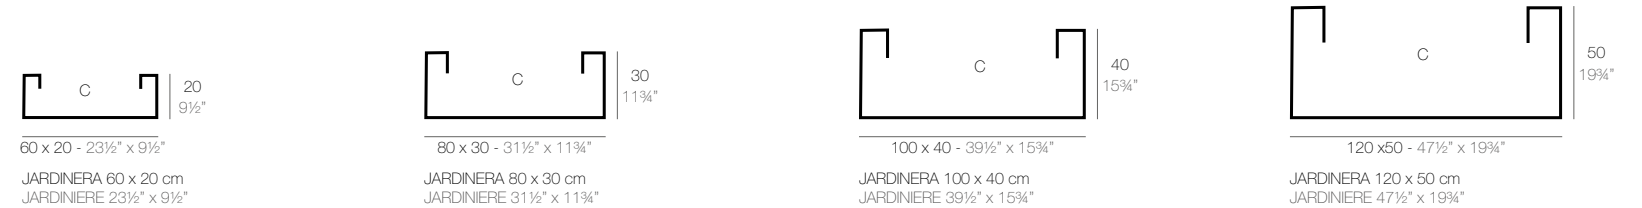

JARDINERA

JARDINERA 80 x 30 cm
JARDINIERE 31½" x 11¾"

JARDINERA 100 x 40 cm
JARDINIERE 39½" x 15¾"

JARDINERA 120 x 50 cm
JARDINIERE 47½" x 19¾"

	Gal L	C= (d x d') x h in C= (d x d') x h cm	Basic Basic	Self-watering Autorniego	Lacquered Lacado	White Led Cab. Led Blanco Cab.	RGBW Led Cab. Led RGBW Cab.	RGBW Led Batt. Led RGBW Bat.	RGBW Led DMX Cab. Led RGBW DMX Cab.	RGBW Led DMX Batt. Led RGBW DMX Bat.
Jardiniera 31½" x 11¾" x 11¾" - Jardinera 80 x 30 x 30cm	8 - 30	28¾" x 9" x 7¾" - 73 x 23 x 20	41630A	41630R	41630RF	41630W	41630L	41630Y	41630D	41630DY
Jardiniera 39½" x 15¾" x 15¾" - Jardinera 100 x 40 x 40 cm	18½ - 70	35¾" x 12¼" x 12¼" - 91 x 31 x 31	41640A	41640R	41640RF	41640W	41640L	41640Y	41640D	41640DY
Jardiniera 47½" x 19¾" x 19¾" - Jardinera 120 x 50 x 50 cm	37 - 140	42½" x 15" x 15" - 108 x 38 x 38	41650A	41650R	41650RF	41650W	41650L	41650Y	41650D	41650DY