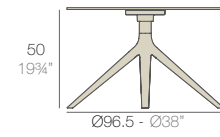

MARI-SOL Ø 96.5 CM 4 LEGS

fixed top / fijo ref. 65033
fixed for glass / fijo para vidrio ref. 65033V

TABLE TOP - SOBRE
Ø100 cm Ø39 1/4" 100 x 100 cm 39 1/4" x 39 1/4"
Ø120 cm Ø51 1/4"