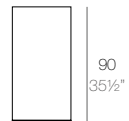

40x40
15¾"x 15¾"

VELA Lámpara Cubo Alto 90
VELA Lamp High Cube 90