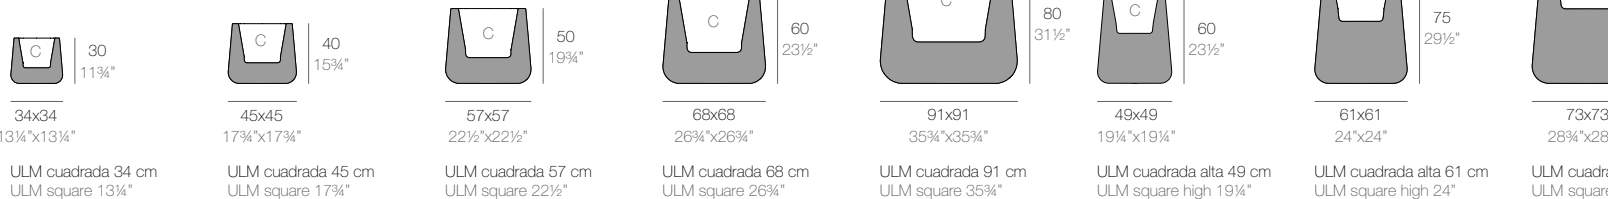

ULM CUADRADAS

	Gal L	C= (d-d') x h in - C= (d-d') x h cm	Basic Basic	Self-watering Autoriego	Lacquered Lacado	White Led Cab. Led Blanco Cab.	RGBW Led Cab. Led RGBW Cab.	RGBW Led Batt. Led RGBW Bat.	RGBW Led DMX Cab. Led RGBW DMX Cab.	RGBW Led DMX Batt. Led RGBW DMX Bat.
Square 13¼" x 13¼" x 11¾" - Cuadrada 34 x 34 x 30	2 - 8	9½" x 9½" x 7¾" - 24 x 24 x 20	42201A	42201R	42201PF	42201W	42201L	42201Y	42201D	42201DY
Square 17¾" x 17¾" x 15¾" - Cuadrada 45 x 45 x 40	5¼ - 20	12½" x 12½" x 10¼" - 32 x 32 x 27	42202A	42202R	42202PF	42202W	42202L	42202Y	42202D	42202DY
Square 22½" x 22½" x 19¾" - Cuadrada 57 x 57 x 50	10¼ - 39	15¾" x 15¾" x 13¾" - 40 x 40 x 34	42203A	42203R	42203PF	42203W	42203L	42203Y	42203D	42203DY
Square 26¾" x 26¾" x 23½" - Cuadrada 68 x 68 x 60	14¾ - 56	18¾" x 18¾" x 16¾" - 48 x 48 x 41	42204A	42204R	42204PF	42204W	42204L	42204Y	42204D	42204DY
Square 35¾" x 35¾" x 31½" - Cuadrada 91 x 91 x 80	35½ - 135	25¾" x 25¾" x 18½" - 64 x 64 x 47	42205A	42205R	42205PF	42205W	42205L	42205Y	42205D	42205DY
Square High 19¼" x 19¼" x 23½" - Cuadrada Alta 49 x 49 x 60	5¼ - 20	12½" x 12½" x 10¼" - 32 x 32 x 27	42211A	42211R	42211PF	42211W	42211L	42211Y	42211D	42211DY
Square High 24" x 24" x 29½" - Cuadrada Alta 61 x 61 x 75	10 - 38	15¾" x 15¾" x 13¾" - 40 x 40 x 34	42212A	42212R	42212PF	42212W	42212L	42212Y	42212D	42212DY
Square High 28¾" x 28¾" x 35½" - Cuadrada Alta 73 x 73 x 90	14¾ - 55	18¾" x 18¾" x 15¾" - 48 x 48 x 39	42213A	42213R	42213PF	42213W	42213L	42213Y	42213D	42213DY