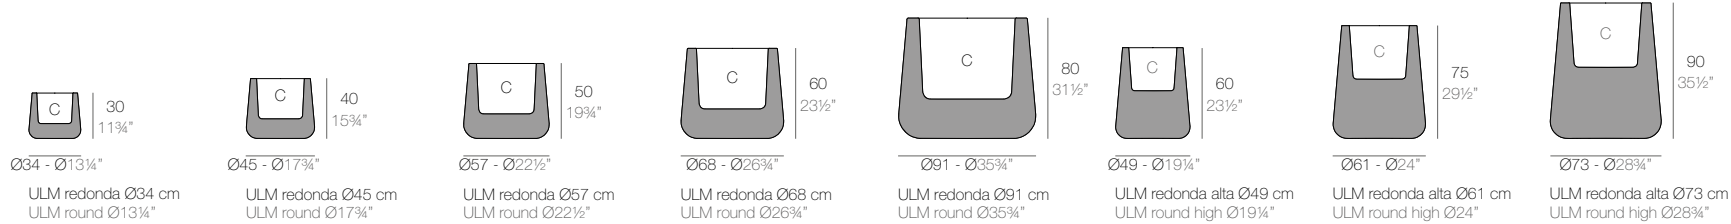

ULM REDONDAS

	Gal L	C= Ø x h in C= Ø x h cm	Basic Basic	Self-watering Autorriego	Lacquered Lacado	White Led Cab. Led Blanco Cab.	RGBW Led Cab. Led RGBW Cab.	RGBW Led Batt. Led RGBW Bat.	RGBW Led DMX Cab. Led RGBW DMX Cab.	RGBW Led DMX Batt. Led RGBW DMX Bat.
Round Ø13¼"x11¼" - Redonda Ø34x30	2 - 8	Ø9½" x 7¾" - Ø24 x 20	42206A	42206R	42206RF	42206W	42206L	42206Y	42206D	42206DY
Round Ø17¾"x15¾" - Redonda Ø45x40	5¼ - 20	Ø12½" x 11½" - Ø32 x 29	42207A	42207R	42207RF	42207W	42207L	42207Y	42207D	42207DY
Round Ø22½"x19¾" - Redonda Ø57x50	9½ - 36	Ø15¾" x 12¾" - Ø40 x 31	42208A	42208R	42208RF	42208W	42208L	42208Y	42208D	42208DY
Round Ø26¾"x23½" - Redonda Ø68x60	14 - 53	Ø19" x 15¾" - Ø48 x 40	42209A	42209R	42209RF	42209W	42209L	42209Y	42209D	42209DY
Round Ø35¾"x31½" - Redonda Ø91x80	9½ - 112	Ø25¼" x 18" - Ø64 x 46	42210A	42210R	42210RF	42210W	42210L	42210Y	42210D	42210DY
Round high Ø19¼"x23½" - Redonda alta Ø49x60	5¼ - 20	Ø12½" x 11" - Ø32 x 28	42214A	42214R	42214RF	42214W	42214L	42214Y	42214D	42214DY
Round high Ø24"x29½" - Redonda alta Ø61x75	9½ - 36	Ø15¾" x 12¾" - Ø40 x 32	42215A	42215R	42215RF	42215W	42215L	42215Y	42215D	42215DY
Round high Ø24"x29½" - Redonda alta Ø61x75	14 - 53	Ø19" x 15¾" - Ø48 x 39	42216A	42216R	42216RF	42216W	42216L	42216Y	42216D	42216DY