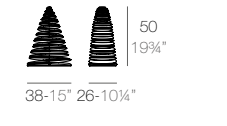

CHRISMY

25
9¾"

CHRISMY Nano Árbol 25cm
CHRISMY Nano Tree 9¾"

50
19¾"

CHRISMY Árbol 50cm
CHRISMY Tree 19¾"

100
39¼"

CHRISMY Árbol 100cm
CHRISMY Tree 39¼"

150
59"