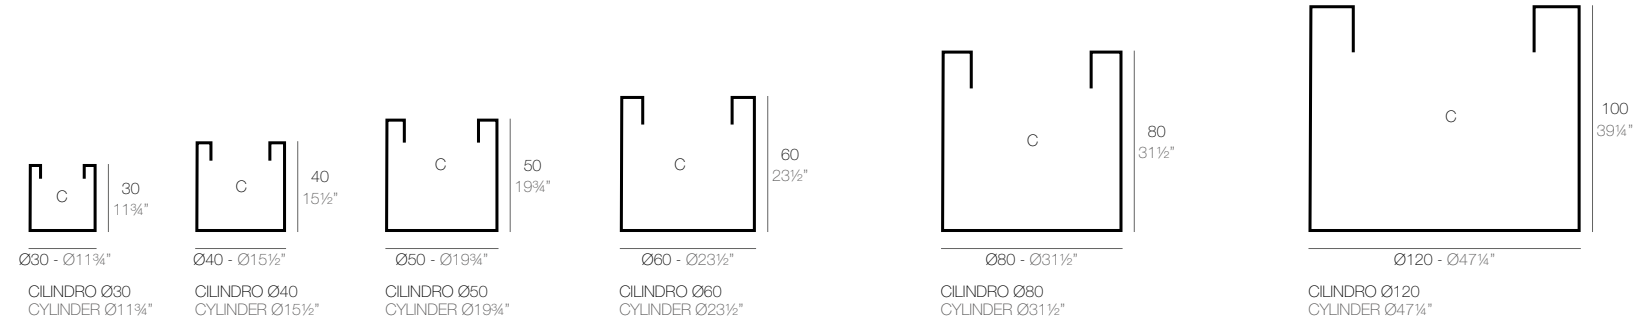

Gal L	C= Ø x h in C= Ø x h cm	Simple Simple	Simple Lacquered Lacado Simple
Cylinder Ø11¾" x 11¾" - Cilindro Ø30 x 30 cm	5½ - 20	Ø9¾" x 11¾" - Ø24 x 30	40330	40330F
Cylinder Ø15¾" x 15½" - Cilindro Ø40 x 40 cm	13 - 50	Ø13" x 23½" - Ø33 x 60	40340	40340F
Cylinder Ø19¾" x 19¾" - Cilindro Ø50 x 50 cm	36½ - 100	Ø16½" x 19¾" - Ø42 x 50	40350	40350F
Cylinder Ø23½" x 23½" - Cilindro Ø60 x 60 cm	45 - 170	Ø20½" x 23½" - Ø52 x 60	40360	40360F
Cylinder Ø31½" x 31½" - Cilindro Ø80 x 80 cm	105 - 400	Ø27½" x 31½" - Ø70 x 80	40380	40380F
Cylinder Ø47¼" x 39¼" - Cilindro Ø120 x 100 cm	290½ - 1100	Ø41¼" x 39¼" - Ø105 x 100	40312	40312F

*All the measurements on the drawings are in Centimeters and Inches.