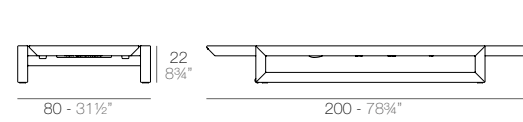

FRAME

FRAME Tumbona FRAME Sun Chaise

	Basic Basic	Lacquered Lacado
Sun chaise - Tumbona	54097	54097F