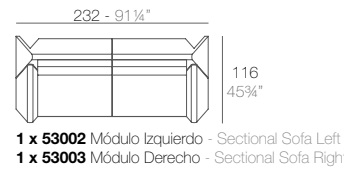

COMBINATION OPTIONS - POSIBLES COMBINACIONES

1 x 53002 Módulo Izquierdo - Sectional Sofa Left
1 x 53003 Módulo Derecho - Sectional Sofa Right