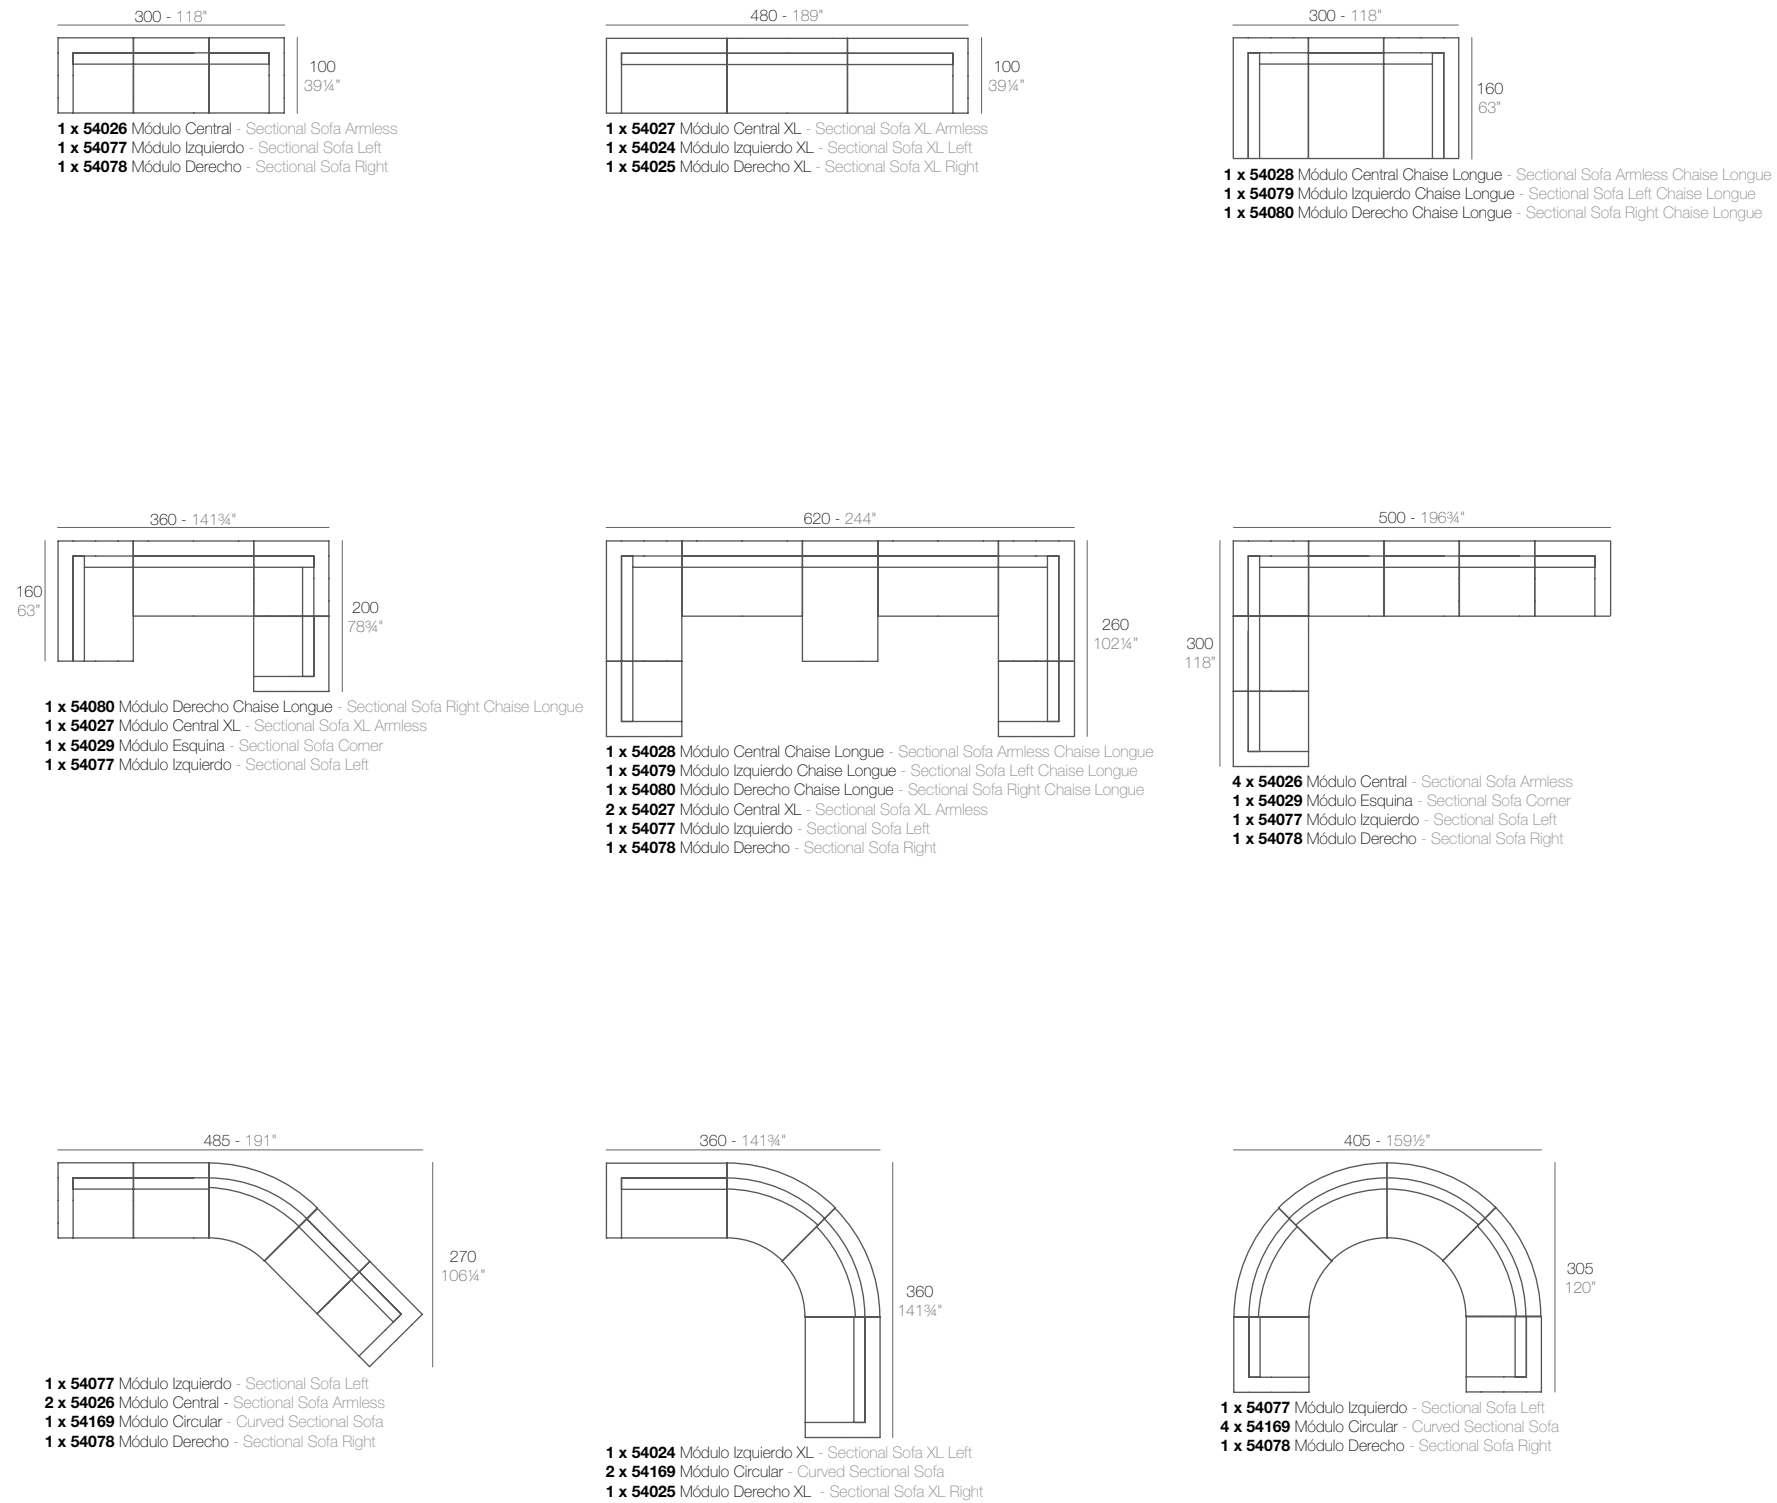

COMBINATION OPTIONS - POSIBLES COMBINACIONES

1 x 54026 Módulo Central - Sectional Sofa Armless
1 x 54077 Módulo Izquierdo - Sectional Sofa Left
1 x 54078 Módulo Derecho - Sectional Sofa Right

1 x 54027 Módulo Central XL - Sectional Sofa XL Armless
1 x 54024 Módulo Izquierdo XL - Sectional Sofa XL Left
1 x 54025 Módulo Derecho XL - Sectional Sofa XL Right

1 x 54028 Módulo Central Chaise Longue - Sectional Sofa Armless Chaise Longue
1 x 54079 Módulo Izquierdo Chaise Longue - Sectional Sofa Left Chaise Longue
1 x 54080 Módulo Derecho Chaise Longue - Sectional Sofa Right Chaise Longue

1 x 54080 Módulo Derecho Chaise Longue - Sectional Sofa Right Chaise Longue
1 x 54027 Módulo Central XL - Sectional Sofa XL Armless
1 x 54029 Módulo Esquina - Sectional Sofa Corner
1 x 54077 Módulo Izquierdo - Sectional Sofa Left

1 x 54028 Módulo Central Chaise Longue - Sectional Sofa Armless Chaise Longue
1 x 54079 Módulo Izquierdo Chaise Longue - Sectional Sofa Left Chaise Longue
1 x 54080 Módulo Derecho Chaise Longue - Sectional Sofa Right Chaise Longue
2 x 54027 Módulo Central XL - Sectional Sofa XL Armless
1 x 54077 Módulo Izquierdo - Sectional Sofa Left
1 x 54078 Módulo Derecho - Sectional Sofa Right

4 x 54026 Módulo Central - Sectional Sofa Armless
1 x 54029 Módulo Esquina - Sectional Sofa Corner
1 x 54077 Módulo Izquierdo - Sectional Sofa Left
1 x 54078 Módulo Derecho - Sectional Sofa Right

1 x 54077 Módulo Izquierdo - Sectional Sofa Left
2 x 54026 Módulo Central - Sectional Sofa Armless
1 x 54169 Módulo Circular - Curved Sectional Sofa
1 x 54078 Módulo Derecho - Sectional Sofa Right

1 x 54024 Módulo Izquierdo XL - Sectional Sofa XL Left
2 x 54169 Módulo Circular - Curved Sectional Sofa
1 x 54025 Módulo Derecho XL - Sectional Sofa XL Right

1 x 54077 Módulo Izquierdo - Sectional Sofa Left
4 x 54169 Módulo Circular - Curved Sectional Sofa
1 x 54078 Módulo Derecho - Sectional Sofa Right