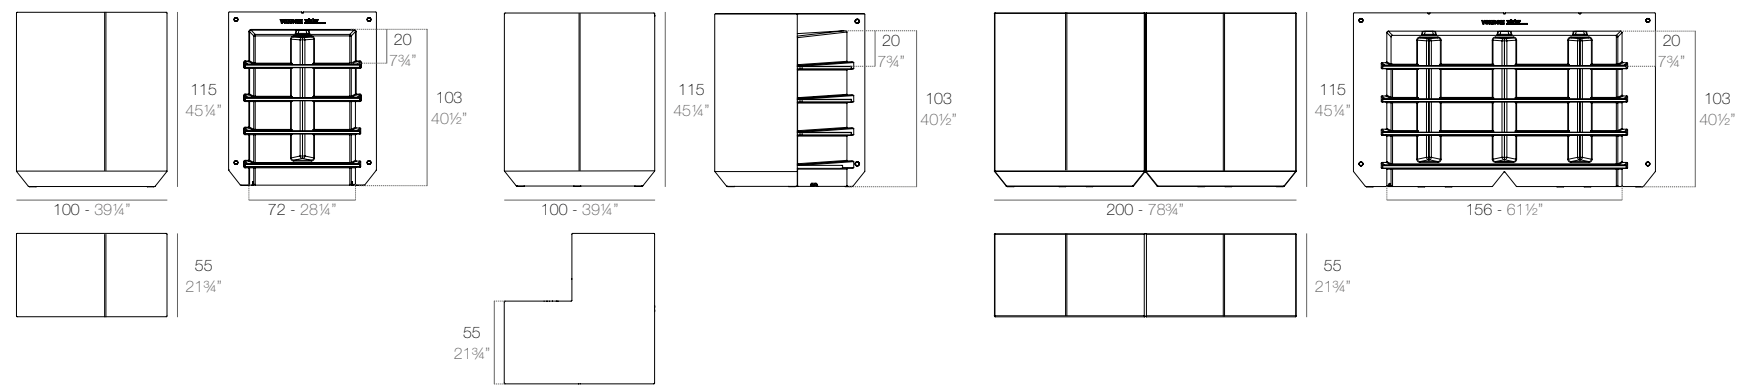

VELA

	Basic Basic	Lacquered Lacado	White Led Cab. Led Blanco Cab.	RGBW Led Cab. Led RGBW Cab.	RGBW Led Batt. Led RGBW Bat.	RGBW Led DMX Cab. Led RGBW DMX Cab.	RGBW Led DMX Batt. Led RGBW DMX Bat.
Catering counter with ice bucket Barra catering cubitera	54109	54109F	54109W	54109L	54109Y	54109D	54109DY
Catering counter Barra catering	54103	54103F	54103W	54103L	54103Y	54103D	54103DY
Shelving system h=80% Contrabarra h=205	54124	54124F	54124W	54124L	54124Y	54124D	54124DY
Shelving system h=43% Contrabarra h=109	54123	54123F	54123W	54123L	54123Y	54123D	54123DY
Counter door (with hinge) Puerta barra (con bisagra)	54084	54084F	-	-	-	-	-
Single counter Barra 100	54081	54081F	54081W	54081L	54081Y	54081D	54081DY
Corner counter Barra esquina	54083	54083F	54083W	54083L	54083Y	54083D	54083DY
Double counter Barra	54082	54082F	54082W	54082L	54082Y	54082D	54082DY

Optional Opcional	2-HPL Flat shelf set Set 2 estantes HPL	Counter top - stainless steel Cubre barra inox.	8-Wheel set with lock set Set 8 ruedas con bloqueo	Bluetooth sound system pack 200W Bluetooth sound system pack 200W
	54109E	54109X	56001B	54099
	54103E	54103X	56001B	54099
	-	-	-	-
	-	-	-	-
	54081E	54081X	54081B	54099
	54083E	54083X	54081B	54099
	54082E	54082X	54081B	54099