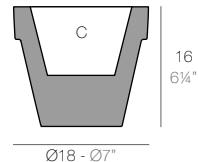

Ø18 - Ø7"
MACETA Ø18 cm
MACETA Ø7"

	Gal L	C = d x h in C = d x h cm	Nano Nano	Nano Lacquered Lacado Nano	Nano Led Nano Led
Maceta Ø5½" - Maceta Ø14 cm	0'07 - 0'5	Ø4½" x 3" - Ø11 x 8	42014A	42014F	42014W
Maceta Ø7" - Maceta Ø18 cm	½ - 1	Ø7" x 4½" - Ø14 x 11	42018A	42018F	42018W