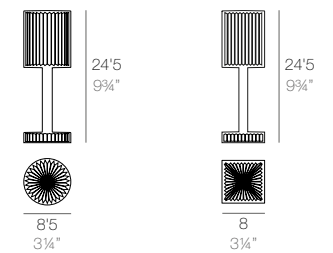

GATSBY

GATSBY Ø 8'5 cm
GATSBY Ø 3¼"

GATSBY Ø 8 cm
GATSBY Ø 3¼"

	White Led Batt. Led Blanco Bat.	RGBW Led Batt. Led RGBW Bat.	RGBW Led DMX Batt. Led RGBW DMX Bat.
Ø 3¼" * - Ø 8'5 cm	54252WY	54252Y	54252DY
Ø3¼" * - Ø8 cm	54253WY	54253Y	54253DY