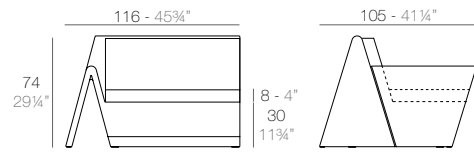

REST Sofá Módulo Derecho
REST Sectional Sofa Right