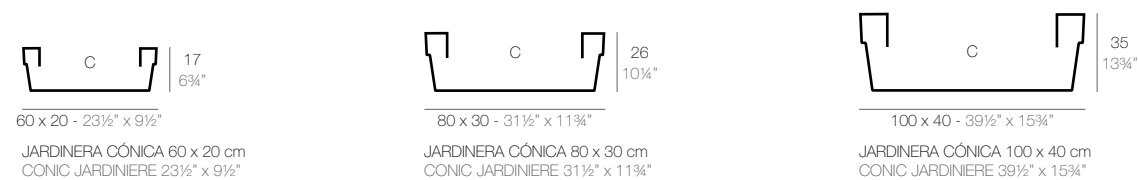

JARDINERA CÓNICA

JARDINERA CÓNICA 80 x 30 cm
CONIC JARDINIERE 31½" x 11¾"

JARDINERA CÓNICA 100 x 40 cm
CONIC JARDINIERE 39½" x 15¾"

JARDINERA CÓNICA 120 x 50 cm
CONIC JARDINIERE 47½" x 19¾"

	Gal L	C= (d x d') x h in C= (d x d') x h cm	Basic Basic	Self-watering Autorniego	Lacquered Lacado	White Led Cab. Led Blanco Cab.	RGBW Led Cab. Led RGBW Cab.	RGBW Led Batt. Led RGBW Bat.	RGBW Led DMX Cab. Led RGBW DMX Cab.	RGBW Led DMX Batt. Led RGBW DMX Bat.
Conic Jardiniera 31½" x 11¾" x 11¾" - Jardinera Cónica 80 x 30 x 30cm	6½ - 25	28¾" x 9" x 7¾" - 73 x 23 x 20	43630A	43630R	43630RF	-	-	-	-	-
Conic Jardiniera 39½" x 15¾" x 15¾" - Jardinera Cónica 100 x 40 x 40cm	15½ - 60	35¾" x 12¼" x 12¼" - 91 x 31 x 31	43640A	43640R	43640RF	43640W	43640L	43640Y	43640D	43640DY
Conic Jardiniera 47½" x 19¾" x 19¾" - Jardinera Cónica 120 x 50 x 50cm	31 - 120	42½" x 15" x 15" - 108 x 38 x 38	43650A	43650R	43650RF	43650W	43650L	43650Y	43650D	43650DY