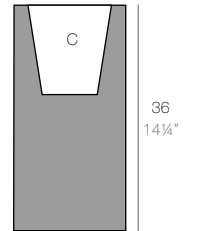

18x18 - 7"x7"
CUBO ALTO NANO 18x18x36 cm
HIGH CUBE NANO 7"x7"x14¼"

	Gal L	C = d x h in C = d x h cm	Nano Nano	Nano Lacquered Lacado Nano	Nano Led Nano Led
High Cube Nano 5½"x5½"x11" - Cubo Alto Nano 14x14x28 cm	1 - 3	4½" x 4½" x 7" - 11 x 11 x 18	41414A	41414F	41414W
High Cube Nano 7"x7"x14¼" - Cubo Alto Nano 18x18x36 cm	½ - 1'5	7" x 7" x 9" - 14 x 14 x 23	41418A	41418F	41418W