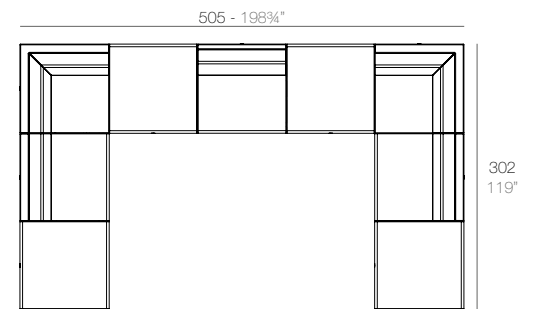

4 x 54257 Puff - Ottoman
2 x 54255 Módulo Central Bajo - Sectional Sofa Low Armless
2 x 54256 Módulo Esquina - Sectional Sofa Corner
1 x 54254 Módulo Central Alto - Sectional Sofa High Armless

	Basic Basic	Lacquered Lacado
Sectional Sofa Low Armless Sofá Módulo Central Bajo	54255	54255F
Sectional Sofa High Armless Sofá Módulo Central Alto	54254	54254F
Sectional Sofa Corner Sofá Módulo Esquina	54256	54256F
Sectional Sofa Left Sofá Módulo Izquierdo	54259	54259F
Sectional Sofa Right Sofá Módulo Derecho	54258	54258F
Ottoman Puff	54257	54257F
Chaiselongue Chaiselongue	54260	54260F
Chaiselongue Large Chaiselongue Largo	soon / próx.	soon / próx.