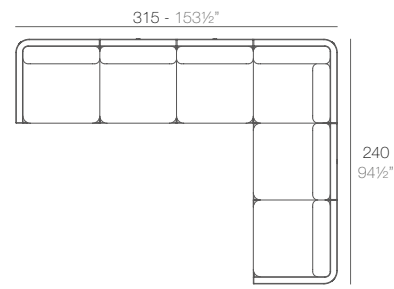

3 x 54171 Módulo Central - Sectional Sofa Armless
1 x 54173 Módulo Izquierdo - Sectional Sofa Left
1 x 54174 Módulo Derecho - Sectional Sofa Right
1 x 54172 Módulo Esquina - Sectional Sofa Corner