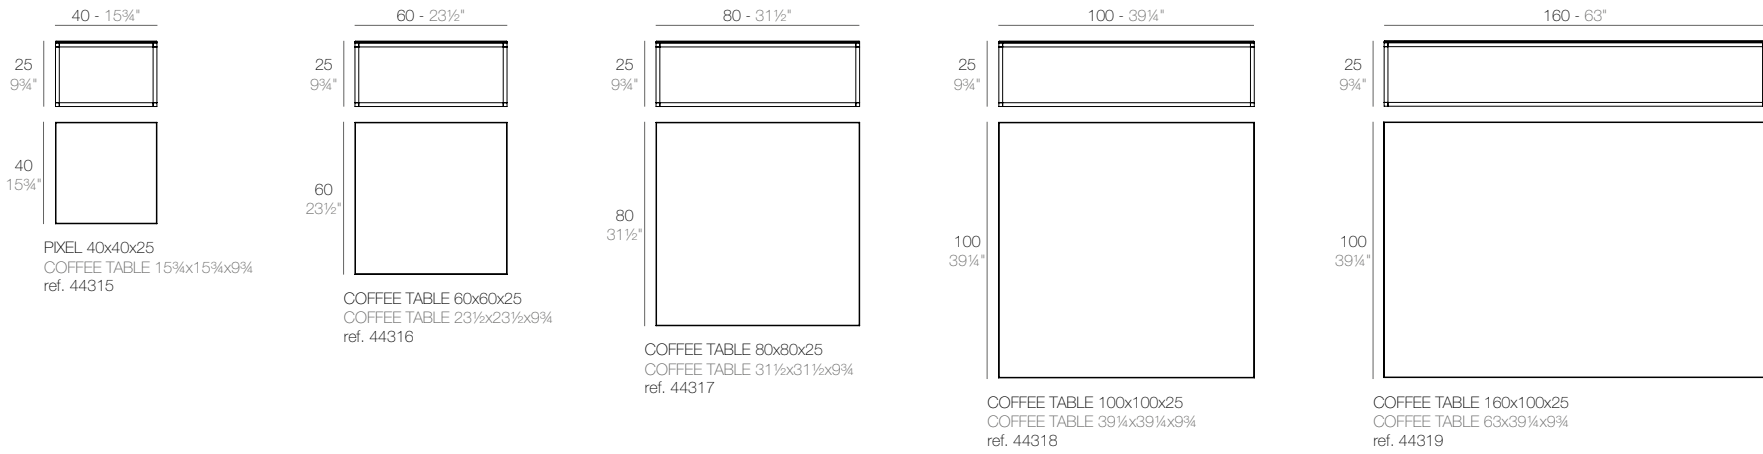

	Basic Basic	Lacquered Lacado
Table 35½" x 35½" Mesa 90x90	44410	44410F
Table 20¼" x 35½" Mesa 180x90	44406	44406F
Table XL Mesa XL	44407	44407F

PIXEL

TABLET

FRAME ALUMINIUM

	HPL Black Edge HPL Borde Negro	HPL White Edge HPL Borde Blanco	Dekton
Coffee Table Aluminium 39 1/4"x39 1/4" - Mesa Baja Aluminio 100x100 cm	54245F	54245FB	54277M
Coffee Table Aluminium 39 1/4"x63" - Mesa Baja Aluminio 100x160 cm	54246F	54246FB	54278M