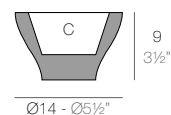

CENTRO ALTO NANO

Ø14 - Ø5½"
CENTRO ALTO Ø14 cm
CENTRO ALTO Ø5½"