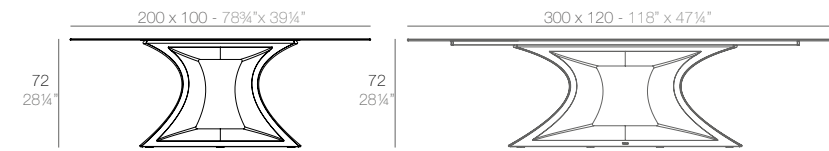

REST

REST Mesa
REST Table
REST Mesa XL
REST Table XL

	Basic Basic	Lacquered Lacado	White Led Cab. Led Blanco Cab.	RGBW Led Cab. Led RGBW Cab.	RGBW Led DMX Cab. Led RGBW DMX Cab.	RGBW Led Batt. Led RGBW Bat.	RGBW Led DMX Batt. Led RGBW DMX Bat.
HPL Black Edge Table Mesa	53010	53010F	53010W	53010L	53010D	53010Y	53010DY
HPL Borde Negro Table XL Mesa XL	53011	53011F	53011W	53011L	53011D	53011Y	53011DY
HPL White Edge Table Mesa	53010B	53010FB	53010WB	53010LB	53010DB	53010YB	53010DYB
HPL Borde Blanco Table XL Mesa XL	53011B	53011FB	53011WB	53011LB	53011DB	53011YB	53011DYB