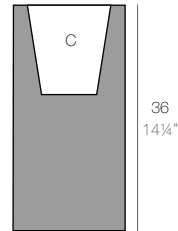

Ø18 - Ø7"
CILINDRO ALTO NANO Ø18 cm
HIGH CYLINDER NANO Ø7"

	Gal L	C = d x h in C = d x h cm	Nano Nano	Nano Lacquered Lacado Nano	Nano Led Nano Led
High Cylinder Nano Ø5½" - Cilindro Alto Nano Ø14 cm	½ - 1'5	Ø4½" x 7" - Ø11 x 18	40414A	40414F	40414W
High Cylinder Nano Ø7" - Cilindro Alto Nano Ø18 cm	1 - 3	Ø7" x 9" - Ø14 x 23	40418A	40418F	40418W