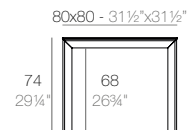

FRAME Mesa 80x80cm
FRAME Dinning Table 31 1/2"x31 1/2"

	HPL Black Edge HPL Borde Negro	HPL White Edge HPL Borde Blanco	Dekton
Dinning Table Mesa	54232F	54232FB	54263M