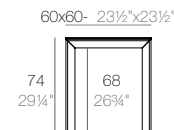

FRAME ALUMINIUM

FRAME Mesa 60x60cm
FRAME Dinning Table 23 1/2"x23 1/2"

	HPL Black Edge HPL Borde Negro	HPL White Edge HPL Borde Blanco	Dekton
Dinning Table Mesa	54230F	54230FB	54261M