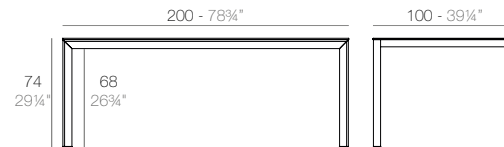

FRAME Mesa 200x100cm
FRAME Dinning Table 78 3/4"x39 1/4"

	HPL Black Edge HPL Borde Negro	HPL White Edge HPL Borde Blanco	Dekton
Dinning Table Mesa	54241F	54241FB	54272M