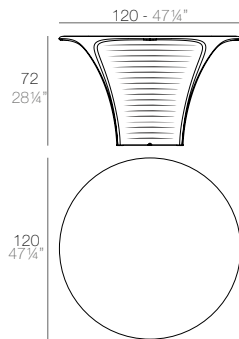

BIOPHILIA

BIOPHILIA Mesa
BIOPHILIA Dinning Table

	Basic Basic	Lacquered Lacado	White Led Cab. Led Blanco Cab.	RGBW Led Cab. Led RGBW Cab.	RGBW Led Batt. Led RGBW Bat.	RGBW Led DMX Cab. Led RGBW DMX Cab.	RGBW Led DMX Batt. Led RGBW DMX Bat.
Dinning Table HPL Black edge Mesa HPL Borde Negro	59005	59005F	59005W	59005L	59005Y	59005D	59005DY
Dinning Table HPL White edge Mesa HPL Borde blanco	59005B	59005FB	59005WB	59005LB	59005YB	59005DB	59005DYB
Dinning Table Glass Mesa Vidrio	59005B	59005WB	59005WG	59005LG	59005YG	59005DG	59005DYG