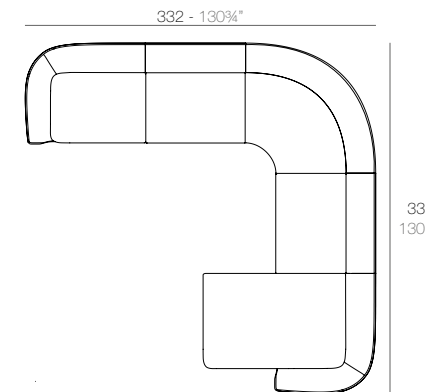

2 x 67002 Sofá Módulo Central - Sectional Sofa Armless
1 x 67003 Sofá Módulo Derecho - Sectional Sofa Right
1 x 67018 Sofá Módulo Izquierdo Chaiselongue -
Sectional Sofa Left Chaiselongue
1 x 67015 Sofá Módulo Esquina - Sectional Sofa Corner