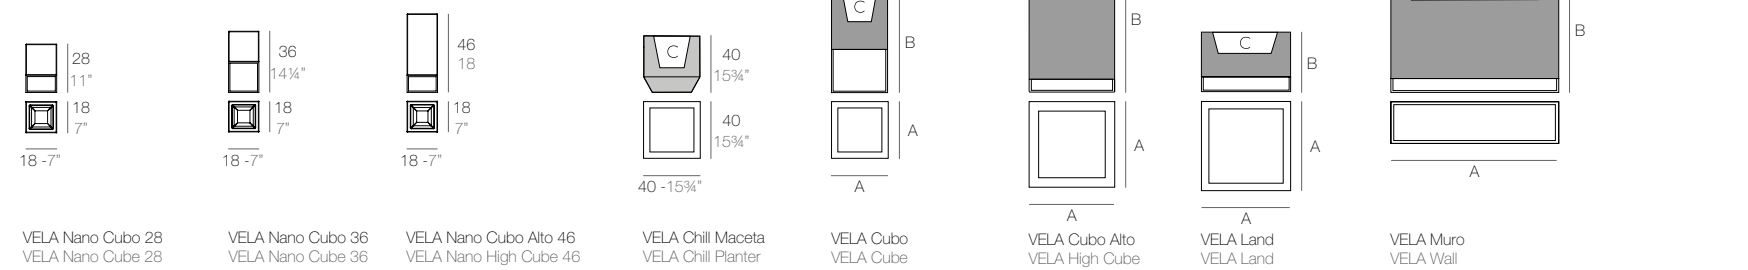

VELA

	A in A cm	x	B in B cm	Gal L	C= (d x d') x h in C= (d x d') x h cm	Basic Basic	Self-watering Autorriego	Lacquered Lacado	White Led Cab. Led Blanco Cab.	RGBW Led Cab. Led RGBW Cab.	RGBW Led Batt. Led RGBW Bat.	RGBW Led DMX Cab. Led RGBW DMX Cab.	RGBW Led DMX Batt. Led RGBW DMX Bat.
Nano Cubo 28 - Nano Cubo 28	-	-	-	1/2 - 2	(5 1/2" x 5 1/2") x 4 3/4" - (14 x 14) x 12	54043A	-	54043F	54043W	-	-	-	-
Nano Cubo 36 - Nano Cubo 36	-	-	-	1/2 - 2	(5 1/2" x 5 1/2") x 4 3/4" - (14 x 14) x 12	54039A	-	54039F	54039W	-	-	-	-
Nano High Cube 46 - Nano Cubo Alto 46	-	-	-	1/2 - 1'5	(5 1/2" x 5 1/2") x 9" - (14 x 14) x 23	54040A	-	54040F	54040W	-	-	-	-
Chill Planter - Chill Maceta	-	-	-	5 - 19	(12 1/4" x 12 1/4") x 10 3/4" - (31 x 31) x 27	54073A	54073R	54073F	54073W	54073L	54073Y	54073D	54073DY
Cubo 40 - Cubo 40	15 3/4" x 15 3/4"	40 x 40	x	27 1/2" - 70	(12 1/2" x 12 1/2") x 12 1/2" - (31 x 31) x 31	54035A	54035R	54035F	54035W	54035L	54035Y	54035D	54035DY
Cubo 60 - Cubo 60	23 1/2" x 23 1/2"	60 x 60	x	39 1/4" - 100	(18" x 18") x 18" - (46 x 46) x 46	54042A	54042R	54042F	54042W	54042L	54042Y	54042D	54042DY
High Cube 40 - Cubo Alto 40	15 3/4" x 15 3/4"	40 x 40	x	35 1/2" - 90	(11 3/4" x 11 3/4") x 13" - (30 x 30) x 33	54049A	54049R	54049F	54049W	54049L	54049Y	54049D	54049DY
High Cube 60 - Cubo Alto 60	23 1/2" x 23 1/2"	60 x 60	x	39 1/4" - 100	(18" x 18") x 18" - (46 x 46) x 46	54036A	54036R	54036F	54036W	54036L	54036Y	54036D	54036DY
Land - Land	23 1/2" x 23 1/2"	60 x 60	x	15 3/4" - 40	(18" x 18") x 9 1/2" - (46 x 46) x 24	54037A	54037R	54037F	54037W	54037L	54037Y	54037D	54037DY
Wall - Muro	11 3/4" x 47 1/4"	30 x 120	x	35 1/2" - 90	(9 1/2" x 45") x 9 1/2" - (24 x 114) x 24	54038A	54038R	54038F	54038W	54038L	54038Y	54038D	54038DY

PILLOW

	Gal L	C= d x d' in - C= d x d' cm	Basic Basic	Self-watering Autorriego	Lacquered Lacado	White Led Cab. Led Blanco Cab.	RGBW Led Cab. Led RGBW Cab.	RGBW Led Batt. Led RGBW Bat.	RGBW Led DMX Cab. Led RGBW DMX Cab.	RGBW Led DMX Batt. Led RGBW DMX Bat.
Planter - Maceta	6 1/2 - 24	8 1/4" x 9 1/2" - 21 x 24	55004	55004R	55004F	55004W	55004L	55004Y	55004D	55004DY