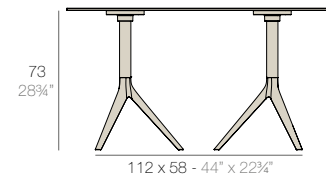

MARI-SOL DOUBLE

fixed top / fijo ref. 65031
collapsible top / abatible ref. 65031T

TABLE TOP - SOBRE
119 x 69 cm 46 3/4" x 27 1/4"