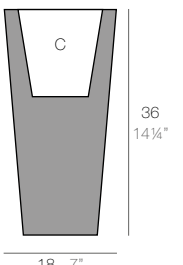

CONO ALTO 18 cm
HIGH CONE 7"

	Gal L	C = d x h in C = d x h cm	Nano Nano	Nano Lacquered Lacado Nano	Nano Led Nano Led
High Cone Nano 3"x7¾" - Cono Alto Nano 10x20 cm	0'2 - 0'6	3¼" x 4¾" - 8 x 12	41210A	41210F	41210W
High Cone Nano 5½"x11" - Cono Alto Nano 14x28 cm	½ - 1'5	4½" x 7" - 11 x 18	41214A	41214F	41214W
High Cone Nano 7"x14¼" - Cono Alto Nano 18x36 cm	1 - 3	7" x 9" - 14 x 23	41218A	41218F	41218W