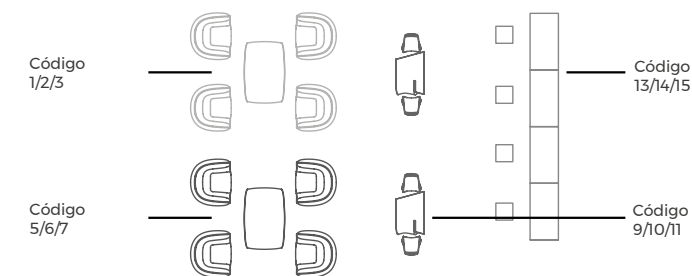

2* Ejemplo de configuración personalizada DMX Wireless Profesional