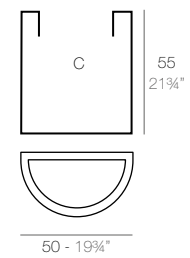

MEDIO CILINDRO

MEDIO CILINDRO 50 x 55 cm
MEDIO CILINDRO 19 3/4" x 21 3/4"

	Gal L	C= d x h in C= d x h cm	Simple Simple	Simple Lacquered Lacado Simple
Medio Cilindro 19 3/4" x 11 1/2" x 21 3/4" - Medio Cilindro 50 x 29 x 55 cm	17 1/2 - 65	17" x 21 3/4" - 43 x 55	40950	40950F