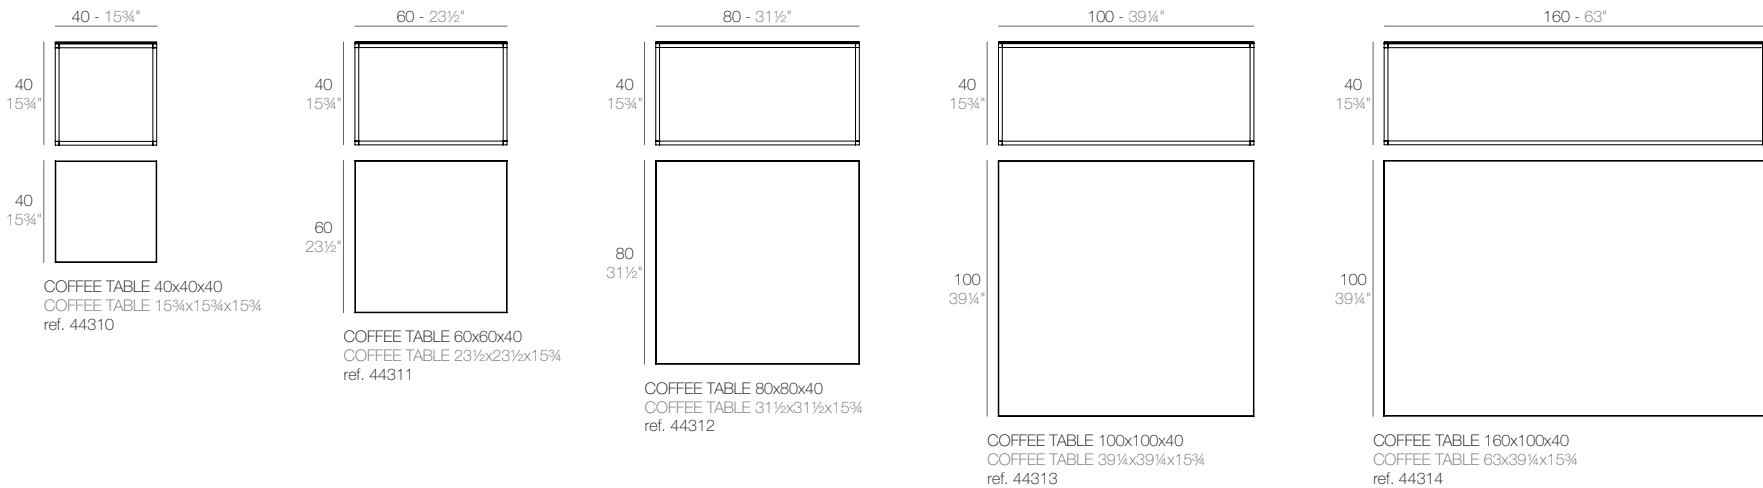

	Basic Basic	Lacquered Lacado
Table 35½" x 35½" Mesa 90x90	44410	44410F
Table 20¼" x 35½" Mesa 180x90	44406	44406F
Table XL Mesa XL	44407	44407F

PIXEL

TABLET

FRAME ALUMINIUM

	HPL Black Edge HPL Borde Negro	HPL White Edge HPL Borde Blanco	Dekton
Coffee Table Aluminium 39 1/4"x39 1/4" - Mesa Baja Aluminio 100x100 cm	54245F	54245FB	54277M
Coffee Table Aluminium 39 1/4"x63" - Mesa Baja Aluminio 100x160 cm	54246F	54246FB	54278M