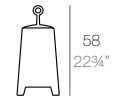

MORA

58
22¾"

MORA Lámpara 58
MORA Lamp 58