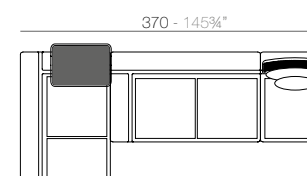

2 x 64001 Módulo 90x90 cm - Sectional 35½"x35½"
1 x 64002 Módulo izquierdo 150x90 cm - Sectional left 59" x 35½"
1 x 64003 Módulo derecho 150x90 cm - Sectional right 59" x 35½"
2 x 64006 Respaldo bajo - Low backrest
2 x 64014 Pack 2 Cojines - Set 2 Pillows
1 x 64010 Mesa Rectangular sin patas - Embedded rectangular table
1 x 64008 Mesa Redonda Ø55 - Round table Ø21¼"