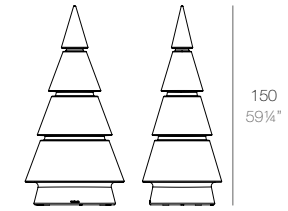

FOREST

25
9¾"

CHRISMY Nano Árbol 25cm
CHRISMY Nano Tree 9¾"

40
15¾"

CHRISMY Árbol 100cm
CHRISMY Tree 39¼"

59'5
23½"

CHRISMY Árbol 150cm
CHRISMY Tree 59"

70
27½"