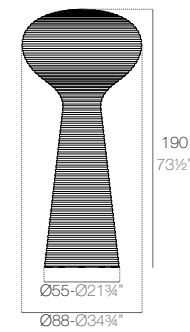

BLOOM

BLOOM Lámpara
BLOOM Lamp