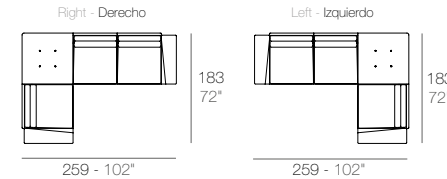

DELTA CORNER SOFA / SOFÁ ESQUINERO

A 3-Seat Sofa - Sofá de 3 plazas

	Dimensions Dimensiones	Basic Basic	Lacquered Lacado	Glass Top Sobre Vidrio
Right - Derecho	102"x72"x28 1/4" - 259x183x72	76016	76016F	76005C
Left - Izquierdo	102"x72"x28 1/4" - 259x183x72	76017	76017F	76005C