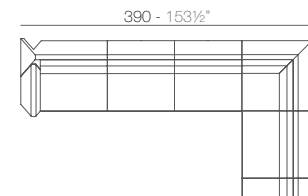

4 x 53004 Módulo Central - Sectional Sofa Armless
1 x 53002 Módulo Izquierdo - Sectional Sofa Left
1 x 53003 Módulo Derecho - Sectional Sofa Right
1 x 53005 Puff - Ottoman