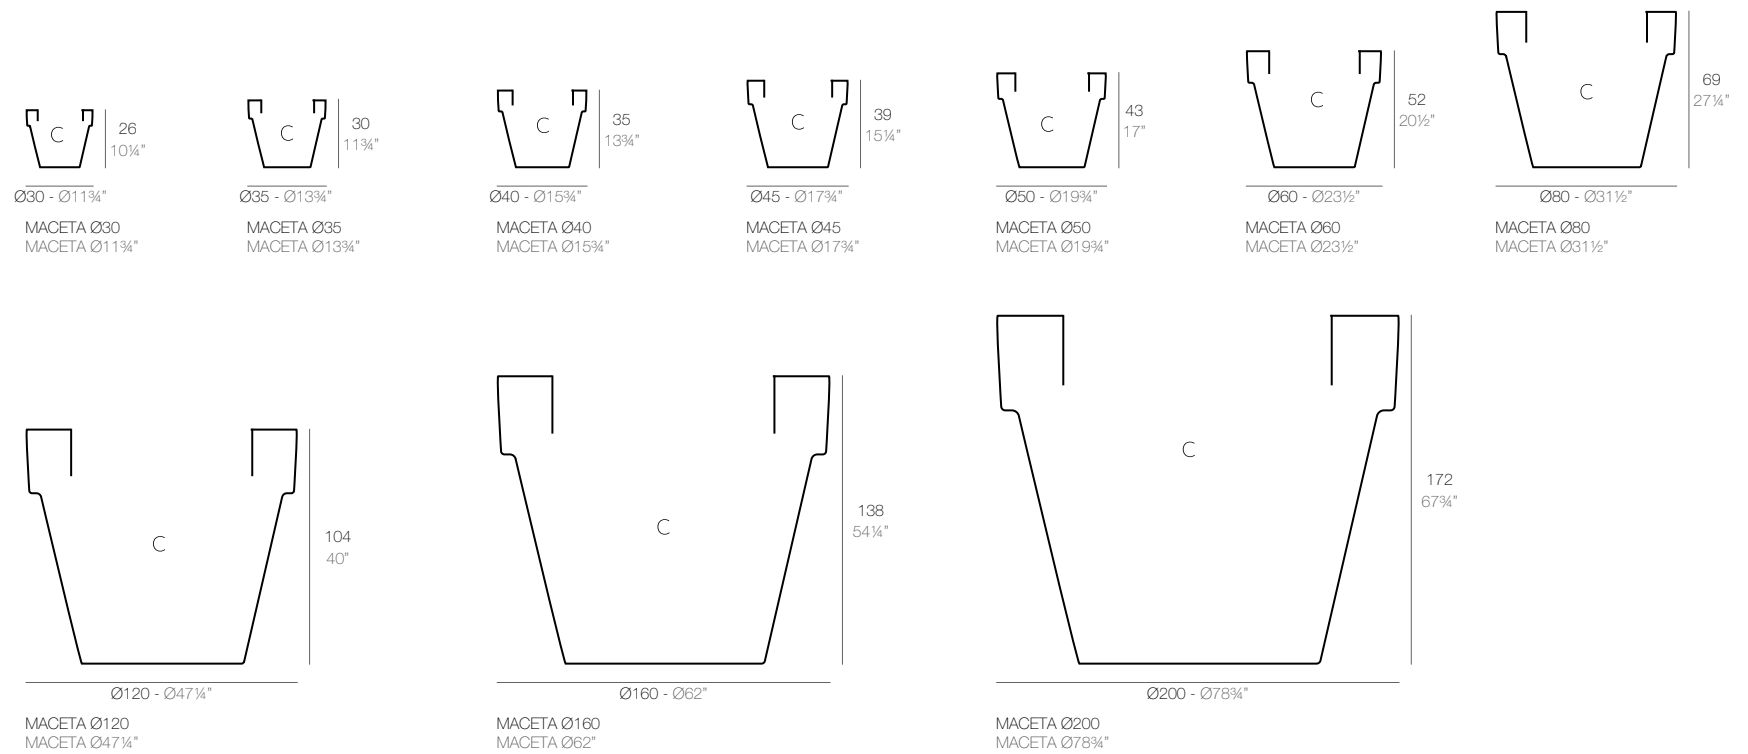

Gal L	C= Ø x h in C= Ø x h cm	Simple Simple	Simple Lacquered Lacado Simple	Gal L	C= Ø x h in C= Ø x h cm	Simple Simple	Simple Lacquered Lacado Simple
Maceta Ø11¾" - Maceta Ø30	3¼ - 12	Ø10¾" x 10¼" - Ø27 x 26	40130	40130F	26½ - 100	Ø20¾" x 20½" - Ø53 x 52	40160	40160F
Maceta Ø13¾" - Maceta Ø35	5¼ - 20	Ø12¾" x 11¾" - Ø31 x 30	40135	40135F	58 - 220	Ø28" x 27¼" - Ø71 x 69	40180	40180F
Maceta Ø15¾" - Maceta Ø40	8 - 30	Ø13¾" x 13¾" - Ø35 x 35	40140	40140F	211¼ - 800	Ø41 ¾" x 40" - Ø106 x 104	40112	40112F
Maceta Ø17¾" - Maceta Ø45	10½ - 40	Ø15¾" x 15¼" - Ø40 x 39	40145	40145F	475½ - 1800	Ø55½" x 54¼" - Ø141 x 138	40116	40116F
Maceta Ø19¾" - Maceta Ø50	14½ - 55	Ø17¾" x 17" - Ø44 x 43	40150	40150F	951 - 3600	Ø69¼" x 67¾" - Ø176 x 172	40120	40120F