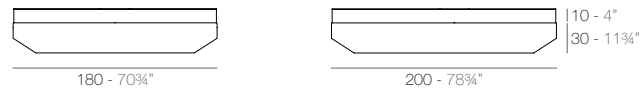

VELA Daybed basic cuadrado. Giro 360°. VELA Daybed basic square. Rotation 360°.