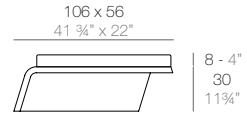

REST Puff
REST Ottoman