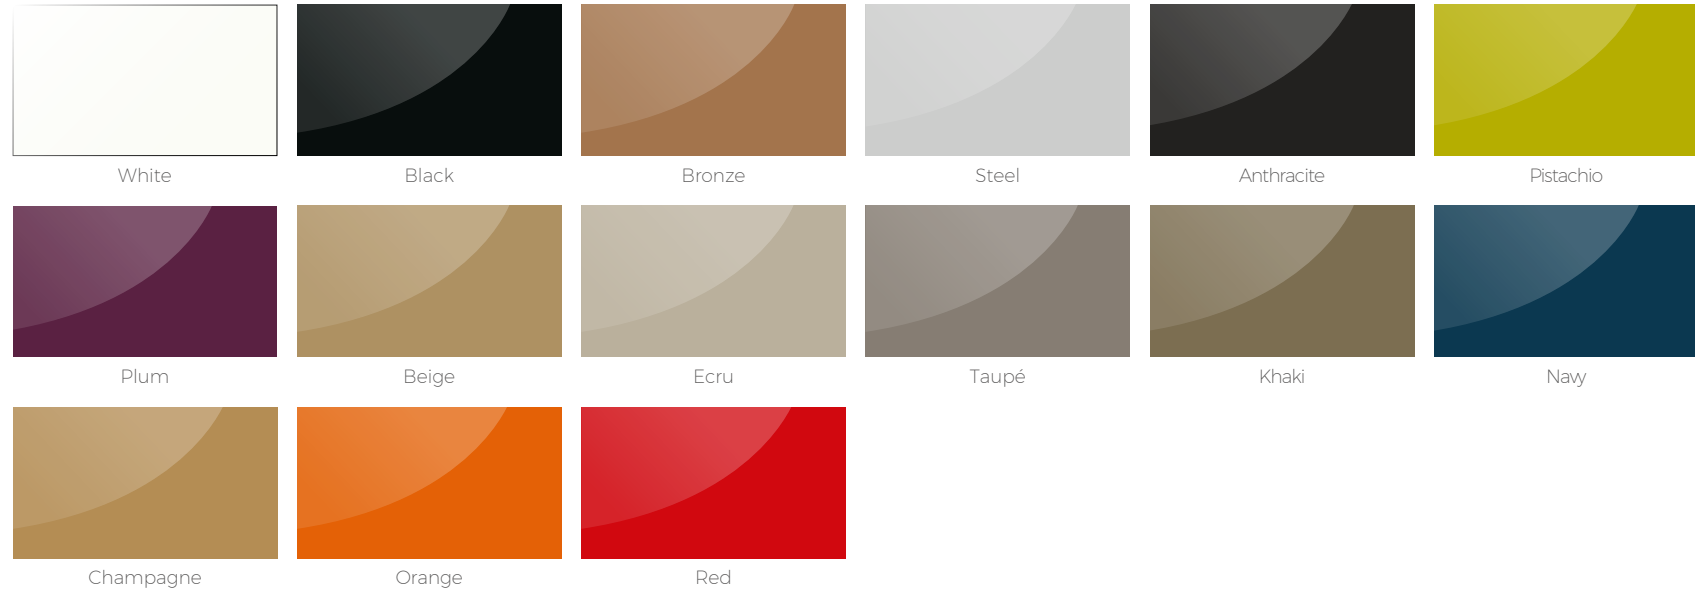

Lacado. Lacquered.