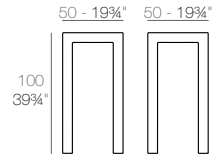

JUT

JUT Mesa Alta
JUT Bar Table

	Basic Basic	Lacquered Lacado
Bar Table Mesa Alta	44411	44411F