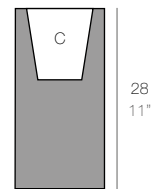

CILINDRO ALTO NANO

Ø14 - Ø5½"
CILINDRO ALTO NANO Ø14 cm
HIGH CYLINDER NANO Ø5½"