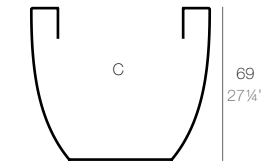

CUENCO Ø80 cm
BOWL Ø31 1/2"