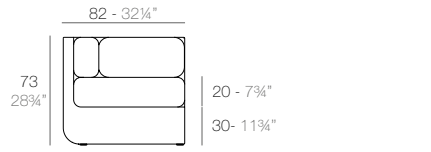

ULM Sofá Módulo Esquina / ULM Sectional Sofa Corner

	Basic	Lacquered	White Led Cab. Led Blanco Cab.	RGBW Led Cab. Led RGBW Cab.	RGBW Led DMX Cab. Led RGBW DMX Cab.	RGBW Led Batt. Led RGBW Bat.	RGBW Led DMX Batt. Led RGBW DMX Bat.
Sectional Left Módulo Izquierdo	54173	54173F	54173W	54173L	54173D	54173Y	54173DY
Sectional Right Módulo Derecho	54174	54174F	54174W	54174L	54174D	54174Y	54174DY
Sectional Armless Módulo Central	54171	54171F	54171W	54171L	54171D	54171Y	54171DY
Ottoman Puff	54133	54133F	54133W	54133L	54133D	54133Y	54133DY
Sectional Corner Módulo Esquina	54172	54172F	54172W	54172L	54172D	54172Y	54172DY