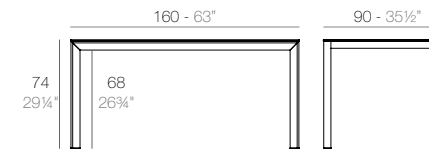

FRAME Mesa 160x80cm
FRAME Dinning Table 63"x31 1/2"

	HPL Black Edge HPL Borde Negro	HPL White Edge HPL Borde Blanco	Dekton
Dinning Table Mesa	54236F	54236FB	54267M

FRAME Mesa 160x90cm
FRAME Dinning Table 63"x35 1/2"