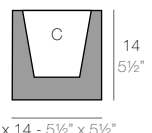

CUBO 14 x 14 x 14 cm
CUBO 5½" x 5½" x 5½"