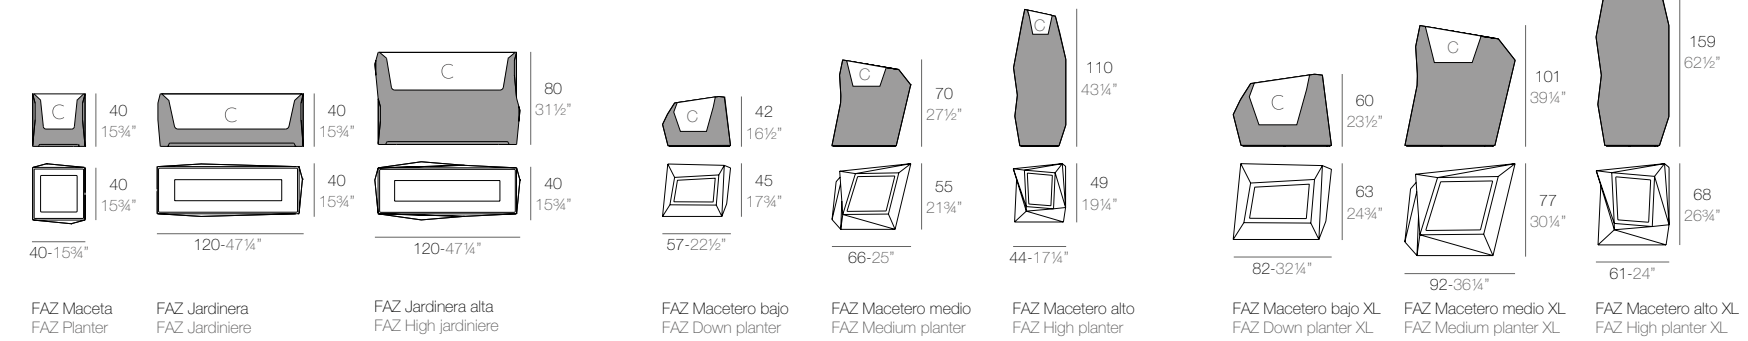

VOIDOM

FAZ

	Gal L	C= (d x d') x h in C= (d x d') x h cm	Basic Basic	Self-watering Autorriego	Lacquered Lacado	White Led Cab. Led Blanco Cab.	RGBW Led Cab. Led RGBW Cab.	RGBW Led Batt. Led RGBW Bat.	RGBW Led DMX Cab. Led RGBW DMX Cab.	RGBW Led DMX Batt. Led RGBW DMX Bat.	Kit 4 Wheels Kit 4 Ruedas
Planter - Maceta	10 - 38	(14 3/4" x 14 3/4") x 10 3/4" - (37,5 x 37,5) x 27	54175A	54175R	54175F	54175W	54175L	54175Y	54175D	54175DY	53026
Jardiniera - Jardinera	31 3/4 - 120	(46 1/4" x 15) x 10 3/4" - (117,5 x 38) x 27	54176A	54176R	54176F	54176W	54176L	54176Y	54176D	54176DY	53026
High Jardiniera - Jardinera Alta	38 1/4 - 14	(46 1/4" x 15) x 12 3/4" - (117,5 x 38) x 32,5	54177A	54177R	54177F	54177W	54177L	54177Y	54177D	54177DY	53026
Down Planter - Macetero Bajo	2 1/2 - 10	(10 3/4" x 8 3/4") x 10 3/4" - (27,5 x 22) x 27	54020A	54020R	54020F	54020W	54020L	54020Y	54020D	54020DY	53026
Medium Planter - Macetero Medio	5 1/2 - 21	(12 3/4" x 11 3/4") x 12 1/4" - (31 x 30) x 31	54021A	54021R	54021F	54021W	54021L	54021Y	54021D	54021DY	53026
High Planter - Macetero Alto	2 1/2 - 10	(11" x 8 1/2") x 10 3/4" - (28 x 21,5) x 27	54022A	54022R	54022F	54022W	54022L	54022Y	54022D	54022DY	53026
Down Planter XL - Macetero Bajo XL	7 - 27	(11 3/4" x 18") x 12 1/2" - (30 x 46) x 32	54011A	54011R	54011F	54011W	54011L	54011Y	54011D	54011DY	53026
Medium Planter XL - Macetero Medio XL	13 - 50	(15 3/4" x 16 1/4") x 15 3/4" - (40 x 41) x 40	54012A	54012R	54012F	54012W	54012L	54012Y	54012D	54012DY	53026
High Planter XL - Macetero Alto XL	7 1/2 - 29	(14 1/2" x 10 3/4") x 15 3/4" - (37 x 27) x 40	54013A	54013R	54013F	54013W	54013L	54013Y	54013D	54013DY	53026