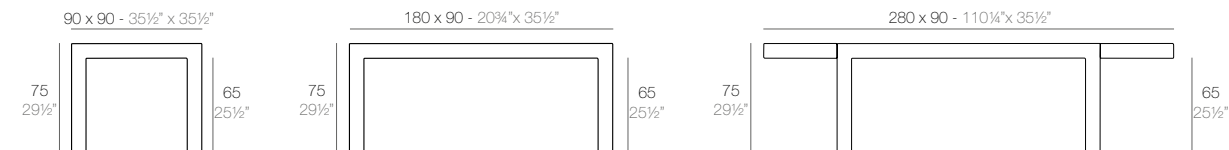

JUT

JUT Mesa 90x90
JUT Table 35½"x35½"
JUT Mesa 180x90
JUT Table 20¼"x35½"
JUT Mesa XL
JUT Table XL

	Basic Basic	Lacquered Lacado
Table 35½" x 35½" Mesa 90x90	44410	44410F
Table 20¼" x 35½" Mesa 180x90	44406	44406F
Table XL Mesa XL	44407	44407F