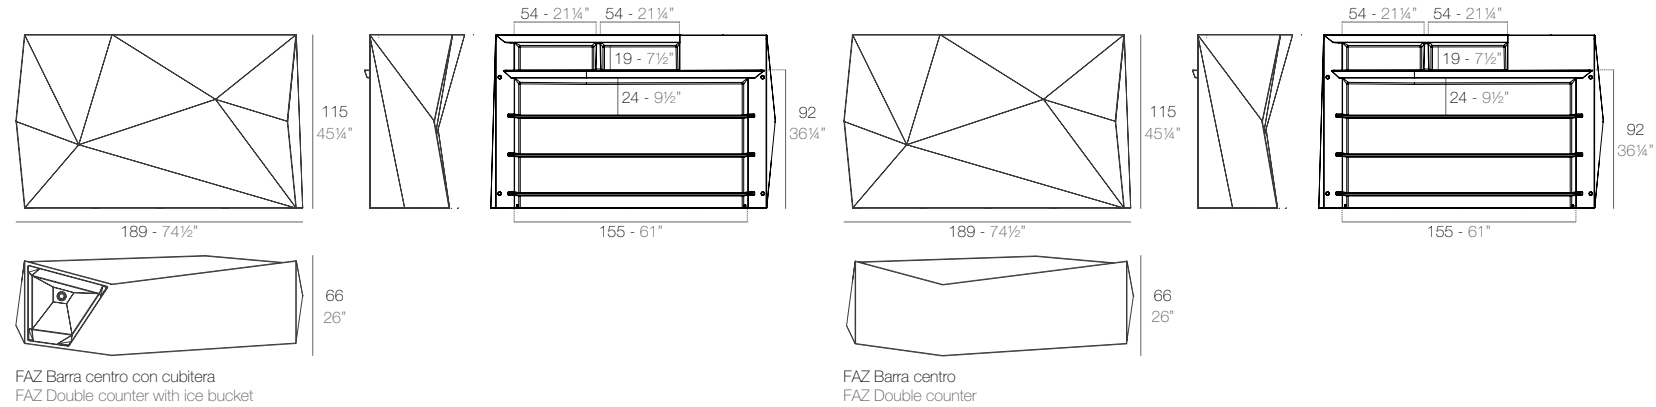

FAZ

	Basic Basic	Lacquered Lacado	White Led Cab. Led Blanco Cab.	RGBW Led Cab. Led RGBW Cab.	RGBW Led Batt. Led RGBW Bat.	RGBW Led DMX Cab. Led RGBW DMX Cab.	RGBW Led DMX Batt. Led RGBW DMX Bat.
Double counter with ice bucket Barra centro con cubitera	54114	54114F	54114W	54114L	54114Y	54114D	54114DY
Double counter Barra centro	54113	54113F	54113W	54113L	54113Y	54113D	54113DY
Corner counter Barra esquina	54112	54112F	54112W	54112L	54112Y	54112D	54112DY
Side counter Barra lateral	54111	54111F	54111W	54111L	54111Y	54111D	54111DY

Optional Opcional	2-HPL Flat shelf set Set 2 estantes HPL	Counter top - stainless steel Cubre barra inox.	8-Wheel set with lock set Set 8 ruedas con bloqueo	Bluetooth sound system pack 200W Bluetooth sound system pack 200W
	54113E	54114X	56001B	54099
	54113E	54113X	56001B	54099
	54112E	54112X	56001B	54099
	54111E	54111X	56001B	54099