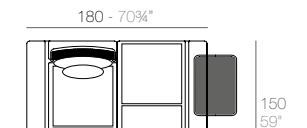

1 x 64002 Módulo izquierdo 150x90 cm - Sectional left 59" x 35½"
1 x 64003 Módulo derecho 150x90 cm - Sectional right 59" x 35½"
1 x 64004 Maceta - Pot
1 x 64005 Respaldo alto - High backrest
1 x 64006 Respaldo bajo - Low backrest
2 x 64014 Pack 2 Cojines - Set 2 Pillows
1 x 64010 Mesa Redonda sin patas - Embedded round table