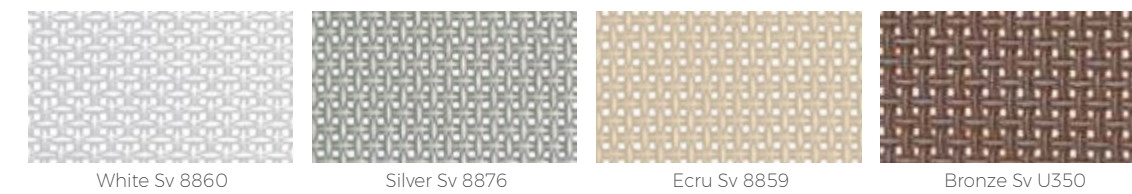

TEJIDO para daybeds, cenadores y cortinas.
FABRICS for daybeds, parasols and curtains.

Ropes NEW

Batylite

Sunvision 

Velum 

**RANGE OF
FINISHES**
TABLA DE
ACABADOS

**TECHNICAL
INFORMATION**
INFORMACIÓN
TÉCNICA