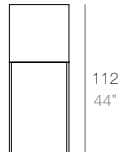

40x40
15¾"x 15¾"

VELA Lámpara Cubo 112
VELA Lamp Cube 112