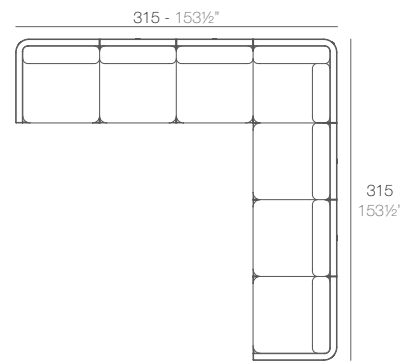

4 x 54171 Módulo Central - Sectional Sofa Armless
1 x 54173 Módulo Izquierdo - Sectional Sofa Left
1 x 54174 Módulo Derecho - Sectional Sofa Right
1 x 54172 Módulo Esquina - Sectional Sofa Corner