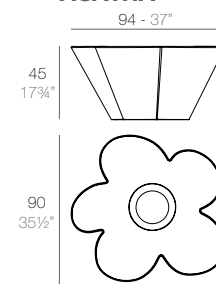

AGATHA

	Basic Basic	Lacquered Lacado	Lacquered Two-Tone Lacado Dos-Tonos
Low Table - Mesa Baja	52002	52002F	52002FP