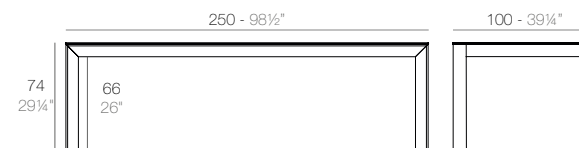

FRAME Mesa 250x100cm
FRAME Dinning Table 98 1/2"x39 1/4"

	HPL Black Edge HPL Borde Negro	HPL White Edge HPL Borde Blanco	Dekton
Dinning Table Mesa	54247F	54247FB	54273M