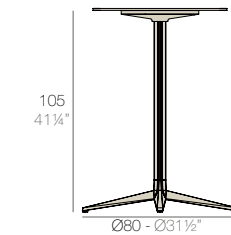

fixed top / fijo ref. 54142
fixed for glass / fijo para vidrio ref. 54142V

TABLE TOP - SOBRE

- 69 x 69 cm
  27 1/4" x 27 1/4"