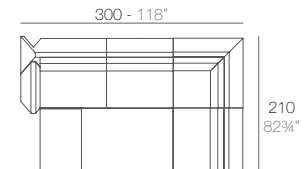

1 x 53004 Módulo Central - Sectional Sofa Armless
1 x 53002 Módulo Izquierdo - Sectional Sofa Left
1 x 53003 Módulo Derecho - Sectional Sofa Right
1 x 53005 Puff - Ottoman
1 x 54006 Módulo Esquina - Sectional Sofa Corner