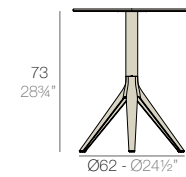

fixed top / fijo ref. 65010
collapsible top / abatible ref. 65010T
fixed for glass / fijo para vidrio ref. 65010V

TABLE TOP - SOBRE
Ø50 cm Ø19 1/4" 50 x 50 cm 19 1/4" x 19 1/4"
Ø59 cm Ø23 1/4" 59 x 59 cm 23 1/4" x 23 1/4"
Ø69 cm Ø27 1/4"