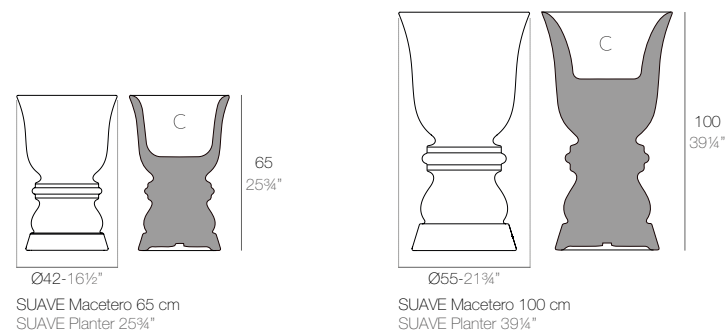

SUAVE

	Gal L	C= (d x d') x h in C= (d x d') x h cm	Basic Basic	Self-watering Autorriego	Lacquered Lacado	White Led Cab. Led Blanco Cab.	RGBW Led Cab. Led RGBW Cab.	RGBW Led Batt. Led RGBW Bat.	RGBW Led DMX Cab. Led RGBW DMX Cab.	RGBW Led DMX Batt. Led RGBW DMX Bat.
Planter 25 1/4" - Macetero 65 cm	1 1/4 - 4'3	Ø12 1/4 x 10 3/4" - Ø31 x 26	67011A	67011R	67011RF	67011W	67011L	67011Y	67011D	67011DY
Planter 39 1/4" - Macetero 100 cm	2 1/4 - 8'2	Ø15 1/4 x 11" - Ø40 x 28	67012A	67012R	67012RF	67012W	67012L	67012Y	67012D	67012DY
Planter 59" - Macetero 150 cm	5'6 - 21'2	Ø23 1/4 x 15 1/4" - Ø59 x 39	67013A	67013R	67013RF	67013W	67013L	67013Y	67013D	67013DY