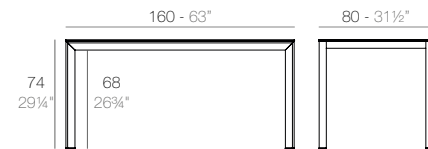

FRAME Mesa 160x80cm
FRAME Dinning Table 63"x31 1/2"

	HPL Black Edge HPL Borde Negro	HPL White Edge HPL Borde Blanco	Dekton
Dinning Table Mesa	54236F	54236FB	54267M