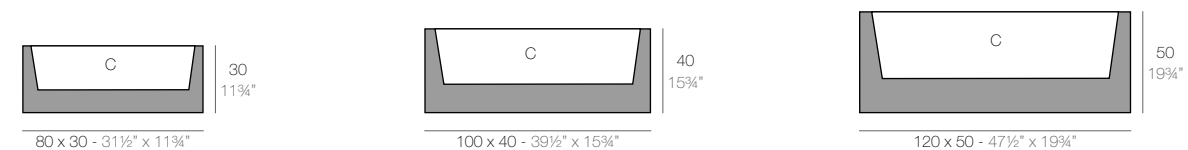

JARDINERA

JARDINERA 80 x 30 cm
JARDINIERE 31½" x 11¾"

JARDINERA 100 x 40 cm
JARDINIERE 39½" x 15¾"

JARDINERA 120 x 50 cm
JARDINIERE 47½" x 19¾"

	Gal L	C= (d x d') x h in C= (d x d') x h cm	Basic Basic	Self-watering Autorniego	Lacquered Lacado	White Led Cab. Led Blanco Cab.	RGBW Led Cab. Led RGBW Cab.	RGBW Led Batt. Led RGBW Bat.	RGBW Led DMX Cab. Led RGBW DMX Cab.	RGBW Led DMX Batt. Led RGBW DMX Bat.
Jardiniera 31½" x 11¾" x 11¾" - Jardinera 80 x 30 x 30cm	8 - 30	28¾" x 9" x 7¾" - 73 x 23 x 20	41630A	41630R	41630RF	41630W	41630L	41630Y	41630D	41630DY
Jardiniera 39½" x 15¾" x 15¾" - Jardinera 100 x 40 x 40 cm	18½ - 70	35¾" x 12¼" x 12¼" - 91 x 31 x 31	41640A	41640R	41640RF	41640W	41640L	41640Y	41640D	41640DY
Jardiniera 47½" x 19¾" x 19¾" - Jardinera 120 x 50 x 50 cm	37 - 140	42½" x 15" x 15" - 108 x 38 x 38	41650A	41650R	41650RF	41650W	41650L	41650Y	41650D	41650DY