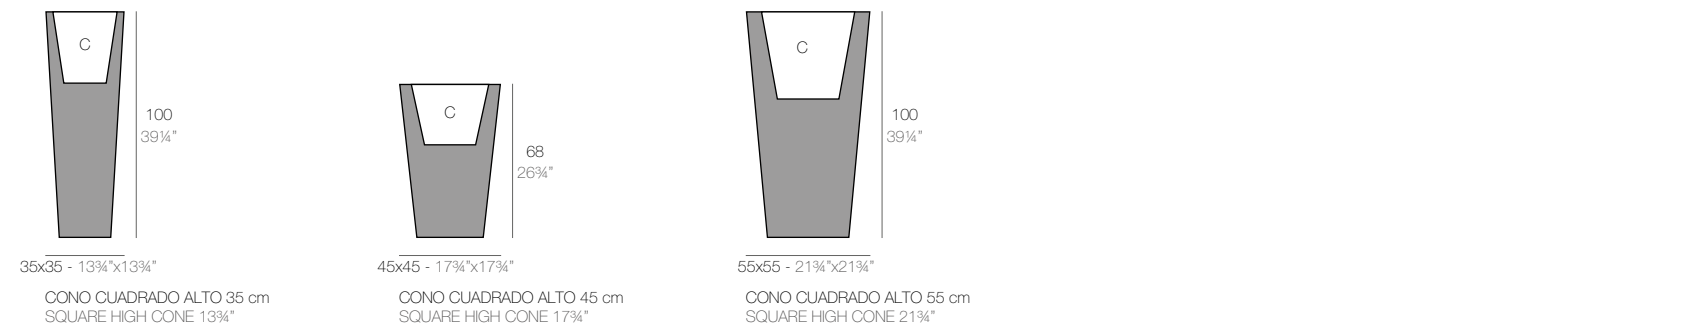

CONO CUADRADO ALTO

	Gal L	C= (d x d) x h in C= (d x d) x h cm	Basic Basic	Self-watering Autoriego	Lacquered Lacado	White Led Cab. Led Blanco Cab.	RGBW Led Cab. Led RGBW Cab.	RGBW Led Batt. Led RGBW Bat.	RGBW Led DMX Cab. Led RGBW DMX Cab.	RGBW Led DMX Batt. Led RGBW DMX Bat.
Square High Cone 13¾" x 39¼" - Cono Cuadrado Alto 35 x 100 cm	5¼ - 22	11" x 11" x 13" - 28 x 28 x 33	41235A	41235R	41235FF	41235W	41235L	41235Y	41235D	41235DY
Square High Cone 17¾" x 26¾" - Cono Cuadrado Alto 45 x 68 cm	8½ - 32	9½" x 9½" x 15" - 34 x 34 x 38	41245A	41245R	41245FF	41245W	41245L	41245Y	41245D	41245DY
Square High Cone 21¾" x 39¼" - Cono Cuadrado Alto 55 x 100 cm	15¼ - 60	16½" x 16½" x 18" - 42 x 42 x 46	41255A	41255R	41255FF	41255W	41255L	41255Y	41255D	41255DY