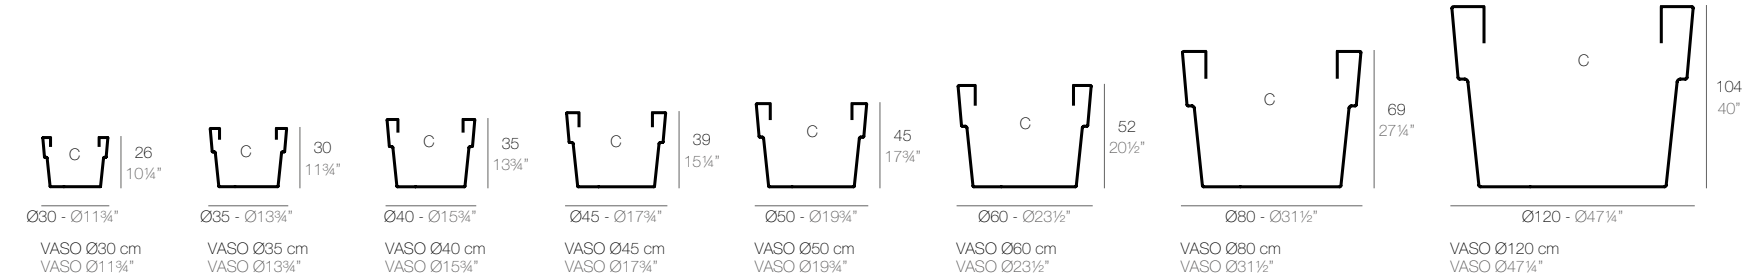

ANGULAR

	Gal L	C= d x h in C= d x h cm	Simple Simple	Simple Lacquered Lacado Simple
Angular 21 3/4" x 15 1/4" x 21 3/4" - Angular 55 x 39 x 55 cm	18 1/2 - 70	23 3/2" x 21 3/4" - 60 x 55	41070	41070F

MEDIO CILINDRO

	Gal L	C= d x h in C= d x h cm	Simple Simple	Simple Lacquered Lacado Simple
Medio Cilindro 19 3/4" x 11 1/2" x 21 3/4" - Medio Cilindro 50 x 29 x 55 cm	17 1/2 - 65	17" x 21 3/4" - 43 x 55	40950	40950F

VASO CUADRADO

	Gal L	C= d x h in C= d x h cm	Simple Simple	Simple Lacquered Lacado Simple
Squared Vaso 11 3/4" x 11 3/4" x 10 1/4" - Vaso Cuadrado 30 x 30 x 26 cm	4 1/2 - 17	9 1/2" x 10 1/4" - 24 x 26	41530	41530F
Squared Vaso 15 3/4" x 15 3/4" x 13 3/4" - Vaso Cuadrado 40 x 40 x 35 cm	10 1/2 - 40	12 1/2" x 13 3/4" - 32 x 35	41540	41540F
Squared Vaso 19 3/4" x 19 3/4" x 17" - Vaso Cuadrado 50 x 50 x 43 cm	21 - 80	15 3/4" x 17" - 40 x 43	41550	41550F
Squared Vaso 23 1/2" x 23 1/2" x 24 1/4" - Vaso Cuadrado 60 x 60 x 62 cm	37 - 140	19" x 24 1/2" - 48 x 62	41560	41560F

VASO

	Gal L	C= d x h in C= d x h cm	Simple Simple	Simple Lacquered Lacado Simple
Vaso Ø11 3/4" - Vaso Ø30 cm	3 1/4 - 12	Ø10 1/4" x 9" - Ø26 x 23	40230	40230F
Vaso Ø13 3/4" - Vaso Ø35 cm	5 1/4 - 20	Ø12 1/4" x 10 3/4" - Ø31 x 27	40235	40235F
Vaso Ø15 3/4" - Vaso Ø40 cm	8 - 30	Ø13 3/4" x 12 1/4" - Ø35 x 31	40240	40240F
Vaso Ø17 3/4" - Vaso Ø45 cm	11 - 42	Ø15 1/4" x 13 3/8" - Ø39 x 34	40245	40245F
Vaso Ø19 3/4" - Vaso Ø50 cm	15 1/4 - 60	Ø17 1/2" x 15" - Ø44 x 38	40250	40250F
Vaso Ø23 1/2" - Vaso Ø60 cm	26 1/2 - 100	Ø20 1/2" x 18" - Ø52 x 46	40260	40260F
Vaso Ø31 1/2" - Vaso Ø80 cm	60 1/2 - 230	Ø26 3/4" x 24" - Ø68 x 61	40280	40280F
Vaso Ø47 1/4" - Vaso Ø120 cm	211 1/4 - 800	Ø40 1/4" x 35 3/8" - Ø105 x 91	40212	40212F

CUENCO

	Gal L	C= d x h in C= d x h cm	Simple Simple	Simple Lacquered Lacado Simple
Bowl Ø11 3/4" - Cuenco Ø30 cm	4 - 15	Ø9 1/2" x 10 1/4" - Ø24 x 26	40730	40730F
Bowl Ø15 3/4" - Cuenco Ø40 cm	9 1/4 - 35	Ø13" x 13 3/4" - Ø33 x 35	40740	40740F
Bowl Ø19 3/4" - Cuenco Ø50 cm	18 1/4 - 70	Ø16 1/2" x 17" - Ø42 x 43	40750	40750F
Bowl Ø23 1/2" - Cuenco Ø60 cm	31 1/4 - 120	Ø20 1/2" x 20 1/2" - Ø52 x 52	40760	40760F
Bowl Ø31 1/2" - Cuenco Ø80 cm	74 - 280	Ø26 3/4" x 27 1/4" - Ø68 x 69	40780	40780F
Bowl Ø47 1/4" - Cuenco Ø120 cm	251 - 950	Ø40 1/4" x 41" - Ø102 x 104	402712	40712F

CUENCO EASY

	Gal L	C = (d x d) x h in C = (d x d) x h cm	Simple Simple
Vaso Ø23 1/2" - Vaso Ø60 cm	32 - 120	23 1/2" x 13 1/4" x 21 1/4" - 60 x 33 1/2 x 54	8460
Vaso Ø31 1/2" - Vaso Ø80 cm	58 - 220	31 1/2" x 17 1/2" x 27 1/2" - 80 x 44 1/2 x 70	8480

CURVADA NANO

	Gal L	C = d x h in C = d x h cm	Nano Nano	Nano Lacquered Lacado Nano	Nano Led Nano Led
Curvada Ø5 1/2" x 11" - Curvada Ø14 x 28 cm	1/2 - 1	Ø4 1/2" x 11" - Ø11 x 15	42114A	42114F	42114W
Curvada Ø7" x 14 1/4" - Curvada Ø18 x 36 cm	1 - 2	Ø6" x 7" - Ø15 x 18	42118A	42118F	42118W

CONO ALTO NANO

	Gal L	C = d x h in C = d x h cm	Nano Nano	Nano Lacquered Lacado Nano	Nano Led Nano Led
High Cone Ø5 1/2" x 11" - Cono Alto Ø14 x 28 cm	1/2 - 1 1/2	Ø4 1/2" x 7" - Ø11 x 18	40514A	40514F	40514W
High Cone Ø7" x 14 1/4" - Cono Alto Ø18 x 36 cm	1 - 3	Ø7" x 9" - Ø14 x 23	40518A	40518F	40518W