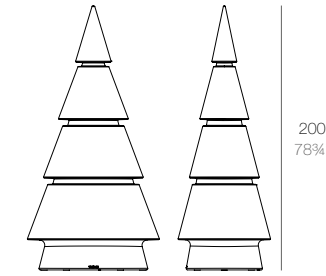

FOREST

25
9¾"

CHRISMY Nano Árbol 25cm
CHRISMY Nano Tree 9¾"

40
15¾"

CHRISMY Árbol 100cm
CHRISMY Tree 39¼"

59'5
23½"

CHRISMY Árbol 150cm
CHRISMY Tree 59"

70
27½"