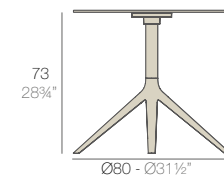

fixed top / fijo ref. 65016
fixed for glass / fijo para vidrio ref. 65016V

TABLE TOP - SOBRE
Ø79 cm Ø31" 69 x 69 cm 27 1/4" x 27 1/4"
Ø89 cm Ø25" 79 x 79 cm 31" x 31"
Ø100 cm Ø39 1/4" 89 x 89 cm 25" x 25"