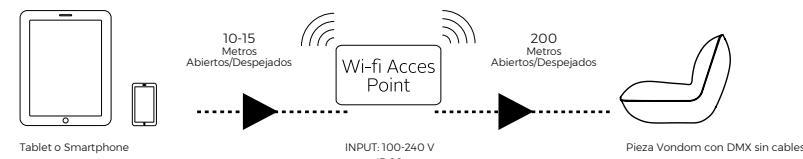

DMX WIRELESS HOME WIFI PACK

El paquete Home Wi-Fi Vondom DMX Sin cables es un punto de acceso WI-FI con el que controlar todos sus productos VONDOM mediante sus dispositivos IOS o Android.

- 1* DMX Wireless Configuración Estándar
  Están preconfiguradas tres Familias independientes: MACETAS, LAMPARAS, MOBILIARIO.
- 2* DMX Wireless Configuración Personalizada
  Puede indicarnos los productos o grupos que necesita controlar independientemente y nosotros lo configuraremos. (Máx. 8 zonas)