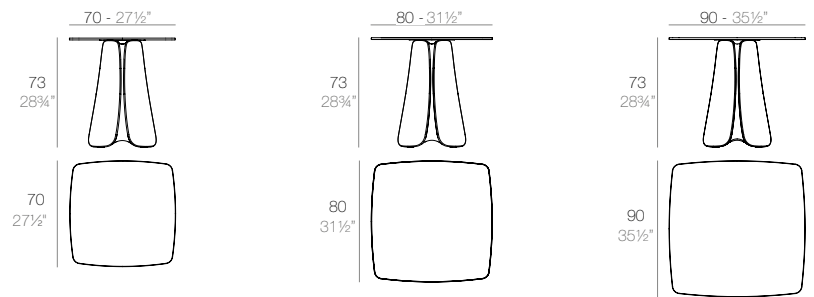

PEZZETTINA

PEZZETTINA Mesa 70x70
PEZZETTINA Dinning Table 27½"x27½"
PEZZETTINA Mesa 80x80
PEZZETTINA Dinning Table 31½"x31½"
PEZZETTINA Mesa 90x90
PEZZETTINA Dinning Table 35½"x35½"

	Basic Basic	Lacquered Lacado	White Led Cab. Led Blanco Cab.	RGBW Led Cab. Led RGBW Cab.	RGBW Led Batt. Led RGBW Bat.	RGBW Led DMX Cab. Led RGBW DMX Cab.	RGBW Led DMX Batt. Led RGBW DMX Bat.
Dinning Table 27½"x27½" Mesa 70x70	56012	56012F	56012W	56012L	56012Y	56012D	56012DY
Dinning Table 31½"x31½" Mesa 80x80	56013	56013F	56013W	56013L	56013Y	56013D	56013DY
Dinning Table 35½"x35½" Mesa 90x90	56014	56014F	56014W	56014L	56014Y	56014D	56014DY