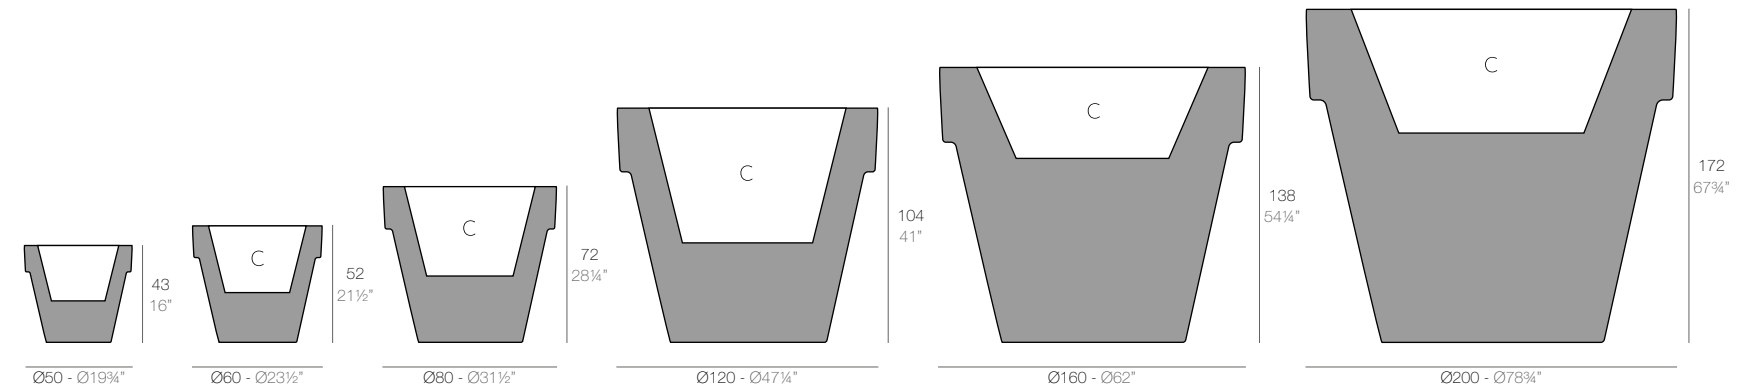

MACETAS EASY

MACETA EASY Ø60
EASY PLANTER Ø23½"
ref: 8660

MACETA EASY Ø80
EASY PLANTER Ø31½"
ref: 8680

MACETA EASY Ø100
EASY PLANTER Ø39¼"
ref: 8601

MACETAS

MACETA Ø50
MACETA Ø19¾"

MACETA Ø60
MACETA Ø23½"

MACETA Ø80
MACETA Ø31½"