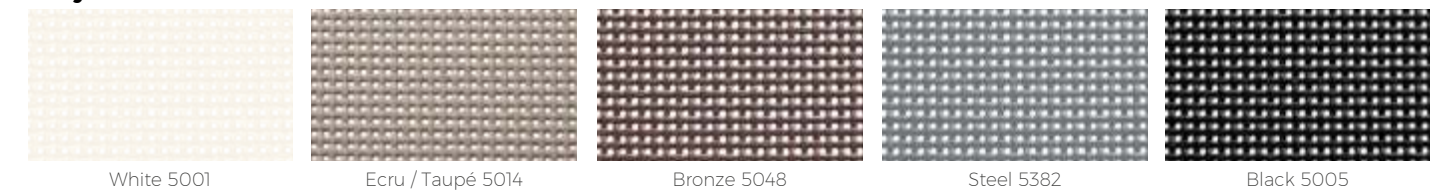

TEJIDO para daybeds, cenadores y cortinas.
FABRICS for daybeds, parasols and curtains.

Ropes NEW

Batylite

Sunvision 

Velum 

**RANGE OF
FINISHES**
TABLA DE
ACABADOS

**TECHNICAL
INFORMATION**
INFORMACIÓN
TÉCNICA