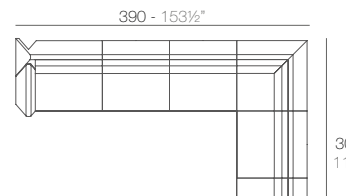

3 x 53004 Módulo Central - Sectional Sofa Armless
1 x 53002 Módulo Izquierdo - Sectional Sofa Left
1 x 53003 Módulo Derecho - Sectional Sofa Right
1 x 53005 Puff - Ottoman