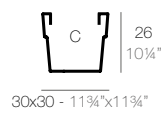

VASO CUADRADO

VASO CUADRADO 30 cm
SQUARE VASO 11 3/4"