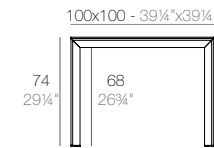

FRAME Mesa 100x100cm
FRAME Dinning Table 39 1/4"x39 1/4"

	HPL Black Edge HPL Borde Negro	HPL White Edge HPL Borde Blanco	Dekton
Dinning Table Mesa	54234F	54234FB	54265M