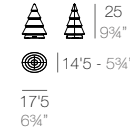

FOREST

25
9¾"

CHRISMY Nano Árbol 25cm
CHRISMY Nano Tree 9¾"

40
15¾"

CHRISMY Árbol 100cm
CHRISMY Tree 39¼"

59'5
23½"

CHRISMY Árbol 150cm
CHRISMY Tree 59"

70
27½"