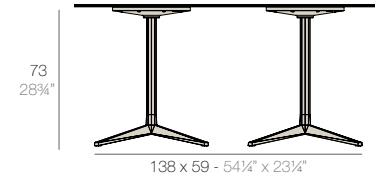

fixed top / fijo ref. 54167

TABLE TOP - SOBRE
158 x 79 cm
62 1/4" x 31"

*Note: For table tops with another measures, please, make inquiry.
Nota: Para sobres con otras dimensiones, por favor, realicen una consulta.*

MARI-SOL Ø 62 CM 3 LEGS

fixed top / fijo ref. 65009
collapsible top / abatible ref. 65009T
fixed for glass / fijo para vidrio ref. 65009V

TABLE TOP - SOBRE
Ø50 cm Ø19 1/4" 50 x 50 cm 19 1/4" x 19 1/4"
Ø59 cm Ø23 1/4" 59 x 59 cm 23 1/4" x 23 1/4"
Ø69 cm Ø27 1/4"