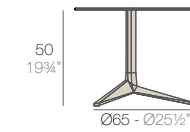

FAZ Ø 65 CM 3 LEGS

fixed top / fijo ref. 54125
collapsible top / abatible ref. 54125T
fixed for glass / fijo para vidrio ref. 54125V

TABLE TOP - SOBRE

- Ø50 cm
Ø19 1/4"
- 50 x 50 cm
19 1/4" x 19 1/4"
- Ø59 cm
Ø23 1/4"
- 59 x 59 cm
23 1/4" x 23 1/4"
- Ø69 cm
Ø27 1/4"