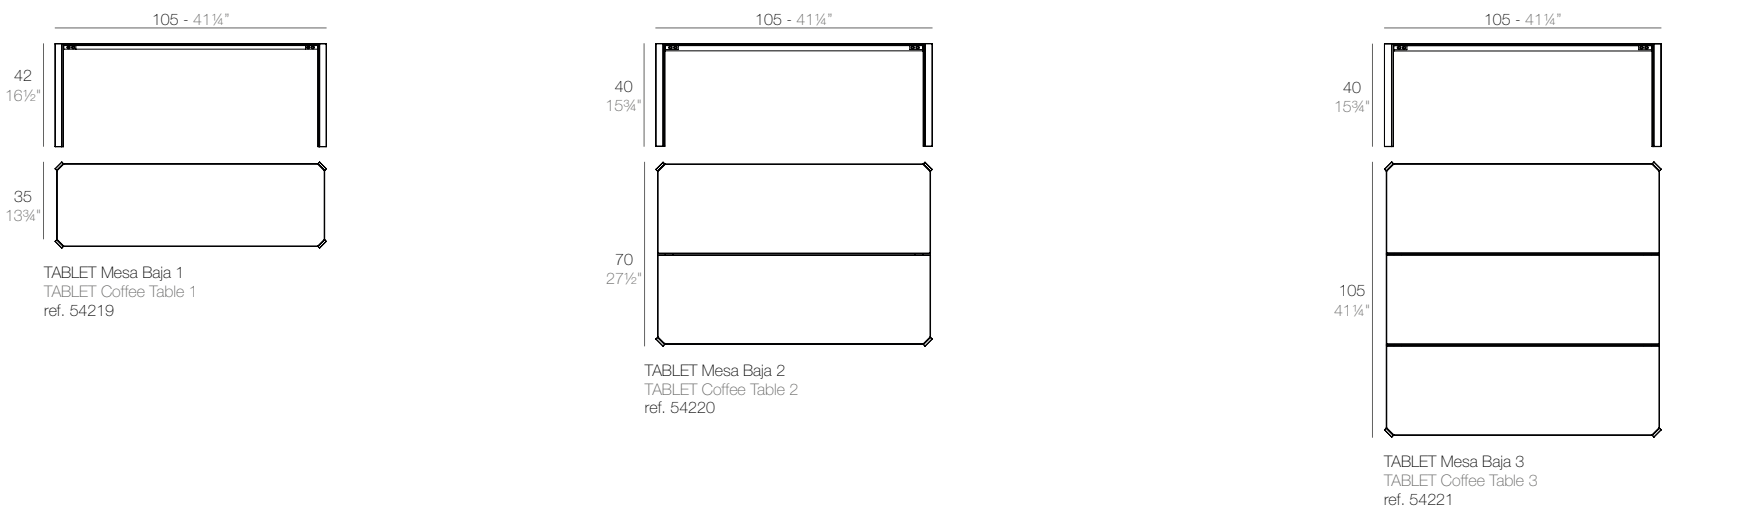

	Basic Basic	Lacquered Lacado
Table 35½" x 35½" Mesa 90x90	44410	44410F
Table 20¼" x 35½" Mesa 180x90	44406	44406F
Table XL Mesa XL	44407	44407F

PIXEL

TABLET

FRAME ALUMINIUM

	HPL Black Edge HPL Borde Negro	HPL White Edge HPL Borde Blanco	Dekton
Coffee Table Aluminium 39 1/4"x39 1/4" - Mesa Baja Aluminio 100x100 cm	54245F	54245FB	54277M
Coffee Table Aluminium 39 1/4"x63" - Mesa Baja Aluminio 100x160 cm	54246F	54246FB	54278M