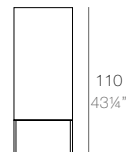

40x40
15¾"x 15¾"

VELA Lámpara Cubo Alto 110
VELA Lamp High Cube 110