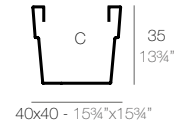

VASO CUADRADO 40 cm
SQUARE VASO 15 3/4"