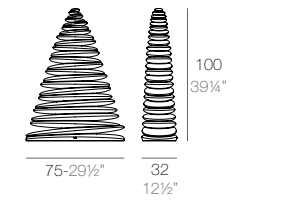

CHRISMY

25
9¾"

CHRISMY Nano Árbol 25cm
CHRISMY Nano Tree 9¾"

50
19¾"

CHRISMY Árbol 50cm
CHRISMY Tree 19¾"

100
39¼"

CHRISMY Árbol 100cm
CHRISMY Tree 39¼"

150
59"