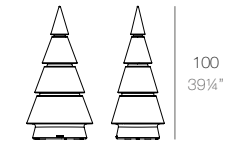

FOREST

25
9¾"

CHRISMY Nano Árbol 25cm
CHRISMY Nano Tree 9¾"

40
15¾"

CHRISMY Árbol 100cm
CHRISMY Tree 39¼"

59'5
23½"

CHRISMY Árbol 150cm
CHRISMY Tree 59"

70
27½"