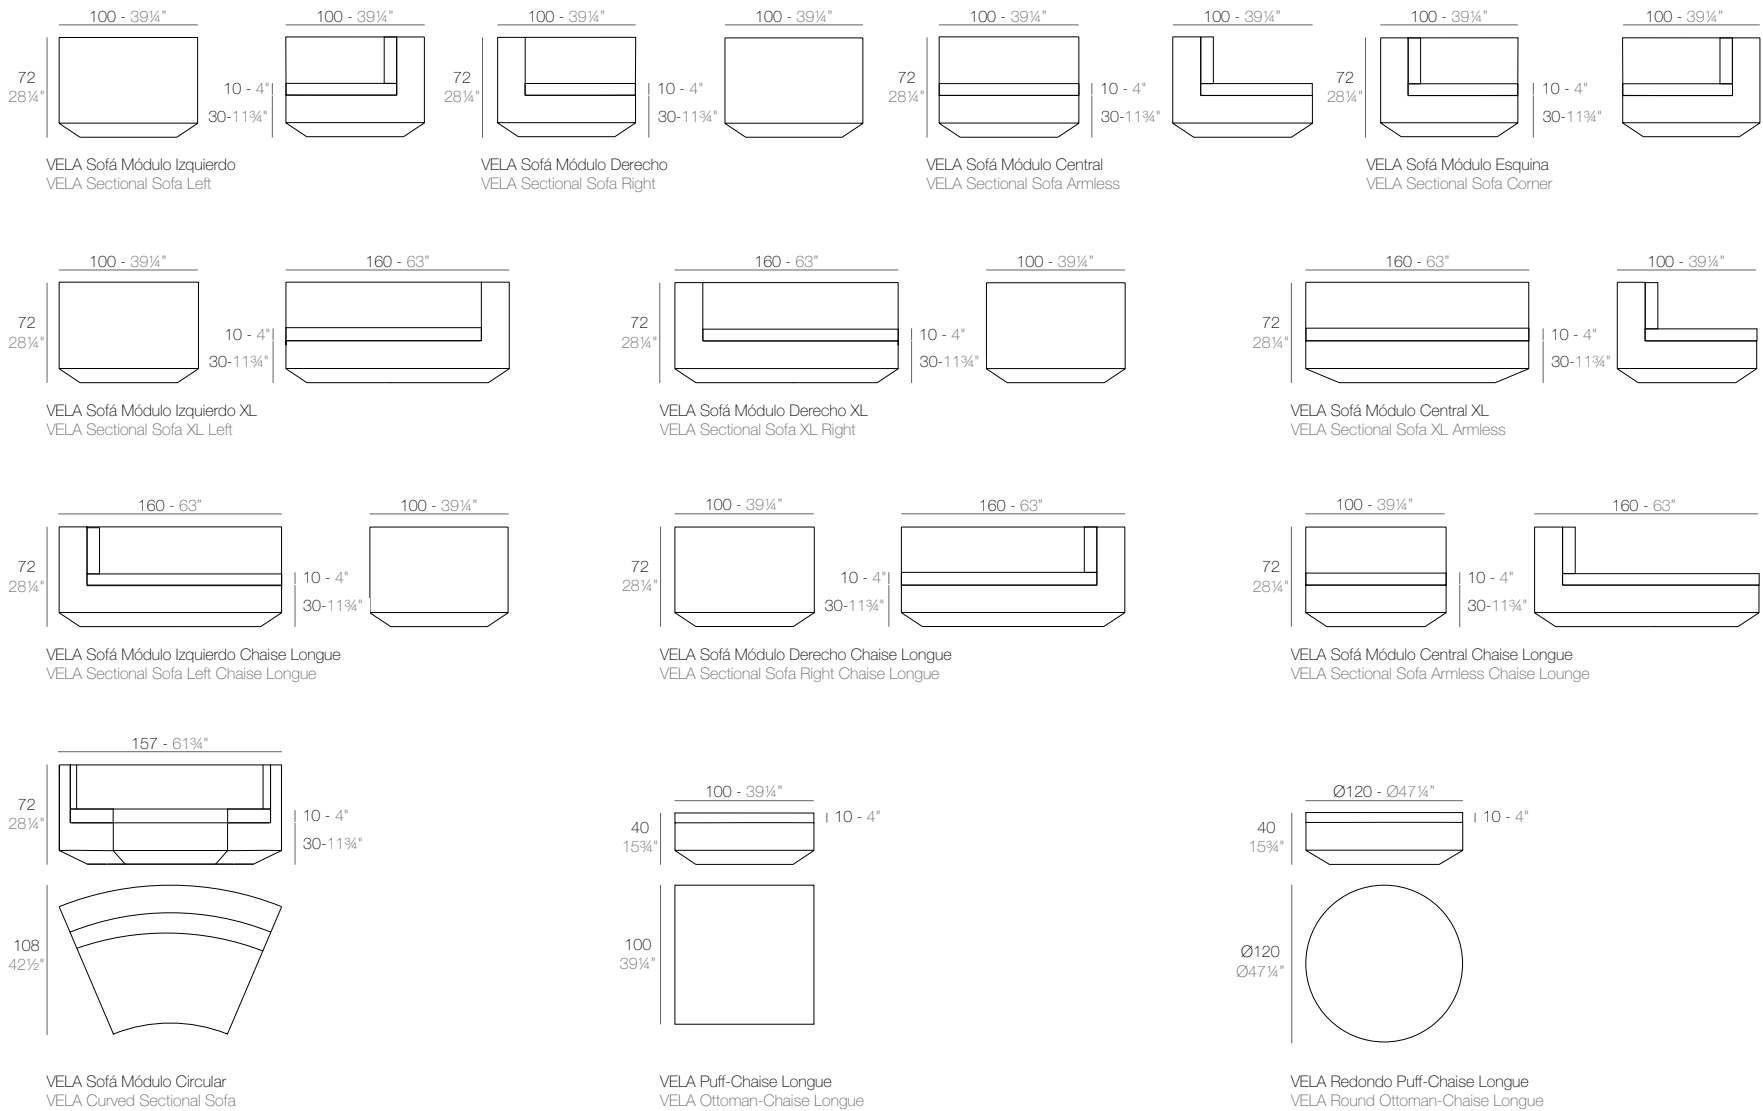

VELA

VELA Sofá Módulo Izquierdo
VELA Sectional Sofa Left

VELA Sofá Módulo Derecho
VELA Sectional Sofa Right

VELA Sofá Módulo Central
VELA Sectional Sofa Armless

VELA Sofá Módulo Esquina
VELA Sectional Sofa Corner

VELA Sofá Módulo Izquierdo XL
VELA Sectional Sofa XL Left

VELA Sofá Módulo Derecho XL
VELA Sectional Sofa XL Right

VELA Sofá Módulo Central XL
VELA Sectional Sofa XL Armless

VELA Sofá Módulo Izquierdo Chaise Longue
VELA Sectional Sofa Left Chaise Longue

VELA Sofá Módulo Derecho Chaise Longue
VELA Sectional Sofa Right Chaise Longue

VELA Sofá Módulo Central Chaise Longue
VELA Sectional Sofa Armless Chaise Lounge

VELA Sofá Módulo Circular
VELA Curved Sectional Sofa

VELA Puff-Chaise Longue
VELA Ottoman-Chaise Longue

VELA Redondo Puff-Chaise Longue
VELA Round Ottoman-Chaise Longue

	Basic Basic	Lacquered Lacado	White Led Cab. Led Blanco Cab.	RGBW Led Cab. Led RGBW Cab.	RGBW Led DMX Cab. Led RGBW DMX Cab.	RGBW Led Batt. Led RGBW Bat.	RGBW Led DMX Batt. Led RGBW DMX Bat.
Sectional Left Módulo Izquierdo	54077	54077F	54077W	54077L	54077D	54077Y	54077DY
Sectional Right Módulo Derecho	54078	54078F	54078W	54078L	54078D	54078Y	54078DY
Sectional Armless Módulo Central	54026	54026F	54026W	54026L	54026D	54026Y	54026DY
Sectional Corner Módulo Esquina	54029	54029F	54029W	54029L	54029D	54029Y	54029DY
Sectional Left XL Módulo Izquierdo XL	54024	54024F	54024W	54024L	54024D	54024Y	54024DY
Sectional Right XL Módulo Derecho XL	54025	54025F	54025W	54025L	54025D	54025Y	54025DY
Sectional Armless XL Módulo Central XL	54027	54027F	54027W	54027L	54027D	54027Y	54027DY

	Basic Basic	Lacquered Lacado	White Led Cab. Led Blanco Cab.	RGBW Led Cab. Led RGBW Cab.	RGBW Led DMX Cab. Led RGBW DMX Cab.	RGBW Led Batt. Led RGBW Bat.	RGBW Led DMX Batt. Led RGBW DMX Bat.
Sectional Left Chaise Longue Módulo Izquierdo Chaise Longue	54079	54079F	54079W	54079L	54079D	54079Y	54079DY
Sectional Right Chaise Longue Módulo Derecho Chaise Longue	54080	54080F	54080W	54080L	54080D	54080Y	54080DY
Sectional Armless Chaise Longue Módulo Central Chaise Longue	54028	54028F	54028W	54028L	54028D	54028Y	54028DY
Curved Sectional Sofa Módulo Circular	54169	54169F	54169W	54169L	54169D	54169Y	54169DY
Ottoman - Chaise Longue Puff - Chaise Longue	54032	54032F	54032W	54032L	54032D	54032Y	54032DY
Round Ottoman - Chaise Longue Redondo Puff - Chaise Longue	54033	54033F	54033W	54033L	54033D	54033Y	54033DY