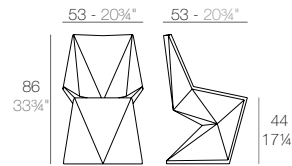

VERTEX

VERTEX Silla
VERTEX Chair

Basic	Lacquered	RGBW Led Batt.	RGBW Led DMX Batt.	Cushion
Basic	Lacado	Led Batt.	Led DMX Batt.	Acolchado
51007	51007F	51007Y	51007DY	51007CO