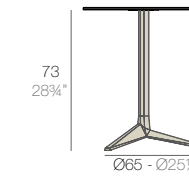

fixed top / fijo ref. 54126
collapsible top / abatible ref. 54126T
fixed for glass / fijo para vidrio ref. 54126V

TABLE TOP - SOBRE

- Ø50 cm
  Ø19 1/4"
- 50 x 50 cm
  19 1/4" x 19 1/4"
- Ø59 cm
  Ø23 1/4"
- 59 x 59 cm
  23 1/4" x 23 1/4"
- Ø69 cm
  Ø27 1/4"