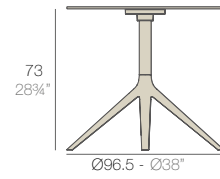

fixed top / fijo ref. 65035
fixed for glass / fijo para vidrio ref. 65035V

TABLE TOP - SOBRE
Ø100 cm Ø39 1/4" 100 x 100 cm 39 1/4" x 39 1/4"
Ø120 cm Ø51 1/4"