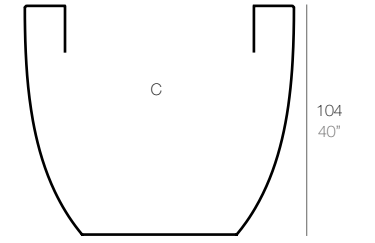

CUENCO

CUENCO Ø30 cm
BOWL Ø11 3/4"

CUENCO Ø40 cm
BOWL Ø15 3/4"

CUENCO Ø45 cm
BOWL Ø19 3/4"

CUENCO Ø60 cm
BOWL Ø23 1/2"

CUENCO Ø80 cm
BOWL Ø31 1/2"

CUENCO Ø120 cm
BOWL Ø47 1/4"

	Gal L	C= d x h in C= d x h cm	Simple Simple	Simple Lacquered Lacado Simple
Bowl Ø11 3/4" - Cuenco Ø30 cm	4 - 15	Ø9 1/2" x 10 1/4" - Ø24 x 26	40730	40730F
Bowl Ø15 3/4" - Cuenco Ø40 cm	9 1/4 - 35	Ø13" x 13 3/4" - Ø33 x 35	40740	40740F
Bowl Ø19 3/4" - Cuenco Ø50 cm	18 1/4 - 70	Ø16 1/2" x 17" - Ø42 x 43	40750	40750F
Bowl Ø23 1/2" - Cuenco Ø60 cm	31 1/4 - 120	Ø20 1/2" x 20 1/2" - Ø52 x 52	40760	40760F
Bowl Ø31 1/2" - Cuenco Ø80 cm	74 - 280	Ø26 3/4" x 27 1/4" - Ø68 x 69	40780	40780F
Bowl Ø47 1/4" - Cuenco Ø120 cm	251 - 950	Ø40 1/4" x 41" - Ø102 x 104	402712	40712F