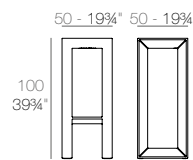

FRAME

FRAME Mesa Alta
FRAME Bar Table

	Basic Basic	Lacquered Lacado
Bar Table Mesa Alta	54075	54075F