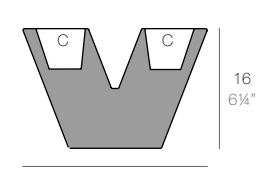

UVE NANO

UVE 24 x 8 x 16 cm
UVE 9½" x 3¼" x 6¼"