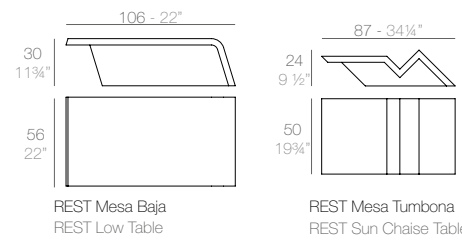

REST

	Basic Basic	Lacquered Lacado	White Led Cab. Led Blanco Cab.	RGBW Led Cab. Led RGBW Cab.	RGBW Led DMX Cab. Led RGBW DMX Cab.	RGBW Led Batt. Led RGBW Bat.	RGBW Led DMX Batt. Led RGBW DMX Bat.
Low Table - Mesa Baja	53007	53007F	53007W	53007L	53007D	53007Y	53007DY
Sun Chaise Table - Mesa Tumbona	53009	53009F	53009W	53009L	53009D	53009Y	53009DY