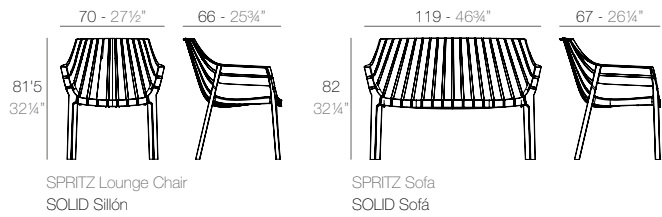

SPRITZ

	Basic Basic	Nautic Cushion Nautic Acolchado	Silvertex/Crevin/Savane/Heritage Cushion Silvertex/Crevin/Savane/Heritage Acolchado
Lounge Chair - Sillón	55024	55024CO	55024CCO
Sofa - Sofá	55025	55025CO	55025CCO