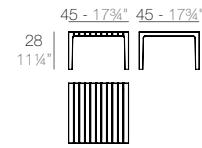

SPRITZ Mesa Tumbona
SPRITZ Sun Lounger Table
Ref:56028