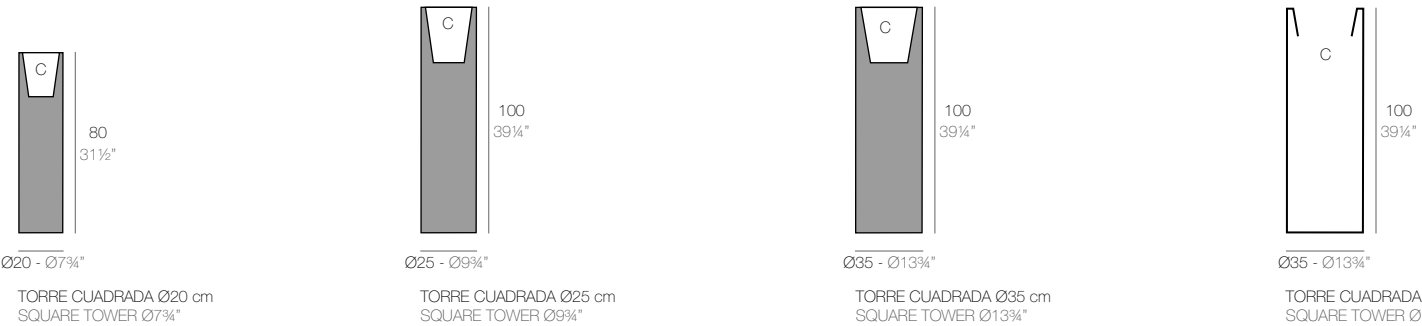

TORRE CUADRADA

	Gal L	C= (d x d) x h in C= (d x d) x h cm	Basic Basic	Self-watering Autoriego	Lacquered Lacado	White Led Cab. Led Blanco Cab.	RGBW Led Cab. Led RGBW Cab.	RGBW Led Batt. Led RGBW Bat.	RGBW Led DMX Cab. Led RGBW DMX Cab.	RGBW Led DMX Batt. Led RGBW DMX Bat.	Simple Simple	Simple Lacquered Lacado Simple
Square Tower 7¾" x 31½" - Torre Cuadrada 20 x 80 cm	1¼ - 5	6¾" x 6¾" x 7¾" - 17 x 17 x 20	44120A	44120R	44120F	44120W	44120L	44120Y	44120D	44120DY		
Square Tower 9¾" x 39¼" - Torre Cuadrada 25 x 100 cm	2½ - 9	7¾" x 7¾" x 9¾" - 20 x 20 x 24	44125A	44125R	44125F	44125W	44125L	44125Y	44125D	44125DY		
Square Tower 13¾" x 39¼" - Torre Cuadrada 35 x 100 cm	5¼ - 21	11½" x 11½" x 12½" - 29 x 29 x 32	44135A	44135R	44135F	44135W	44135L	44135Y	44135D	44135DY		
Square Tower 13¾" x 39¼" - Torre Cuadrada 35 x 100 cm	32 - 122	11½" x 11½" x 39¼" - 29 x 29 x 100	-	-	-	-	-	-	-	-	44135	44135F