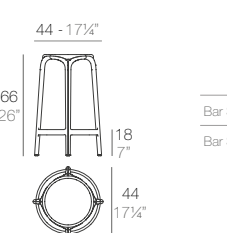

BROOKLYN

BROOKLYN Taburete Alto 76
BROOKLYN Bar Stool 30\"

BROOKLYN Taburete Alto 66
BROOKLYN Bar Stool 26\"

	Basic	Lacquered
	Basic	Lacado
Bar Stool 30 - Taburete Alto 76	65027	65027F
Bar Stool 26 - Taburete Alto 66	65028	65028F