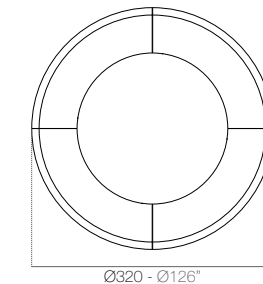

COMBINATION OPTIONS - POSIBLES COMBINACIONES

4 x 56002 Barra curva - Curved counter