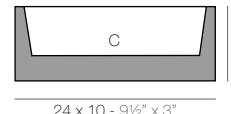

JARDINERA NANO

JARDINERA 24 x 10 x 10 cm
JARDINIERE 9½" x 3" x 3"

JARDINERA 34 x 14 x 14 cm
JARDINIERE 13½" x 5½" x 5½"

	Gal L	C = d x h in C = d x h cm	Nano Nano	Nano Lacquered Lacado Nano	Nano Led Nano Led
Jardiniera 9½"x3"x3" - Jardineria 24x10x10 cm	0'2 - 1	8½" x 3¼" x 2¼" - 22 x 8 x 6	41610A	41610F	41610W
Jardiniera 13½"x5½"x5½" - Jardineria 34x14x14 cm	0'6 - 2'5	12¼" x 4" x 3½" - 31 x 11 x 9	41614A	41614F	41614W