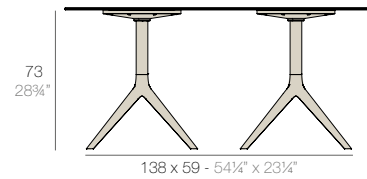

fixed top / fijo ref. 65032

TABLE TOP - SOBRE
158 x 79 cm 62 1/4" x 31"

*Note: For table tops with another measures, please, make inquiry.
Nota: Para sobres con otras dimensiones, por favor, realicen una consulta.*

DELTA TABLE

fixed top / fijo ref. 66006
collapsible top / abatible ref. 66006T
fixed for glass / fijo para vidrio ref. 66006V

TABLE TOP - SOBRE
Ø50 cm Ø19 1/4" 50 x 50 cm 19 1/4" x 19 1/4"
Ø59 cm Ø23 1/4" 59 x 59 cm 23 1/4" x 23 1/4"
Ø69 cm Ø27 1/4"