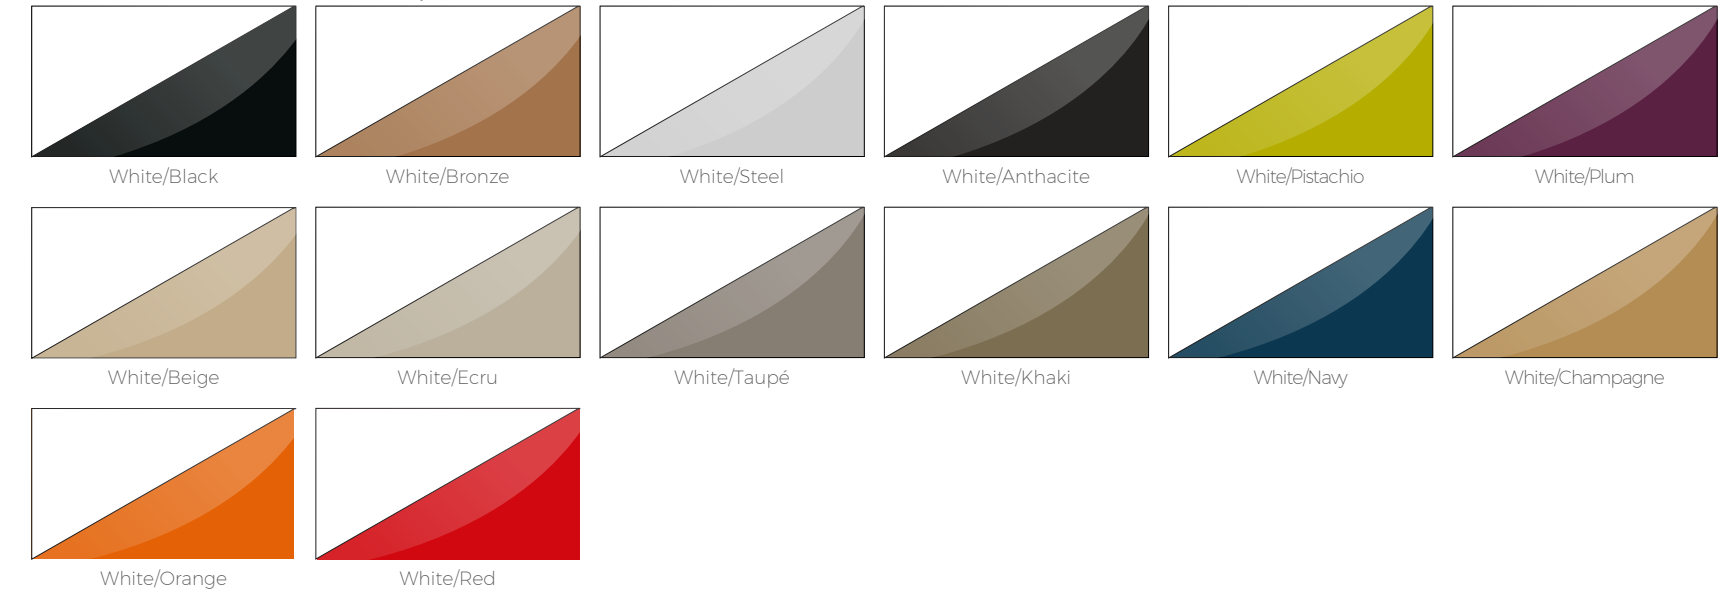

Bicolor Lacado. Two-Tone lacquered.