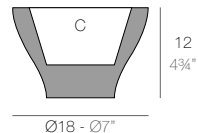

Ø18 - Ø7"
CENTRO ALTO Ø18 cm
CENTRO ALTO Ø7"

	Gal L	C = d x h in C = d x h cm	Nano Nano	Nano Lacquered Lacado Nano	Nano Led Nano Led
Centro Alto Ø5½" - Centro Alto Ø14 cm	0'07 - 0'3	Ø4½" x 11" - Ø11 x 5	42014A	42014F	42014W
Centro Alto Ø7" - Centro Alto Ø18 cm	1 - 0'8	Ø7" x 3½" - Ø14 x 7	42018A	42018F	42018W