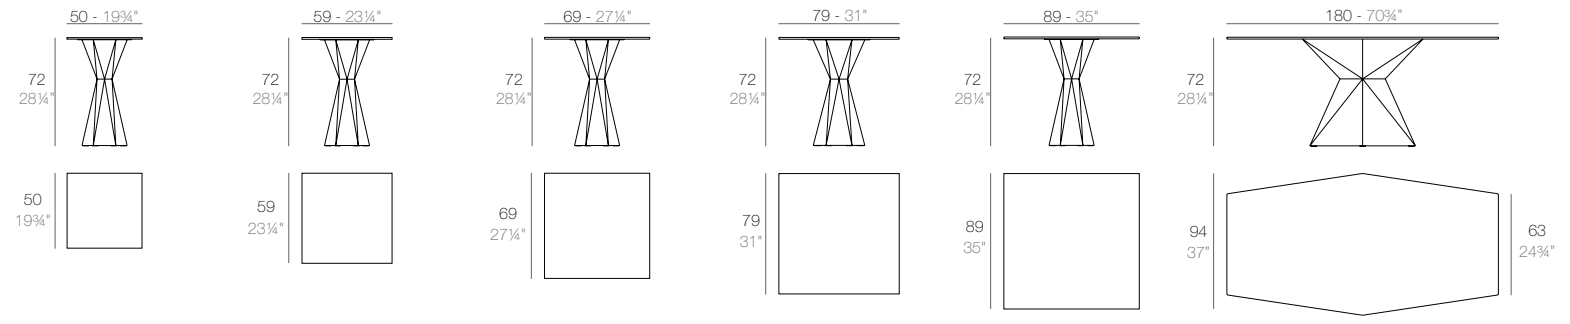

VERTEX Mesa 180
VERTEX Table 70¾"

VERTEX

VERTEX Mesa 50x50
VERTEX Table 19¼"x19¼"
VERTEX Mesa 60x60
VERTEX Table 23¼"x23¼"
VERTEX Mesa 70x70
VERTEX Table 27¼"x27¼"
VERTEX Mesa 80x80
VERTEX Table 31"x31"
VERTEX Mesa 90x90
VERTEX Table 35"x35"
VERTEX Mesa 180
VERTEX Table 70¾"