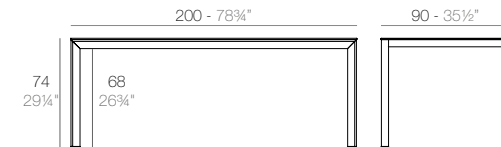

FRAME Mesa 180x80cm
FRAME Dinning Table 70 3/4"x31 1/2"

	HPL Black Edge HPL Borde Negro	HPL White Edge HPL Borde Blanco	Dekton
Dinning Table Mesa	54237F	54237FB	54268M

FRAME Mesa 200x90cm
FRAME Dinning Table 78 3/4"x35 1/2"