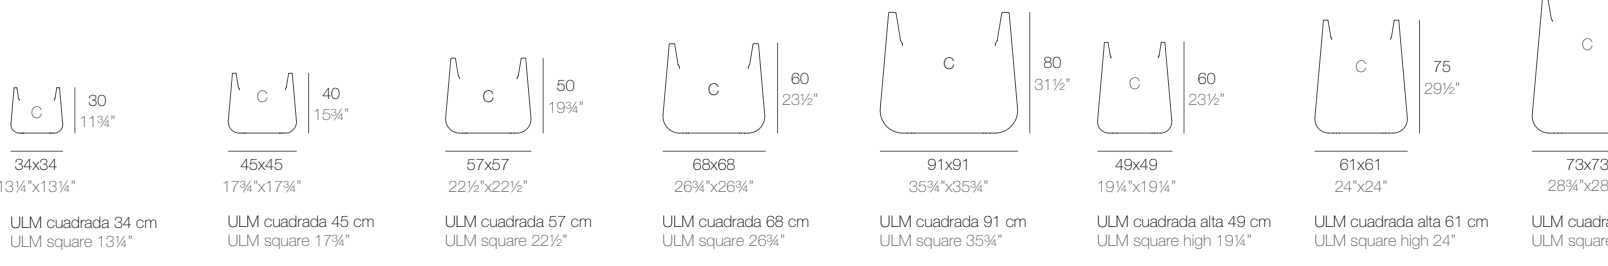

Gal L	C= (d-d') x h in - C= (d-d') x h cm	Simple Simple	Simple Lacquered Lacado Simple
Square 13¼" x 13¼" x 11¾" - Cuadrada 34 x 34 x 30	7 - 27	10¼" x 10¼" x 11¾" - 26 x 26 x 30	42201	42201F
Square 17¾" x 17¾" x 15¾" - Cuadrada 45 x 45 x 40	16½ - 63	13¾" x 13¾" x 15¾" - 35 x 35 x 40	42202	42202F
Square 22½" x 22½" x 19¾" - Cuadrada 57 x 57 x 50	32¼ - 122	17¾" x 17¾" x 19¾" - 44 x 44 x 50	42203	42203F
Square 26¾" x 26¾" x 23½" - Cuadrada 68 x 68 x 60	55½ - 210	20¾" x 20¾" x 23½" - 52 x 52 x 60	42204	42204F
Square 35¾" x 35¾" x 31½" - Cuadrada 91 x 91 x 80	130 - 492	27½" x 27½" x 31½" - 70 x 70 x 80	42205	42205F
Square High 19¼" x 19¼" x 23½" - Cuadrada Alta 49 x 49 x 60	27 - 104	13¾" x 13¾" x 23½" - 35 x 35 x 60	42211	42211F
Square High 24" x 24" x 29½" - Cuadrada Alta 61 x 61 x 75	53¼ - 201	17¾" x 17¾" x 29½" - 44 x 44 x 75	42212	42212F
Square High 28¾" x 28¾" x 35½" - Cuadrada Alta 73 x 73 x 90	91¼ - 345	20¾" x 20¾" x 35½" - 52 x 52 x 90	42213A	42213F