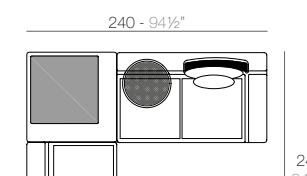

1 x 64003 Módulo derecho 150x90 cm - Sectional right 59" x 35½"
1 x 64002 Módulo izquierdo 150x90 cm - Sectional left 59" x 35½"
1 x 64004 Maceta - Pot
1 x 64005 Respaldo alto - High backrest
1 x 64006 Respaldo bajo - Low backrest
2 x 64014 Pack 2 Cojines - Set 2 Pillows
1 x 64010 Mesa Redonda sin patas - Embedded round table
1 x 64009 Mesa rectangular 55x35 cm - Rectangular table 21¼"x13¾"