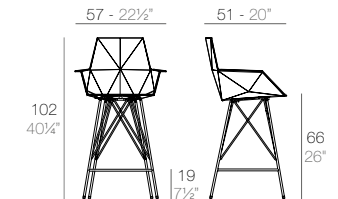

FAZ Taburete Alto con brazos 102
FAZ Counter Stool with arms 40 1/4\"

	Basic	Lacquered
	Basic	Lacado
Counter Stool with arms 40 1/4\" Taburete Alto con brazos 102	54165	54165F