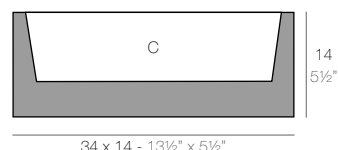

JARDINERA NANO

JARDINERA 24 x 10 x 10 cm
JARDINIERE 9½" x 3" x 3"

JARDINERA 34 x 14 x 14 cm
JARDINIERE 13½" x 5½" x 5½"

	Gal L	C = d x h in C = d x h cm	Nano Nano	Nano Lacquered Lacado Nano	Nano Led Nano Led
Jardiniera 9½"x3"x3" - Jardineria 24x10x10 cm	0'2 - 1	8½" x 3¼" x 2¼" - 22 x 8 x 6	41610A	41610F	41610W
Jardiniera 13½"x5½"x5½" - Jardineria 34x14x14 cm	0'6 - 2'5	12¼" x 4" x 3½" - 31 x 11 x 9	41614A	41614F	41614W