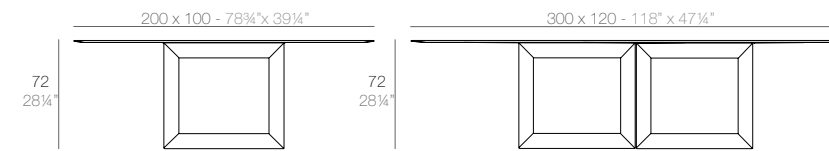

VELA

VELA Mesa
VELA Table
VELA Mesa XL
VELA Table XL

	Basic Basic	Lacquered Lacado	White Led Cab. Led Blanco Cab.	RGBW Led Cab. Led RGBW Cab.	RGBW Led DMX Cab. Led RGBW DMX Cab.	RGBW Led Batt. Led RGBW Bat.	RGBW Led DMX Batt. Led RGBW DMX Bat.
HPL Black Edge Table Mesa	54050	54050F	54050L	54050W	54050D	54050Y	54050DY
HPL Borde Negro Table XL Mesa XL	54051	54051F	54051L	54051W	54051D	54051Y	54051DY
HPL White Edge Table Mesa	54050B	54050FB	54050WB	54050LB	54050DB	54050YB	54050DYB
HPL Borde Blanco Table XL Mesa XL	54051B	54051FB	54051WB	54051LB	54051DB	54051YB	54051DYB

ADAN

	Basic Basic	Lacquered Lacado	White Led Cab. Led Blanco Cab.	RGBW Led Cab. Led RGBW Cab.	RGBW Led DMX Cab. Led RGBW DMX Cab.	RGBW Led Batt. Led RGBW Bat.	RGBW Led DMX Batt. Led RGBW DMX Bat.
Table Mesa	49062	49062F	49062W	49062L	49062D	49062D	49062DY