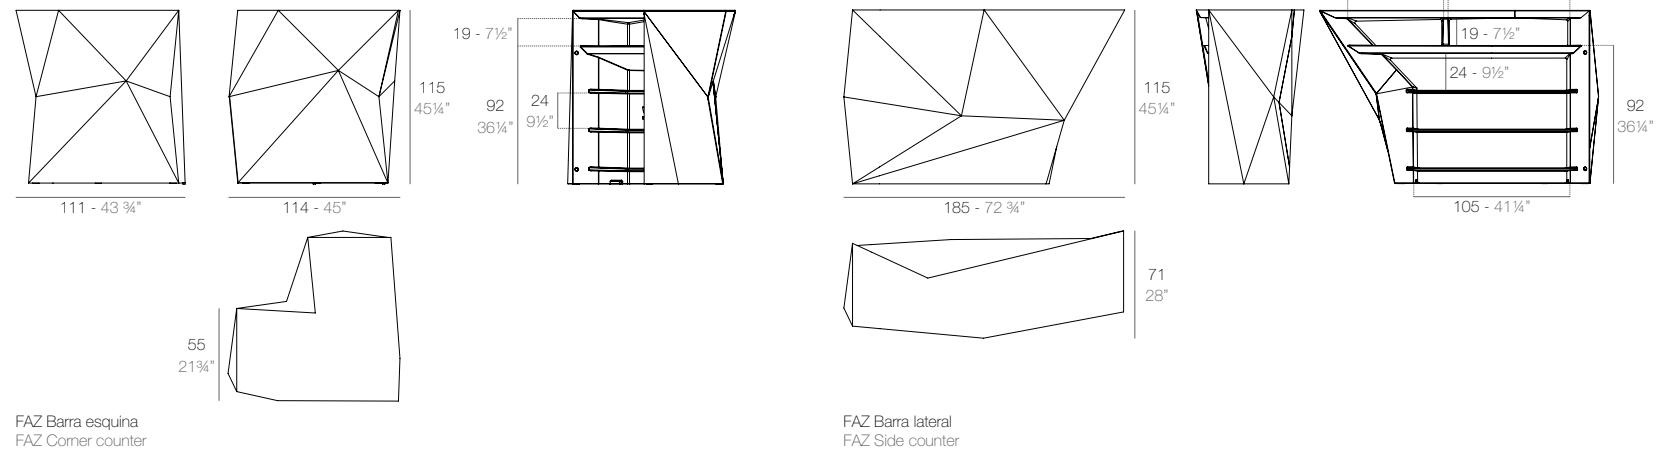

FAZ

	Basic Basic	Lacquered Lacado	White Led Cab. Led Blanco Cab.	RGBW Led Cab. Led RGBW Cab.	RGBW Led Batt. Led RGBW Bat.	RGBW Led DMX Cab. Led RGBW DMX Cab.	RGBW Led DMX Batt. Led RGBW DMX Bat.
Double counter with ice bucket Barra centro con cubitera	54114	54114F	54114W	54114L	54114Y	54114D	54114DY
Double counter Barra centro	54113	54113F	54113W	54113L	54113Y	54113D	54113DY
Corner counter Barra esquina	54112	54112F	54112W	54112L	54112Y	54112D	54112DY
Side counter Barra lateral	54111	54111F	54111W	54111L	54111Y	54111D	54111DY

Optional Opcional	2-HPL Flat shelf set Set 2 estantes HPL	Counter top - stainless steel Cubre barra inox.	8-Wheel set with lock set Set 8 ruedas con bloqueo	Bluetooth sound system pack 200W Bluetooth sound system pack 200W
	54113E	54114X	56001B	54099
	54113E	54113X	56001B	54099
	54112E	54112X	56001B	54099
	54111E	54111X	56001B	54099