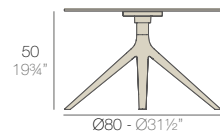

MARI-SOL Ø 80 CM 4 LEGS

fixed top / fijo ref. 65015
fixed for glass / fijo para vidrio ref. 65015V

TABLE TOP - SOBRE
Ø79 cm Ø31" 69 x 69 cm 27 1/4" x 27 1/4"
Ø89 cm Ø25" 79 x 79 cm 31" x 31"
Ø100 cm Ø39 1/4" 89 x 89 cm 25" x 25"