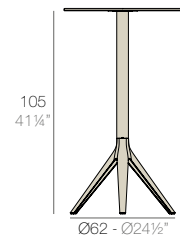

fixed top / fijo ref. 65011
collapsible top / abatible ref. 65011T
fixed for glass / fijo para vidrio ref. 65011V

TABLE TOP - SOBRE
Ø50 cm Ø19 1/4" 50 x 50 cm 19 1/4" x 19 1/4"
Ø59 cm Ø23 1/4" 59 x 59 cm 23 1/4" x 23 1/4"