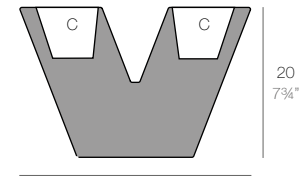

UVE 30 x 10 x 20 cm
UVE 11¾" x 4" x 7¾"

	Gal L	C = d x h in C = d x h cm	Nano Nano	Nano Lacquered Lacado Nano	Nano Led Nano Led
Uve 9½"x3¼"x6¼" - Uve 24x8x16 cm	0'05+0'05 - 0'2+0'2	3" x 2½" x 2½" - 7 x 6 x 6	43308A	43308F	43308W
Uve 11¾"x4"x7¾" - Uve 30x10x20 cm	0'1+0'1 - 0'4+0'4	3½" x 3¼" x 3¼" - 9 x 8 x 8	43310A	43310F	43310W