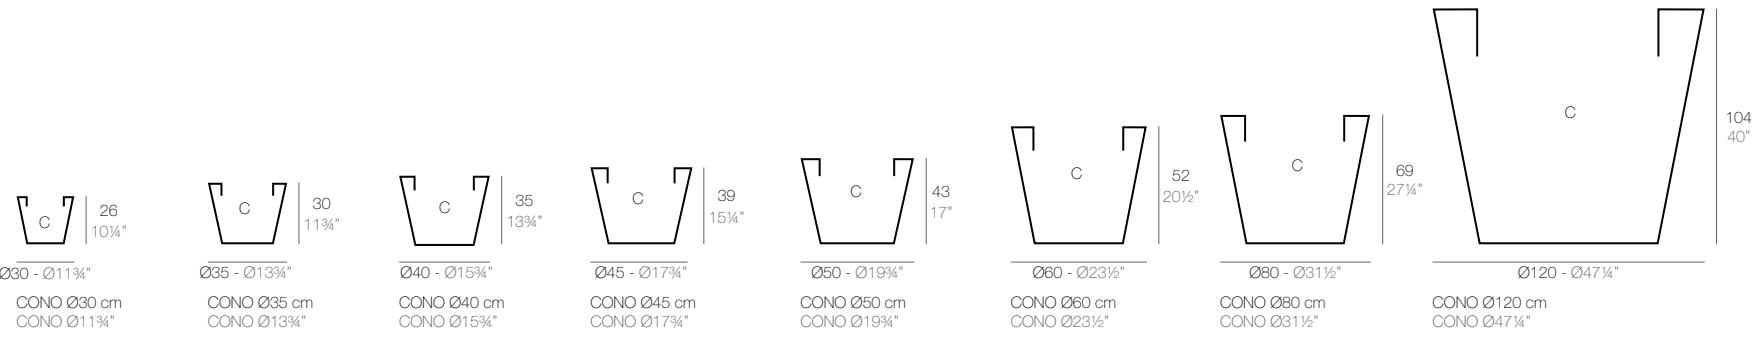

Gal L	C= Ø x h in C= Ø x h cm	Simple Simple	Simple Lacquered Lacado Simple
Cono Ø11¾" - Cono Ø30 cm	3¼ - 12	Ø9¾" x 10¼" - Ø25 x 26	40630	40630F
Cono Ø13¾" - Cono Ø35 cm	5¼ - 20	Ø11½" x 11¾" - Ø29 x 30	40635	40635F
Cono Ø15¾" - Cono Ø40 cm	8 - 30	Ø13" x 13¾" - Ø33 x 35	40640	40640F
Cono Ø17¾" - Cono Ø45 cm	12 - 45	Ø14½" x 15¼" - Ø37 x 39	40645	40645F
Cono Ø19¾" - Cono Ø50 cm	15¾ - 60	Ø16½" x 17" - Ø42 x 43	40650	40650F
Cono Ø23½" - Cono Ø60 cm	26½ - 100	Ø20" x 20½" - Ø51 x 52	40660	40660F
Cono Ø31½" - Cono Ø80 cm	66 - 250	Ø27¼" x 27¼" - Ø69 x 69	40680	40680F
Cono Ø47¼" - Cono Ø120 cm	216¼ - 820	Ø40½" x 41" - Ø103 x 104	40612	40612F