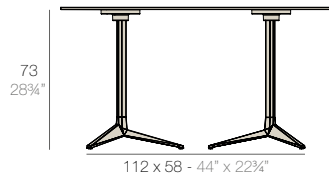

FAZ DOUBLE

fixed top / fijo ref. 54166
collapsible top / abatible ref. 54166T

TABLE TOP - SOBRE
119 x 69 cm
46 3/4" x 27 1/4"