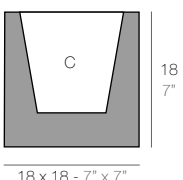

CUBO 18 x 18 x 18 cm
CUBO 7" x 7" x 7"

	Gal L	C = d x h in C = d x h cm	Nano Nano	Nano Lacquered Lacado Nano	Nano Led Nano Led
Cubo 4"x4"x4" - Cubo 10x10x10 cm	0'08 - 0'3	3¼" x 3¼" x 2¾" - 8 x 8 x 7	41310A	41310F	41310W
Cubo 5½"x5½"x5½" - Cubo 14x14x14 cm	0'25 - 1	4¼" x 4¼" x 3½" - 11 x 11 x 9	41314A	41314F	41314W
Cubo 7"x7"x7" - Cubo 18x18x18 cm	½ - 2	5½" x 5½" x 4¾" - 14 x 14 x 12	41318A	41318F	41318W