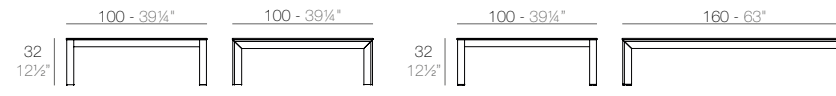

	Basic Basic	Lacquered Lacado
Table 35½" x 35½" Mesa 90x90	44410	44410F
Table 20¼" x 35½" Mesa 180x90	44406	44406F
Table XL Mesa XL	44407	44407F

PIXEL

TABLET

FRAME ALUMINIUM

	HPL Black Edge HPL Borde Negro	HPL White Edge HPL Borde Blanco	Dekton
Coffee Table Aluminium 39 1/4"x39 1/4" - Mesa Baja Aluminio 100x100 cm	54245F	54245FB	54277M
Coffee Table Aluminium 39 1/4"x63" - Mesa Baja Aluminio 100x160 cm	54246F	54246FB	54278M