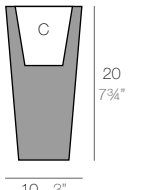

CONO CUADRADO ALTO NANO

CONO ALTO 10 cm
HIGH CONE 3"