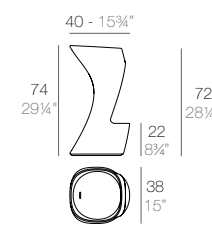

MOMA

MOMA Taburete Alto
MOMA Bar Stool

	Basic	Lacquered	RGBW Led Batt. Led RGBW Batt.	RGBW Led DMX Batt. Led RGBW DMX Batt.
	Basic	Lacado	Led RGBW Batt.	Led RGBW DMX Batt.
Bar Stool Taburete Alto	45038A	45038F	45038Y	45038DY