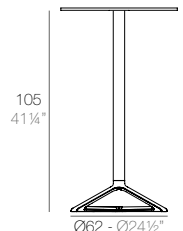

fixed top / fijo ref. 66008
collapsible top / abatible ref. 66008T
fixed for glass / fijo para vidrio ref. 66008V

TABLE TOP - SOBRE
Ø50 cm Ø19 1/4" 50 x 50 cm 19 1/4" x 19 1/4"
Ø59 cm Ø23 1/4" 59 x 59 cm 23 1/4" x 23 1/4"