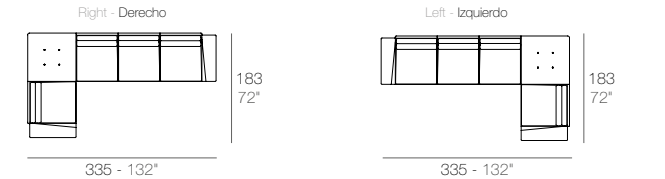

B 4-Seat Sofa - Sofá de 4 plazas

	Dimensions Dimensiones	Basic Basic	Lacquered Lacado	Glass Top Sobre Vidrio
Right - Derecho	132"x72"x28 1/4" - 335x183x72	76019	76019F	76005C
Left - Izquierdo	132"x72"x28 1/4" - 335x183x72	76020	76020F	76005C