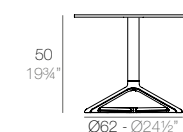

DELTA TABLE

fixed top / fijo ref. 66006
collapsible top / abatible ref. 66006T
fixed for glass / fijo para vidrio ref. 66006V

TABLE TOP - SOBRE
Ø50 cm Ø19 1/4" 50 x 50 cm 19 1/4" x 19 1/4"
Ø59 cm Ø23 1/4" 59 x 59 cm 23 1/4" x 23 1/4"
Ø69 cm Ø27 1/4"