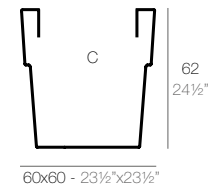

VASO CUADRADO 60 cm
SQUARE VASO 23 1/2"

	Gal L	C= d x h in C= d x h cm	Simple Simple	Simple Lacquered Lacado Simple
Squared Vaso 11 3/4" x 11 3/4" x 10 1/4" - Vaso Cuadrado 30 x 30 x 26 cm	4 1/2 - 17	9 1/2" x 10 1/4" - 24 x 26	41530	41530F
Squared Vaso 15 3/4" x 15 3/4" x 13 3/4" - Vaso Cuadrado 40 x 40 x 35 cm	10 1/2 - 40	12 1/2" x 13 3/4" - 32 x 35	41540	41540F
Squared Vaso 19 3/4" x 19 3/4" x 17" - Vaso Cuadrado 50 x 50 x 43 cm	21 - 80	15 3/4" x 17" - 40 x 43	41550	41550F
Squared Vaso 23 1/2" x 23 1/2" x 24 1/4" - Vaso Cuadrado 60 x 60 x 62 cm	37 - 140	19" x 24 1/2" - 48 x 62	41560	41560F