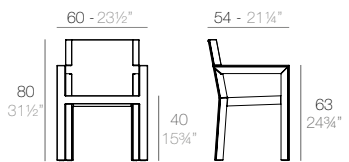

FRAME Silla con brazos
FRAME Armchair

Basic	Lacquered	Cushion
Basic	Lacado	Acolchado
54094	54094F	54094CO