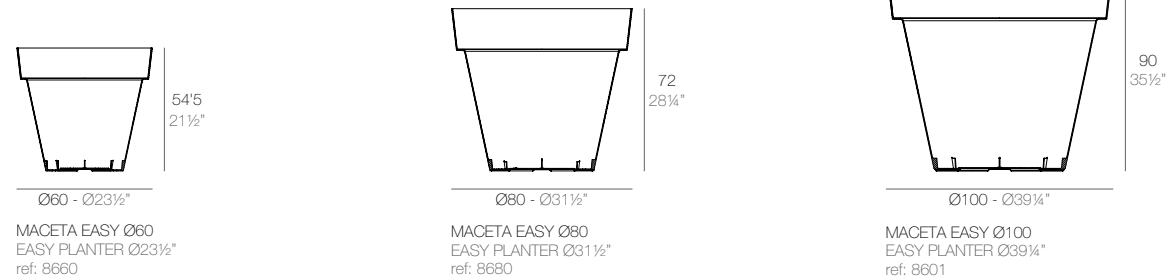

MACETAS EASY

MACETA EASY Ø60
EASY PLANTER Ø23½"
ref: 8660

MACETA EASY Ø80
EASY PLANTER Ø31½"
ref: 8680

MACETA EASY Ø100
EASY PLANTER Ø39¼"
ref: 8601

MACETAS

MACETA Ø50
MACETA Ø19¾"

MACETA Ø60
MACETA Ø23½"

MACETA Ø80
MACETA Ø31½"