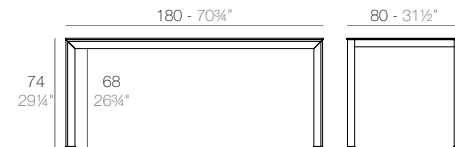

FRAME Mesa 180x80cm
FRAME Dinning Table 70 3/4"x31 1/2"

	HPL Black Edge HPL Borde Negro	HPL White Edge HPL Borde Blanco	Dekton
Dinning Table Mesa	54237F	54237FB	54268M