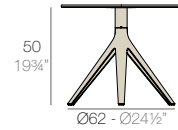

MARI-SOL Ø 62 CM 3 LEGS

fixed top / fijo ref. 65009
collapsible top / abatible ref. 65009T
fixed for glass / fijo para vidrio ref. 65009V

TABLE TOP - SOBRE
Ø50 cm Ø19 1/4" 50 x 50 cm 19 1/4" x 19 1/4"
Ø59 cm Ø23 1/4" 59 x 59 cm 23 1/4" x 23 1/4"
Ø69 cm Ø27 1/4"