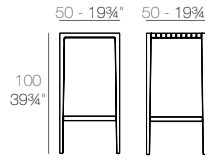

SPRITZ

SPRITZ Mesa Alta
SPRITZ Bar Table
ref: 56018