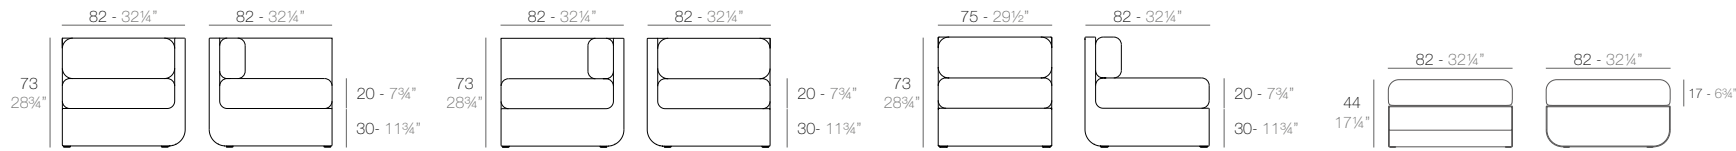

ULM

ULM Sofá Módulo Izquierdo / ULM Sectional Sofa Left
ULM Sofá Módulo Derecho / ULM Sectional Sofa Right
ULM Sofá Módulo Central / ULM Sectional Sofa Armless
ULM Puff / ULM Ottoman

	Basic	Lacquered	White Led Cab. Led Blanco Cab.	RGBW Led Cab. Led RGBW Cab.	RGBW Led DMX Cab. Led RGBW DMX Cab.	RGBW Led Batt. Led RGBW Bat.	RGBW Led DMX Batt. Led RGBW DMX Bat.
Sectional Left Módulo Izquierdo	54173	54173F	54173W	54173L	54173D	54173Y	54173DY
Sectional Right Módulo Derecho	54174	54174F	54174W	54174L	54174D	54174Y	54174DY
Sectional Armless Módulo Central	54171	54171F	54171W	54171L	54171D	54171Y	54171DY
Ottoman Puff	54133	54133F	54133W	54133L	54133D	54133Y	54133DY
Sectional Corner Módulo Esquina	54172	54172F	54172W	54172L	54172D	54172Y	54172DY

COMBINATION OPTIONS - POSIBLES COMBINACIONES