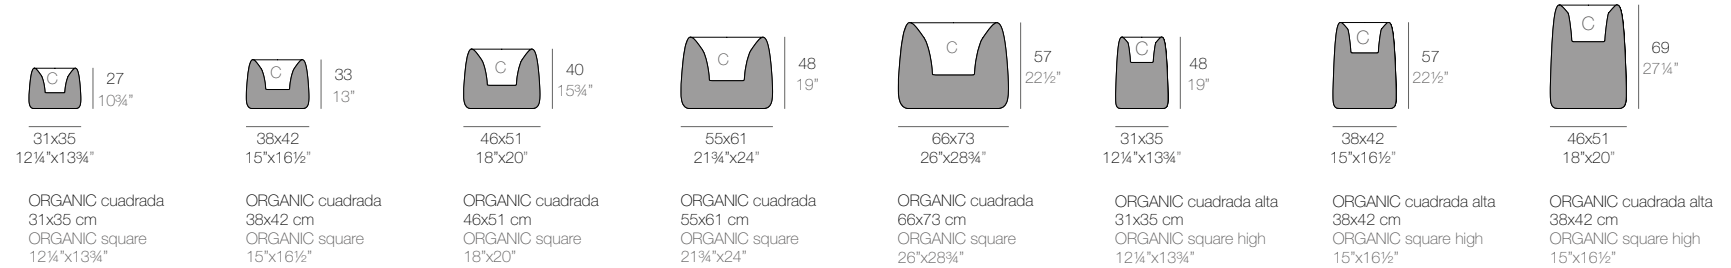

ORGANIC CUADRADAS

	Gal L	C= (d x d) x h in C= (d x d) x h cm	Basic Basic	Self-watering Autorriego	Lacquered Lacado	White Led Cab. Led Blanco Cab.	RGBW Led Cab. Led RGBW Cab.	RGBW Led Batt. Led RGBW Bat.	RGBW Led DMX Cab. Led RGBW DMX Cab.	RGBW Led DMX Batt. Led RGBW DMX Bat.
Square 12¼"x13¾"x10¾" - Cuadrada 31x35x27	1 - 4	6" x 6" x 6" - 15 x 15 x 15	42201A	42301R	42301RF	42301W	42301L	42301Y	42301D	42301DY
Square 15"x16½"x13" - Cuadrada 38x42x33	1¾ - 7	7" x 7" x 7½" - 18 x 18 x 19	42202A	42302R	42302RF	42302W	42302L	42302Y	42302D	42302DY
Square 18"x20"x15¾" - Cuadrada 46x51x40	3¼ - 12	8¾" x 8¾" x 9½" - 22 x 22 x 24	42303A	42303R	42303RF	42303W	42303L	42303Y	42303D	42303DY
Square 21¾"x24"x19" - Cuadrada 55x61x48	5½ - 21	8¾" x 8¾" x 13" - 22 x 22 x 33	42304A	42304R	42304RF	42304W	42304L	42304Y	42304D	42304DY
Square 26"x28¾"x22½" - Cuadrada 66x73x57	9½ - 36	11" x 11" x 13¾" - 28 x 28 x 35	42305A	42305R	42305RF	42305W	42205L	42205Y	42305D	42305DY
Square high 12¼"x13¾"x19" - Cuadrada alta 31x35x48	1 - 4	6" x 6" x 6" - 15 x 15 x 15	42306A	42306R	42306RF	42306W	42306L	42306Y	42306D	42306DY
Square high 15"x16½"x22½" - Cuadrada alta 38x42x57	1¾ - 7	7" x 7" x 7¾" - 18 x 18 x 20	42307A	42307R	42307RF	42307W	42307L	42307Y	42307D	42307DY
Square high 18"x20"x27¼" - Cuadrada alta 46x51x69	3¼ - 12	8¾" x 8¾" x 9½" - 22 x 22 x 24	42308A	42308R	42308RF	42308W	42308L	42308Y	42308D	42308DY