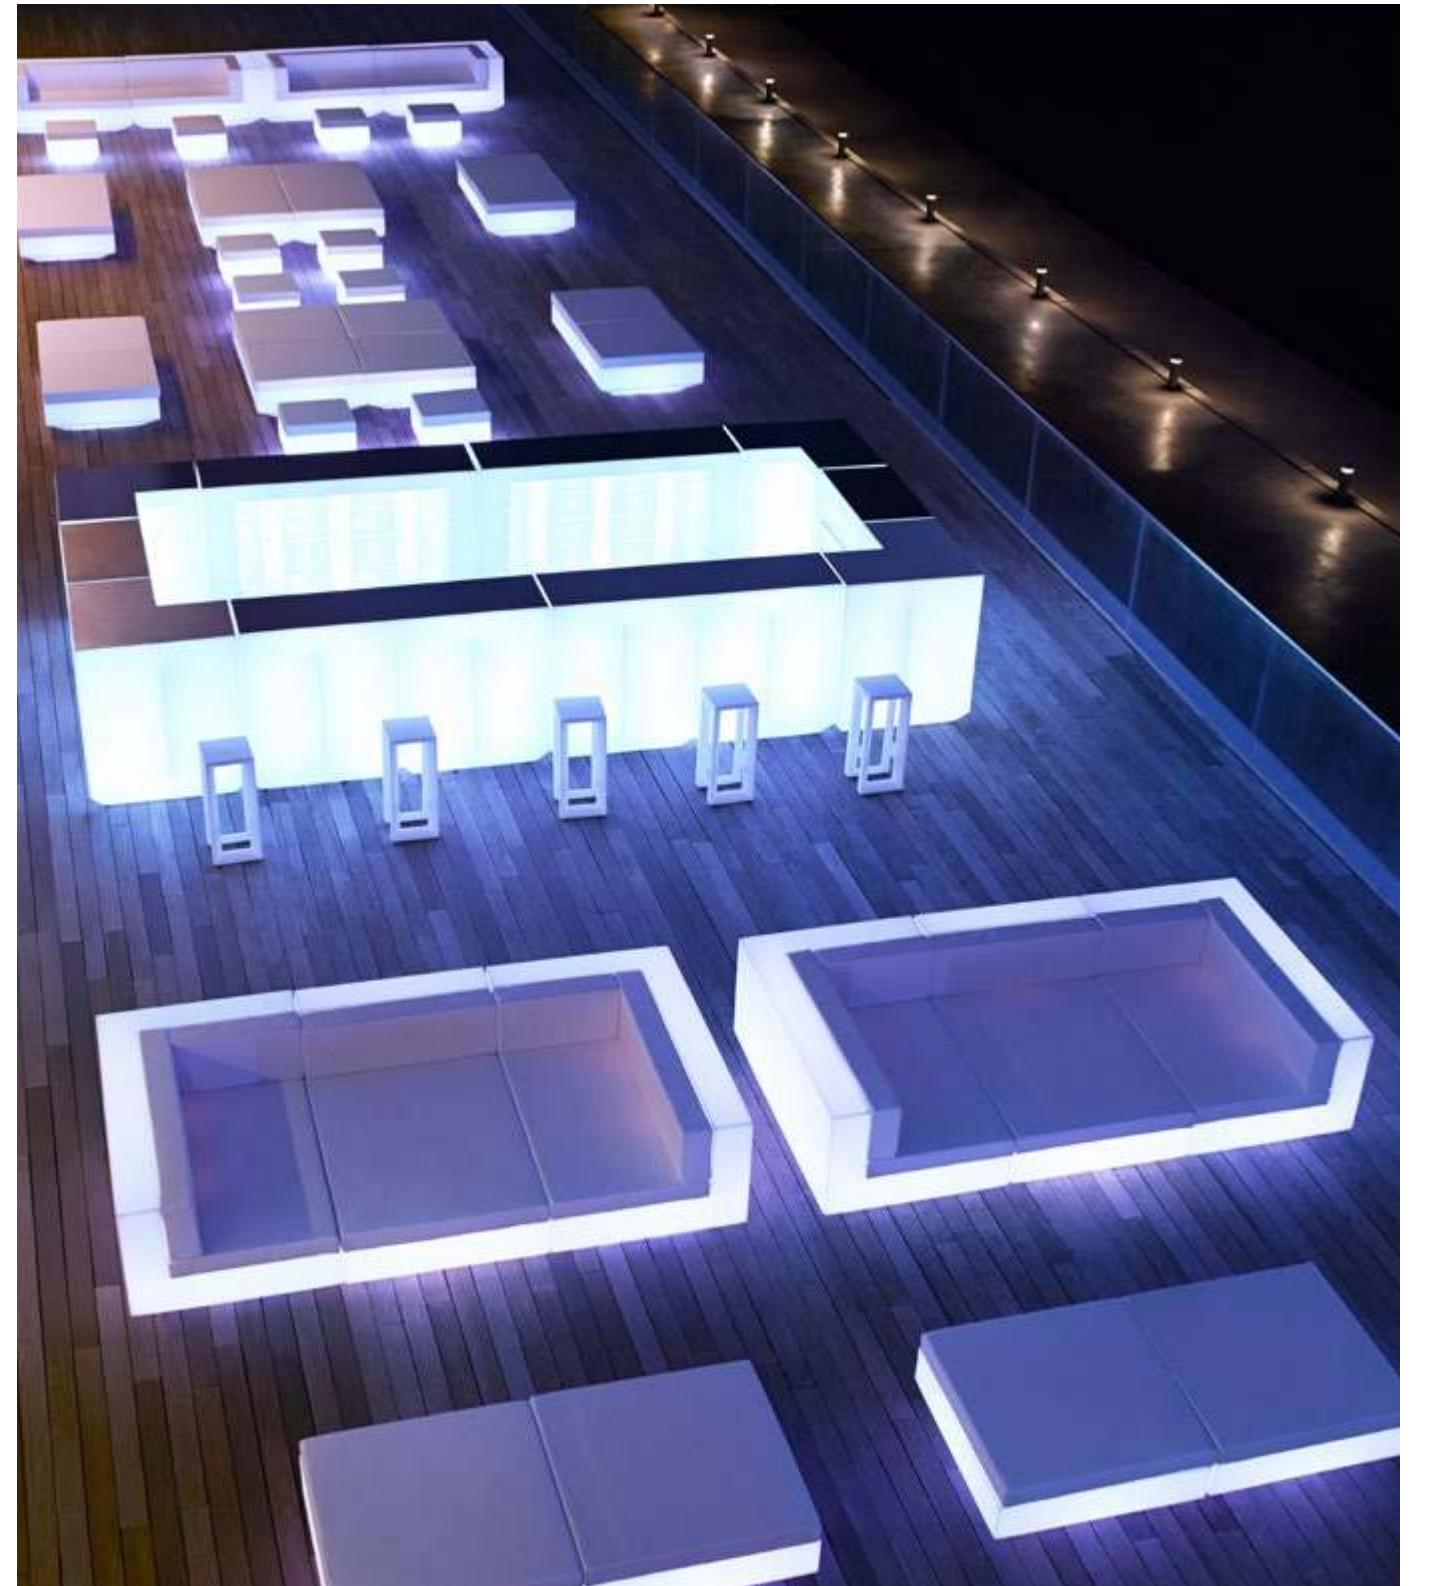

VELA
SOFA 220 & COFFEE TABLE & LOUNGE CHAIR & LAMP
taupe + savane white

VELA **COUNTER & CHAISE LONGUE & OTTOMANS & FRAME STOOLS**
ice + rgbw + nautic white cushions