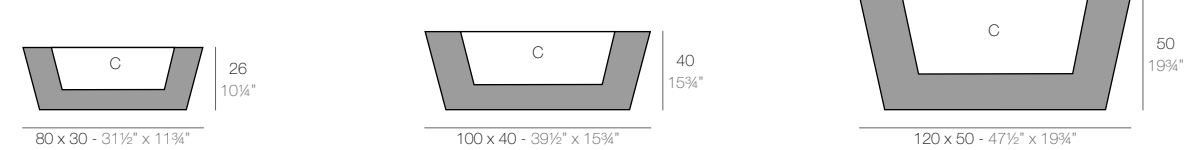

JARDINERA CÓNICA

JARDINERA CÓNICA 80 x 30 cm
CONIC JARDINIERE 31½" x 11¾"

JARDINERA CÓNICA 100 x 40 cm
CONIC JARDINIERE 39½" x 15¾"

JARDINERA CÓNICA 120 x 50 cm
CONIC JARDINIERE 47½" x 19¾"

	Gal L	C= (d x d') x h in C= (d x d') x h cm	Basic Basic	Self-watering Autorniego	Lacquered Lacado	White Led Cab. Led Blanco Cab.	RGBW Led Cab. Led RGBW Cab.	RGBW Led Batt. Led RGBW Bat.	RGBW Led DMX Cab. Led RGBW DMX Cab.	RGBW Led DMX Batt. Led RGBW DMX Bat.
Conic Jardiniera 31½" x 11¾" x 11¾" - Jardinera Cónica 80 x 30 x 30cm	6½ - 25	28¾" x 9" x 7¾" - 73 x 23 x 20	43630A	43630R	43630RF	-	-	-	-	-
Conic Jardiniera 39½" x 15¾" x 15¾" - Jardinera Cónica 100 x 40 x 40cm	15½ - 60	35¾" x 12¼" x 12¼" - 91 x 31 x 31	43640A	43640R	43640RF	43640W	43640L	43640Y	43640D	43640DY
Conic Jardiniera 47½" x 19¾" x 19¾" - Jardinera Cónica 120 x 50 x 50cm	31 - 120	42½" x 15" x 15" - 108 x 38 x 38	43650A	43650R	43650RF	43650W	43650L	43650Y	43650D	43650DY