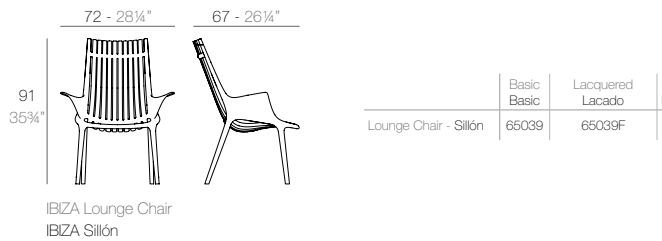

IBIZA

	Basic Basic	Lacquered Lacado	Nautic Cushion Nautic Acolchado	Silvertex/Crevin/Savane/Heritage Cushion Silvertex/Crevin/Savane/Heritage Acolchado
Lounge Chair - Sillón	65039	65039F	65039CO	65039CCO