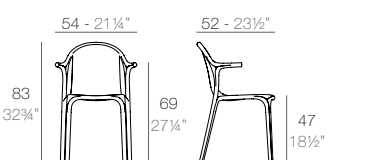

BROOKLYN Silla con brazos
BROOKLYN Armchair
ref: 65038

Basic	Lacquered	Cushion
Basic	Lacado	Acolchado
65038	65038F	65038CO