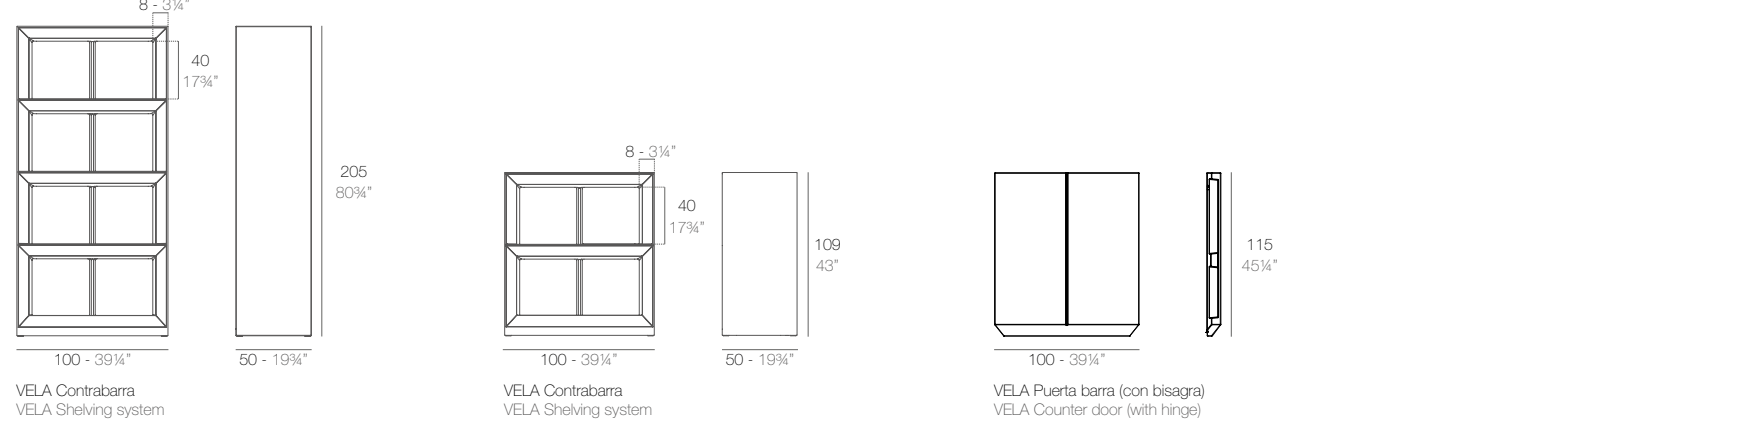

VELA

	Basic Basic	Lacquered Lacado	White Led Cab. Led Blanco Cab.	RGBW Led Cab. Led RGBW Cab.	RGBW Led Batt. Led RGBW Bat.	RGBW Led DMX Cab. Led RGBW DMX Cab.	RGBW Led DMX Batt. Led RGBW DMX Bat.
Catering counter with ice bucket Barra catering cubitera	54109	54109F	54109W	54109L	54109Y	54109D	54109DY
Catering counter Barra catering	54103	54103F	54103W	54103L	54103Y	54103D	54103DY
Shelving system h=80% Contrabarra h=205	54124	54124F	54124W	54124L	54124Y	54124D	54124DY
Shelving system h=43% Contrabarra h=109	54123	54123F	54123W	54123L	54123Y	54123D	54123DY
Counter door (with hinge) Puerta barra (con bisagra)	54084	54084F	-	-	-	-	-
Single counter Barra 100	54081	54081F	54081W	54081L	54081Y	54081D	54081DY
Corner counter Barra esquina	54083	54083F	54083W	54083L	54083Y	54083D	54083DY
Double counter Barra	54082	54082F	54082W	54082L	54082Y	54082D	54082DY

Optional Opcional	2-HPL Flat shelf set Set 2 estantes HPL	Counter top - stainless steel Cubre barra inox.	8-Wheel set with lock set Set 8 ruedas con bloqueo	Bluetooth sound system pack 200W Bluetooth sound system pack 200W
	54109E	54109X	56001B	54099
	54103E	54103X	56001B	54099
	-	-	-	-
	-	-	-	-
	54081E	54081X	54081B	54099
	54083E	54083X	54081B	54099
	54082E	54082X	54081B	54099