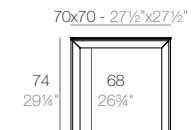

FRAME Mesa 70x70cm
FRAME Dinning Table 27 1/2"x27 1/2"

	HPL Black Edge HPL Borde Negro	HPL White Edge HPL Borde Blanco	Dekton
Dinning Table Mesa	54231F	54231FB	54262M