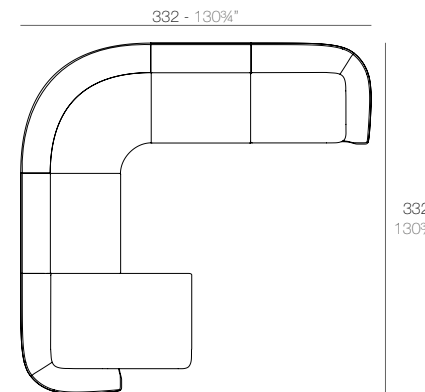

2 x 67002 Sofá Módulo Central - Sectional Sofa Armless
1 x 67001 Sofá Módulo Izquierdo - Sectional Sofa Left
1 x 67016 Sofá Módulo Derecho Chaiselongue -
Sectional Sofa Right Chaiselongue
1 x 67015 Sofá Módulo Esquina - Sectional Sofa Corner