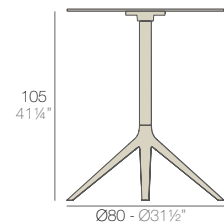

fixed top / fijo ref. 65020
fixed for glass / fijo para vidrio ref. 65020V

TABLE TOP - SOBRE
69 x 69 cm 27 1/4" x 27 1/4"