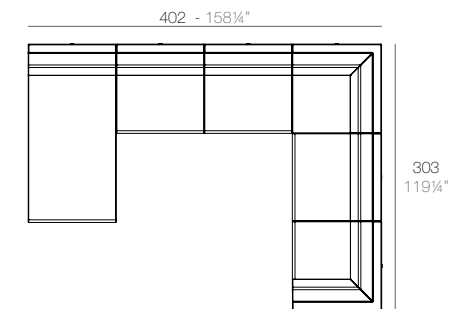

1 x 54280 Chaiselongue Largo - Chaiselongue Large
3 x 54255 Módulo Central Bajo - Sectional Sofa Low Armless
1 x 54259 Módulo Izquierdo - Sectional Sofa Left
1 x 54256 Módulo Esquina - Sectional Sofa Corner