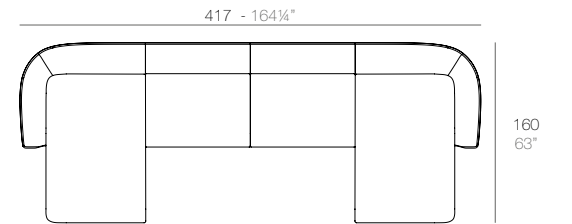

2 x 67002 Sofá Módulo Central - Sectional Sofa Armless
1 x 67018 Sofá Módulo Izquierdo Chaiselongue -
Sectional Sofa Left Chaiselongue
1 x 67016 Sofá Módulo Derecho Chaiselongue -
Sectional Sofa Right Chaiselongue