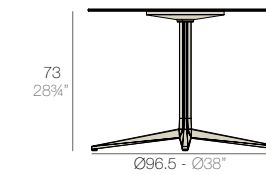

FAZ Ø 96.5 CM 4 LEGS

fixed top / fijo ref. 54144
fixed for glass / fijo para vidrio ref. 54144V

TABLE TOP - SOBRE

- Ø100 cm
  Ø39 1/4"
- 100 x 100 cm
  39 1/4" x 39 1/4"
- Ø120 cm
  Ø51 1/4"