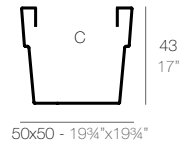

VASO CUADRADO 45 cm
SQUARE VASO 19 3/4"