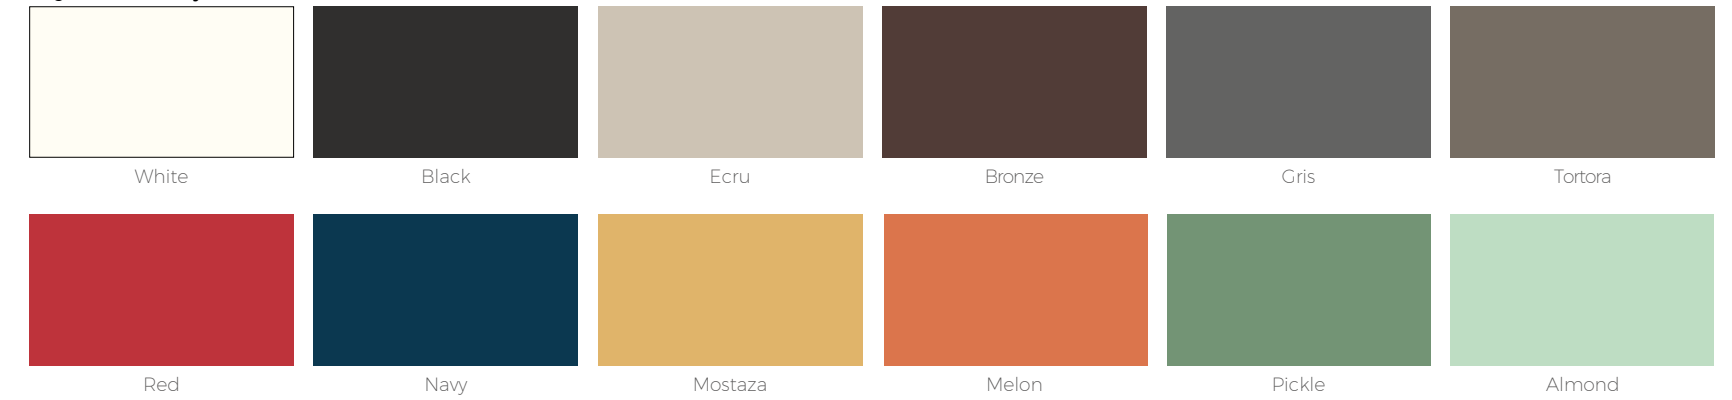

MARQUIS Rug
Ø2 m
Ø78 3/4"
Ref: 62021

MARQUIS Rug
Ø2 m
Ø78 3/4"
Ref: 62048

FINISHES ACABADOS

COLORES. COLORS.

Basic. LLPDE.

Lacado. Lacquered.

Bicolor Lacado. Two-Tone lacquered.

Inyección. Injection. PP **NEW**