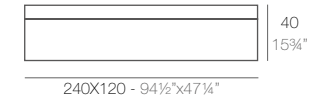

JUT Cama JUT Bed