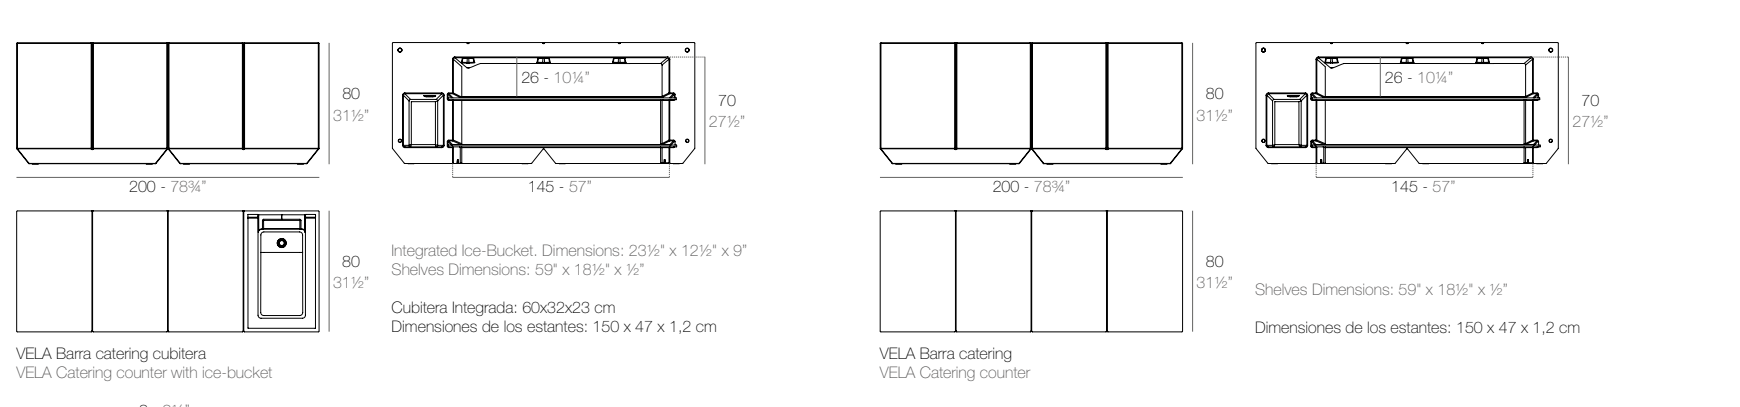

VELA

	Basic Basic	Lacquered Lacado	White Led Cab. Led Blanco Cab.	RGBW Led Cab. Led RGBW Cab.	RGBW Led Batt. Led RGBW Bat.	RGBW Led DMX Cab. Led RGBW DMX Cab.	RGBW Led DMX Batt. Led RGBW DMX Bat.
Catering counter with ice bucket Barra catering cubitera	54109	54109F	54109W	54109L	54109Y	54109D	54109DY
Catering counter Barra catering	54103	54103F	54103W	54103L	54103Y	54103D	54103DY
Shelving system h=80% Contrabarra h=205	54124	54124F	54124W	54124L	54124Y	54124D	54124DY
Shelving system h=43% Contrabarra h=109	54123	54123F	54123W	54123L	54123Y	54123D	54123DY
Counter door (with hinge) Puerta barra (con bisagra)	54084	54084F	-	-	-	-	-
Single counter Barra 100	54081	54081F	54081W	54081L	54081Y	54081D	54081DY
Corner counter Barra esquina	54083	54083F	54083W	54083L	54083Y	54083D	54083DY
Double counter Barra	54082	54082F	54082W	54082L	54082Y	54082D	54082DY

Optional Opcional	2-HPL Flat shelf set Set 2 estantes HPL	Counter top - stainless steel Cubre barra inox.	8-Wheel set with lock set Set 8 ruedas con bloqueo	Bluetooth sound system pack 200W Bluetooth sound system pack 200W
	54109E	54109X	56001B	54099
	54103E	54103X	56001B	54099
	-	-	-	-
	-	-	-	-
	54081E	54081X	54081B	54099
	54083E	54083X	54081B	54099
	54082E	54082X	54081B	54099