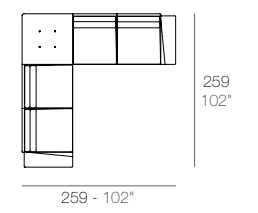

C 4-Seat Sofa - Sofá de 4 plazas

	Dimensions Dimensiones	Basic Basic	Lacquered Lacado	Glass Top Sobre Vidrio
Sofa - Sofá	102"x102"x28 1/4" - 259x259x72	76018	76018F	76005C