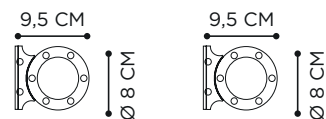

19,5 CM

19 CM

OMEGA

TECHNICAL INFO

REFERENCE

OMG1D220EP
OMG2D220EP

DIMENSIONS

WIDTH 8 CM
DEPTH 9,5 CM
HEIGHT 8 CM / 14,5 CM